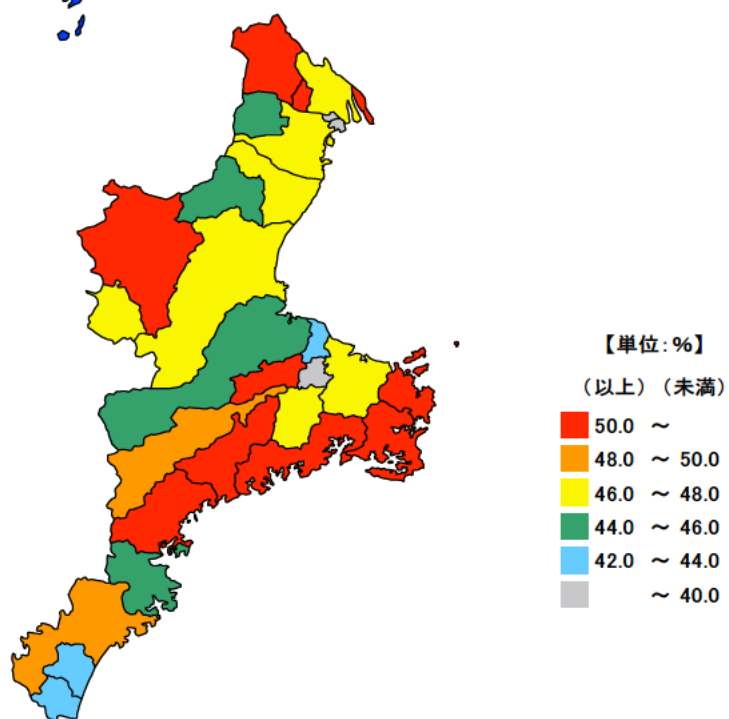

## ● 未婚率(25歳～39歳)〔男〕

平成27年10月1日

単位：％

都道府県	未婚率	順位
全 国	47.4	
山 梨 県	51.0	1
茨 城 県	50.5	2
青 森 県	50.3	3
埼 玉 県	50.1	4
神 奈 川 県	50.0	5
三 重 県	47.3	28
福 岡 県	44.8	43
熊 本 県	44.8	44
大 阪 府	44.3	45
鹿 児 島 県	41.9	46
宮 崎 県	41.8	47

単位：％

市 町	未婚率	順位
南伊勢町	60.8	1
木曾岬町	58.4	2
いなべ市	55.4	3
鳥 羽 市	53.6	4
大 紀 町	52.8	5
志 摩 市	51.6	6
紀 北 町	51.1	7
伊 賀 市	51.1	8
東 員 町	50.8	9
多 気 町	50.7	10
大 台 町	48.6	11
熊 野 市	48.5	12
四 日 市 市	47.8	13
度 会 町	47.5	14
伊 勢 市 市	47.4	15
津 市 市	47.4	16
鈴 鹿 市 市	46.5	17
桑 名 市 市	46.5	18
名 張 市 市	46.0	19
尾 鷲 市 市	45.7	20
松 阪 市 市	45.5	21
亀 山 市 市	44.4	22
菰 野 町	44.2	23
明 和 町	43.3	24
紀 宝 町	42.7	25
御 浜 町	42.5	26
玉 城 町	39.8	27
川 越 町	38.7	28
朝 日 町	29.2	29

平成27年10月1日現在の三重県の25～39歳の男の未婚率は47.3%で、全国順位は28位となっています。

県内では、朝日町が29.2%で最も低いのをはじめ、3町が40%以下となっています。一方、南伊勢町、木曾岬町、いなべ市等10市町は50%を上回っています。