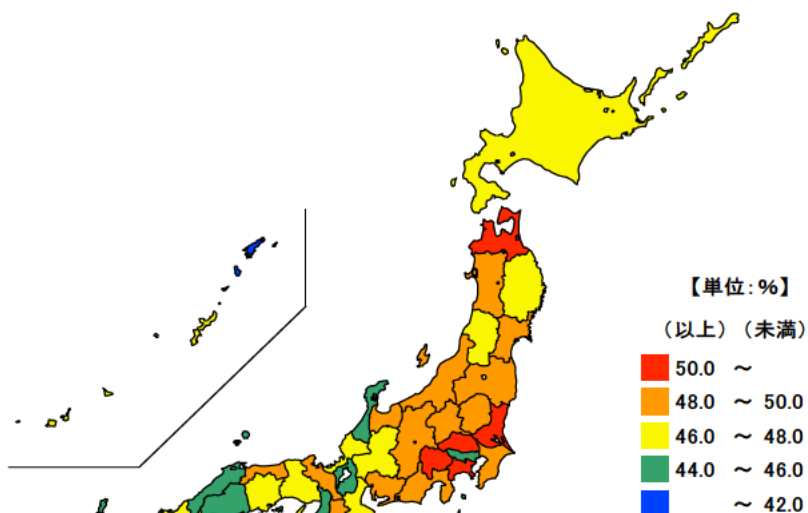

## ● 未婚率(25歳～39歳)〔男〕

平成27年10月1日

単位：％

都道府県	未婚率	順位
全 国	47.4	
山 梨 県	51.0	1
茨 城 県	50.5	2
青 森 県	50.3	3
埼 玉 県	50.1	4
神 奈 川 県	50.0	5
三 重 県	47.3	28
福 岡 県	44.8	43
熊 本 県	44.8	44
大 阪 府	44.3	45
鹿 児 島 県	41.9	46
宮 崎 県	41.8	47

単位：％

市 町	未婚率	順位
南伊勢町	60.8	1
木曾岬町	58.4	2
いなべ市	55.4	3
鳥 羽 市	53.6	4
大 紀 町	52.8	5
志 摩 市	51.6	6
紀 北 町	51.1	7
伊 賀 市	51.1	8
東 員 町	50.8	9
多 気 町	50.7	10
大 台 町	48.6	11
熊 野 市	48.5	12
四 日 市 市	47.8	13
度 会 町	47.5	14
伊 勢 市 市	47.4	15
津 市 市	47.4	16
鈴 鹿 市 市	46.5	17
桑 名 市 市	46.5	18
名 張 市 市	46.0	19
尾 鷲 市 市	45.7	20
松 阪 市 市	45.5	21
亀 山 市 市	44.4	22
菰 野 町	44.2	23
明 和 町	43.3	24
紀 宝 町	42.7	25
御 浜 町	42.5	26
玉 城 町	39.8	27
川 越 町	38.7	28
朝 日 町	29.2	29

平成27年10月1日現在の三重県の25～39歳の男の未婚率は47.3%で、全国順位は28位となっています。

県内では、朝日町が29.2%で最も低いのをはじめ、3町が40%以下となっています。一方、南伊勢町、木曾岬町、いなべ市等10市町は50%を上回っています。