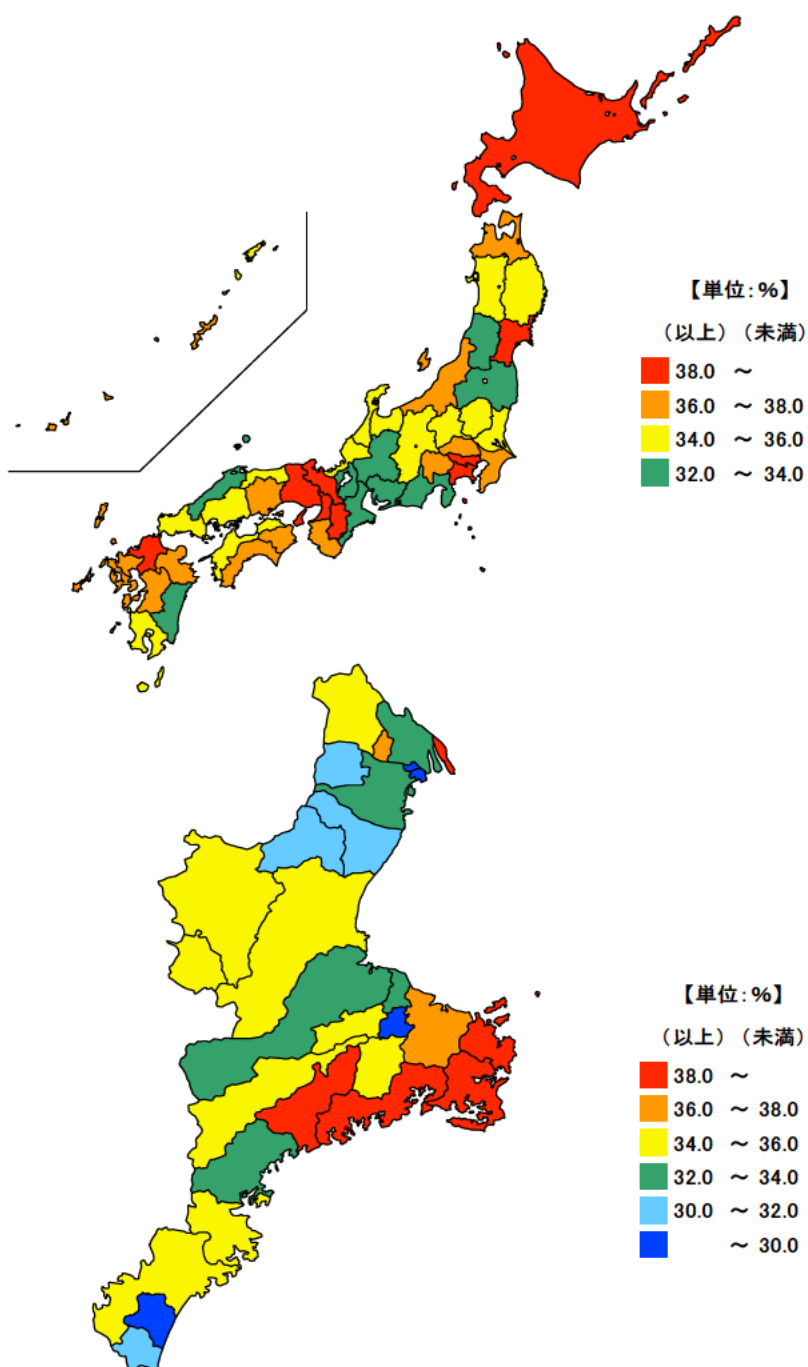

● 未婚率(25歳～39歳)[女]

平成27年10月1日

単位：％

都道府県	未婚率	順位
全 国	37.0	
京 都 府	41.4	1
奈 良 県	41.1	2
東 京 都	39.2	3
福 岡 県	38.8	4
北 海 道	38.4	5
三 重 県	34.0	40
静 岡 県	33.8	43
山 形 県	33.6	44
滋 賀 県	33.5	45
宮 崎 県	33.4	46
島 根 県	33.3	47

単位：％

市 町	未婚率	順位
木曾岬町	47.0	1
南伊勢町	42.4	2
鳥羽市	41.2	3
大紀町	40.2	4
志摩市	39.5	5
伊勢市	37.4	6
東員町	37.3	7
いなべ市	35.5	8
津市	35.2	9
熊野市	35.2	10
名張市	34.9	11
尾鷲市	34.8	12
度会町	34.5	13
大台町	34.3	14
多気町	34.2	15
伊賀市	34.2	16
桑名市	33.8	17
松阪市	33.7	18
四日市市	33.5	19
紀北町	33.3	20
明和町	32.2	21
鈴鹿市	31.8	22
紀宝町	31.0	23
龜山市	30.4	24
菟野町	30.0	25
御浜町	29.1	26
川越町	28.6	27
玉城町	27.5	28
朝日町	20.3	29

平成27年10月1日現在の三重県の25～39歳の女の未婚率は34.0%で、全国順位は40位となっています。
県内では、7市町が全国平均を上回っています。一方、最も低いのは朝日町で、20.3%となっています。

【資料出所】

総務省統計局「国勢調査」

【算出方法】

未婚人口(25～39歳)[女]÷人口(25～39歳)[女]×100