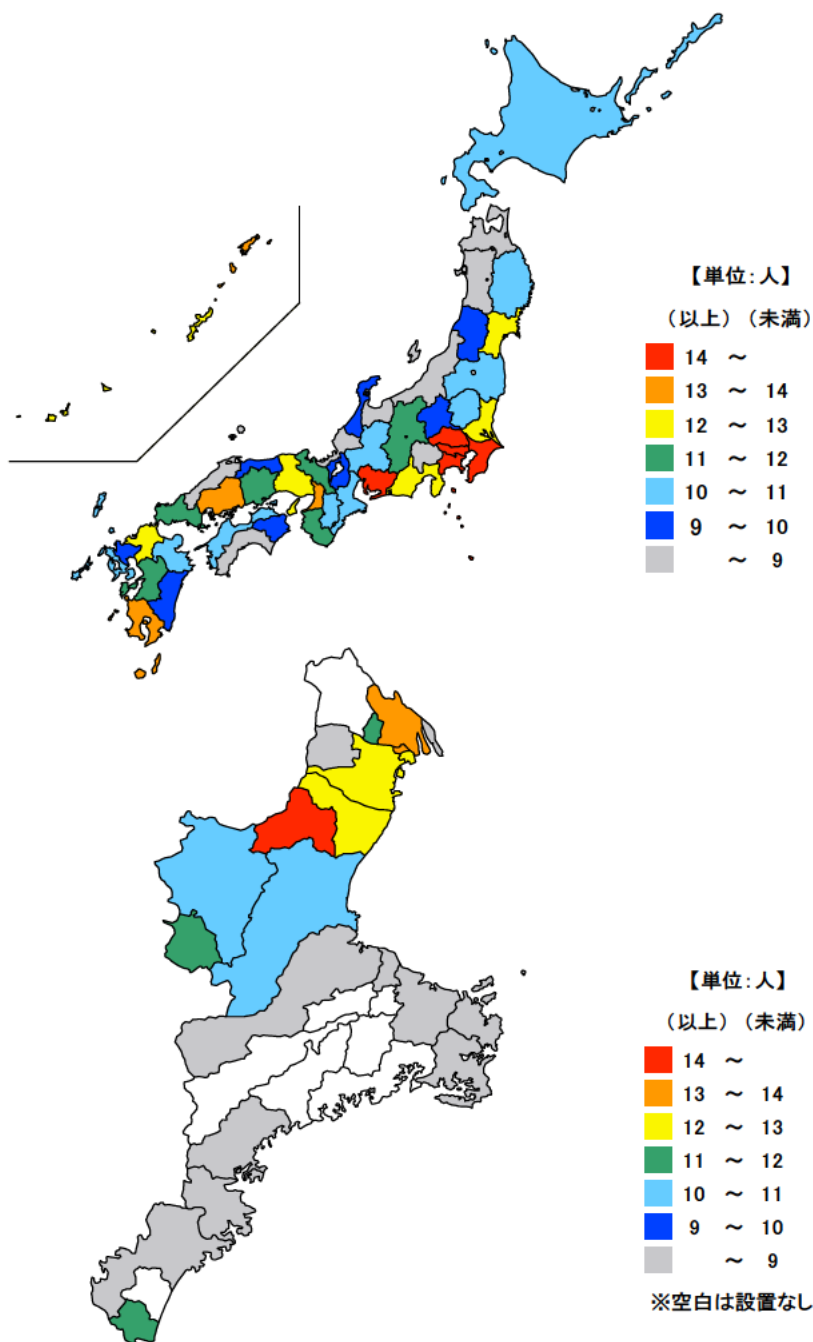

● 幼稚園園児数(教員1人当たり)

平成30年5月1日

単位：人

都道府県	値	順位
全 国	12.64	
愛 知 県	15.97	1
千 葉 県	14.97	2
神 奈 川 県	14.68	3
埼 玉 県	14.58	4
東 京 都	14.41	5
三 重 県	10.81	22
高 知 県	8.38	43
青 森 県	8.20	44
島 根 県	8.03	45
秋 田 県	7.88	46
福 井 県	6.72	47

単位：人

市 町	値	順位
亀 山 市	16.28	1
桑 名 市	13.91	2
朝 日 町	13.50	3
川 越 町	12.67	4
四 日 市 市	12.34	5
鈴 鹿 市	12.25	6
東 員 町	11.28	7
名 張 市	11.28	8
紀 宝 町	11.00	9
伊 賀 市	10.86	10
津 市	10.06	11
松 阪 市	8.47	12
志 摩 市	8.26	13
伊 勢 市	8.15	14
明 和 町	8.00	15
菰 野 町	7.60	16
鳥 羽 市	6.00	17
木 曾 岬 町	5.33	18
熊 野 市	4.55	19
尾 鷲 市	3.88	20
紀 北 町	2.67	21
いなべ市	-	-
多 気 町	-	-
大 台 町	-	-
玉 城 町	-	-
度 会 町	-	-
大 紀 町	-	-
南 伊 勢 町	-	-
御 浜 町	-	-

平成30年5月1日現在の三重県の教員1人当たりの幼稚園園児数は10.81人で、全国順位は22位となっています。
県内では、亀山市、桑名市、朝日町等で多くなっています。

【資料出所】

文部科学省「学校基本調査」

【算出方法】

幼稚園園児数÷幼稚園教員数(本務者)

【備考】

幼保連携型認定こども園は含まない。