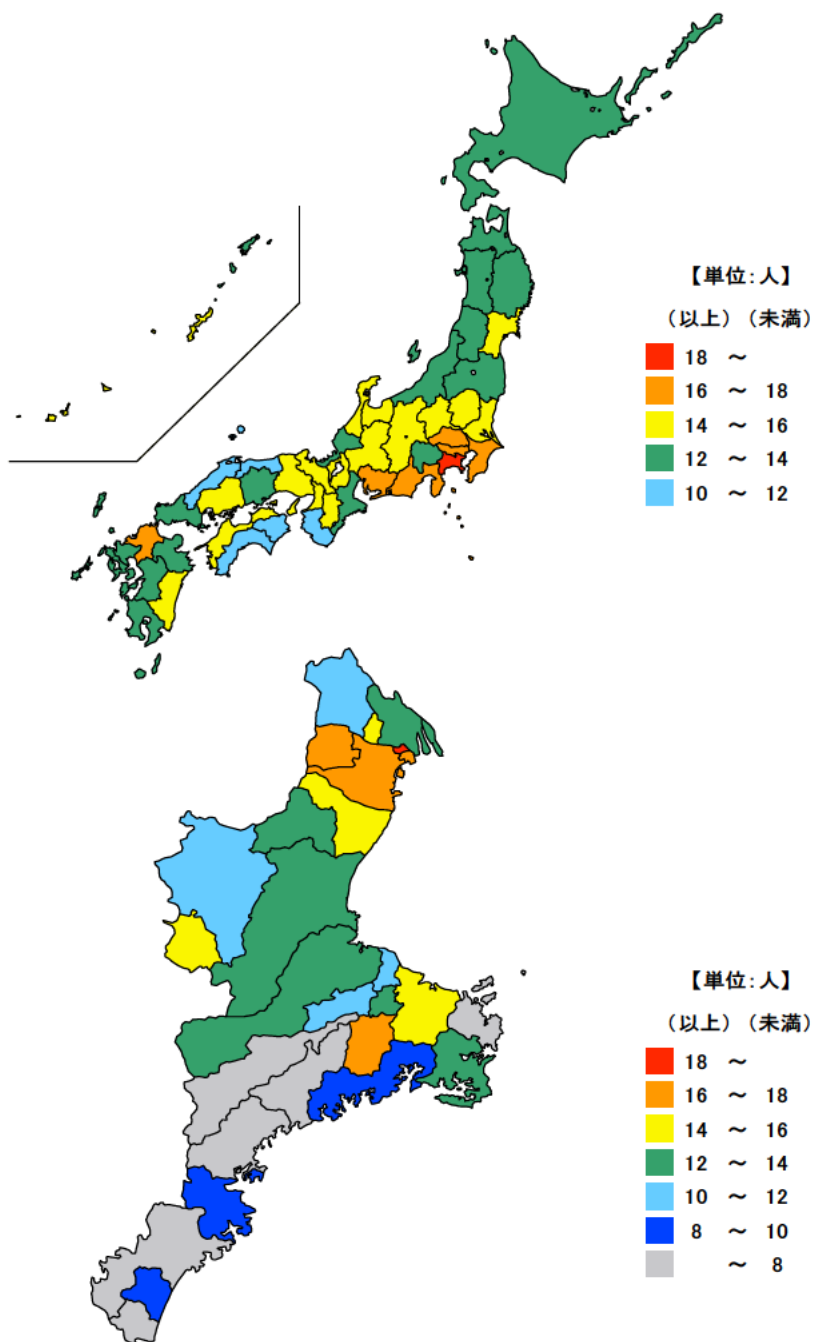

● 小学校児童数(教員1人当たり)

平成30年5月1日

単位：人

都道府県	値	順位
全 国	15.28	
神奈川県	18.06	1
埼玉県	17.97	2
東京都	17.63	3
愛知県	17.17	4
千葉県	17.12	5
三重県	13.61	28
和歌山県	11.97	43
鳥取県	11.79	44
徳島県	11.64	45
高知県	11.11	46
島根県	10.91	47

単位：人

市 町	値	順位
朝日町	18.30	1
四日市市	16.78	2
菟野町	16.43	3
度会町	16.31	4
川越町	16.09	5
鈴鹿市	15.85	6
伊勢市	14.64	7
東員町	14.55	8
名張市	14.53	9
桑名市	13.84	10
津市	13.79	11
玉城町	13.75	12
志摩市	13.57	13
亀山市	12.77	14
木曾岬町	12.57	15
松阪市	12.22	16
いなべ市	11.66	17
明和町	11.21	18
伊賀市	11.09	19
多気町	10.47	20
御浜町	8.81	21
尾鷲市	8.63	22
南伊勢町	8.39	23
鳥羽市	7.99	24
紀宝町	7.79	25
大台町	7.69	26
熊野市	7.61	27
紀北町	6.45	28
大紀町	6.23	29

平成30年5月1日現在の三重県の小学校の教員1人当たり児童数は13.61人で、全国順位は28位となっています。

県内では、少ない方から、大紀町、紀北町、熊野市の順となっており、一方、朝日町、四日市市、菟野町等で多くなっています。

【資料出所】

文部科学省「学校基本調査」

【算出方法】

小学校児童数÷小学校教員数(本務者)

【備考】

義務教育学校(小・中学校の9年間を1つにした学校種)は含まない。