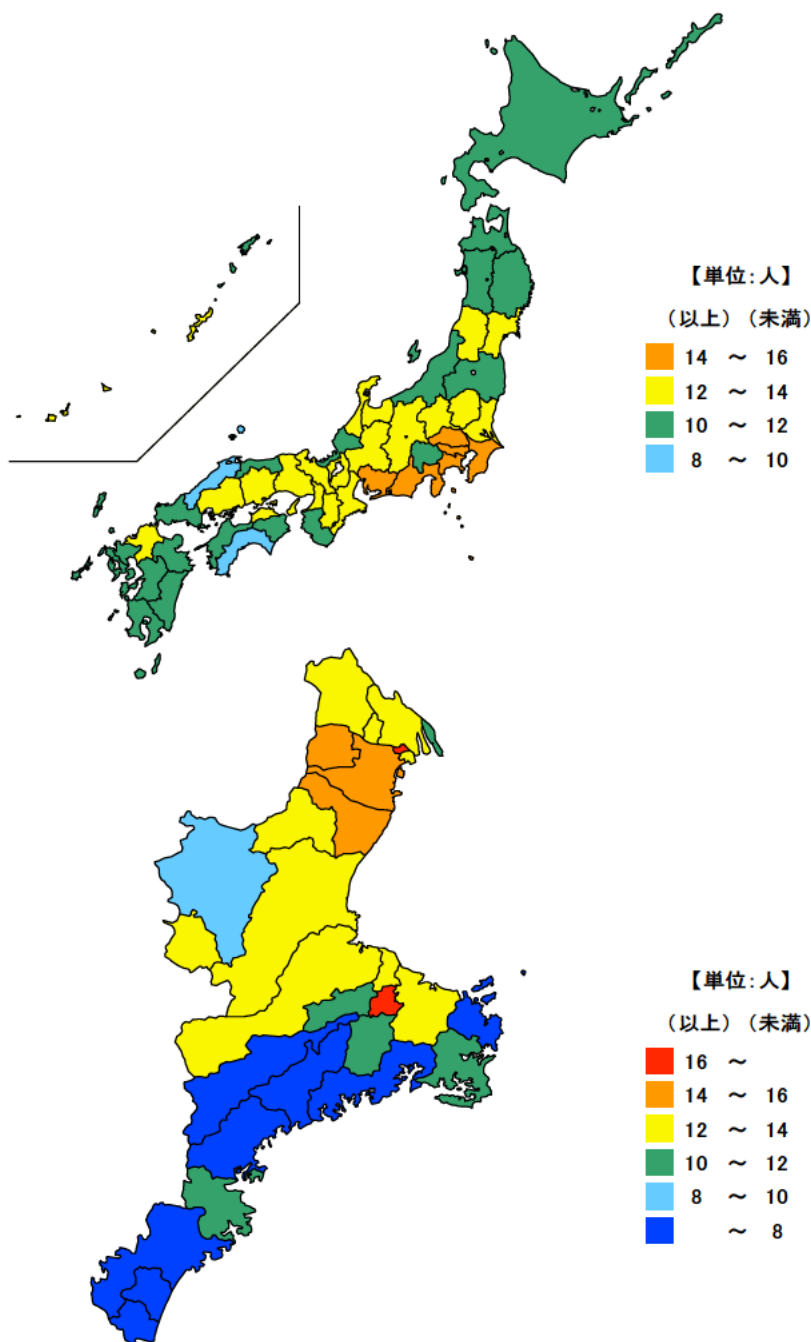

● 中学校生徒数(教員1人当たり)

平成30年5月1日

単位：人

都道府県	値	順位
全 国	13.15	
東京都	15.55	1
神奈川県	15.51	2
愛知県	15.19	3
埼玉県	15.05	4
千葉県	14.55	5
三重県	12.55	21
青森県	10.47	43
徳島県	10.31	44
秋田県	10.23	45
島根県	9.22	46
高知県	8.20	47

単位：人

市 町	値	順位
玉 城 町	17.29	1
朝 日 町	16.16	2
菰 野 町	15.38	3
鈴 鹿 市	14.47	4
四日市市	14.25	5
明 和 町	13.84	6
東 員 町	13.70	7
川 越 町	13.66	8
亀 山 市	13.63	9
名 張 市	13.53	10
桑 名 市	13.32	11
津 市	13.05	12
松 阪 市	12.62	13
伊 勢 市	12.61	14
いなべ市	12.58	15
多 気 町	11.13	16
志 摩 市	10.58	17
尾 鷲 市	10.33	18
度 会 町	10.14	19
木 曽 岬 町	10.06	20
伊 賀 市	9.98	21
紀 宝 町	7.36	22
大 紀 町	7.30	23
御 浜 町	7.10	24
大 台 町	6.67	25
南伊勢町	6.65	26
鳥 羽 市	6.45	27
紀 北 町	5.68	28
熊 野 市	4.96	29

平成30年5月1日現在の三重県の中学校の教員1人当たり生徒数は12.55人で、全国順位は21位となっています。

県内では、少ない方から、熊野市、紀北町、鳥羽市の順となっており、一方、玉城町、朝日町、菰野町等で多くなっています。

## 【資料出所】

文部科学省「学校基本調査」