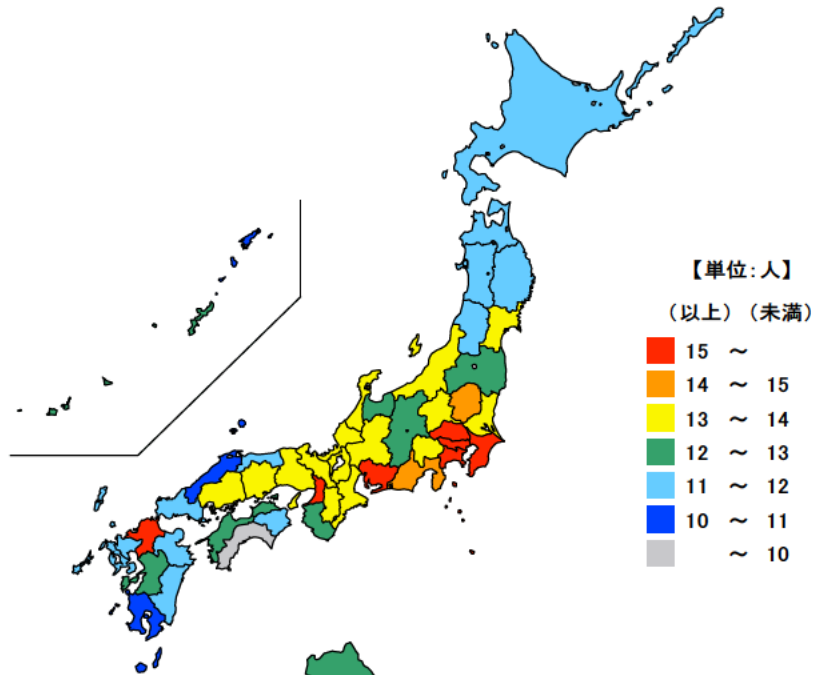

● 高等学校生徒数(教員1人当たり)

平成30年5月1日

単位：人

都道府県	値	順位
全 国	13.90	
東京都	16.26	1
神奈川県	15.98	2
愛知県	15.81	3
埼玉県	15.59	4
千葉県	15.50	5
三重県	13.30	20
岩手県	11.19	43
鳥取県	11.09	44
鹿児島県	10.84	45
島根県	10.71	46
高知県	9.48	47

単位：人

市 町	値	順位
川越町	15.44	1
松阪市	14.43	2
四日市市	14.41	3
多気町	14.29	4
津市	14.17	5
鈴鹿市	13.98	6
桑名市	13.92	7
伊勢市	13.79	8
いなべ市	12.91	9
亀山市	12.90	10
熊野市	11.94	11
名張市	11.61	12
菟野町	11.39	13
伊賀市	10.27	14
志摩市	9.53	15
尾鷲市	9.26	16
御浜町	8.70	17
度会町	8.20	18
鳥羽市	6.60	19
大台町	6.27	20
南伊勢町	2.47	21
木曾岬町	-	-
東員町	-	-
朝日町	-	-
明和町	-	-
玉城町	-	-
大紀町	-	-
紀北町	-	-
紀宝町	-	-

【単位：人】

(以上) (未満)

【単位：人】

(以上) (未満)

※空白は設置なし

平成30年5月1日現在の三重県高等学校の教員1人当たり生徒数は13.30人で、全国順位は20位となっています。

県内では、川越町、松阪市、四日市市等で多くなっています。

【資料出所】