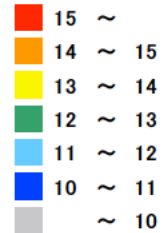

● 高等学校生徒数(教員1人当たり)

平成30年5月1日

単位：人

都道府県	値	順位
全 国	13.90	
東京都	16.26	1
神奈川県	15.98	2
愛知県	15.81	3
埼玉県	15.59	4
千葉県	15.50	5
三重県	13.30	20
岩手県	11.19	43
鳥取県	11.09	44
鹿児島県	10.84	45
島根県	10.71	46
高知県	9.48	47

単位：人

市 町	値	順位
川越町	15.44	1
松阪市	14.43	2
四日市市	14.41	3
多気町	14.29	4
津市	14.17	5
鈴鹿市	13.98	6
桑名市	13.92	7
伊勢市	13.79	8
いなべ市	12.91	9
亀山市	12.90	10
熊野市	11.94	11
名張市	11.61	12
菟野町	11.39	13
伊賀市	10.27	14
志摩市	9.53	15
尾鷲市	9.26	16
御浜町	8.70	17
度会町	8.20	18
鳥羽市	6.60	19
大台町	6.27	20
南伊勢町	2.47	21
木曾岬町	-	-
東員町	-	-
朝日町	-	-
明和町	-	-
玉城町	-	-
大紀町	-	-
紀北町	-	-
紀宝町	-	-

【単位：人】

(以上) (未満)

【単位：人】

(以上) (未満)

※空白は設置なし

平成30年5月1日現在の三重県高等学校の教員1人当たり生徒数は13.30人で、全国順位は20位となっています。

県内では、川越町、松阪市、四日市市等で多くなっています。

【資料出所】

文部科学省「学校基本調査」

【算出方法】

高等学校生徒数÷高等学校教員数(本務者)

【備考】

通信制課程は含まない。また、中等教育学校(中学・高校の6年間を1つにした学校種)は含まない。