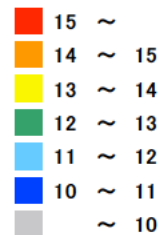

【単位：人】

(以上) (未満)