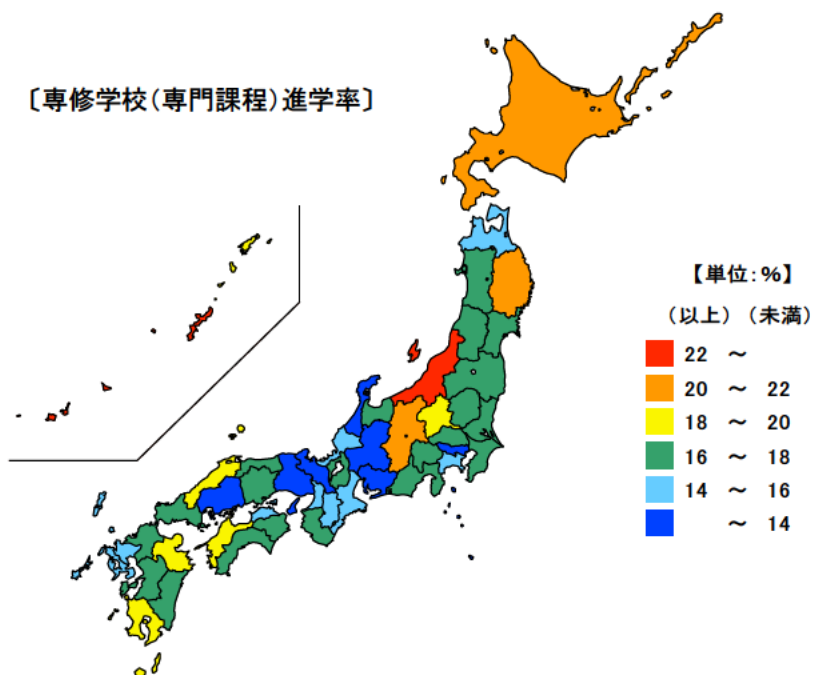

● 高等学校卒業者の進学率

平成30年3月卒業

単位：％

都道府県	値	順位
全 国	54.7	
京 都 府	65.9	1
東 京 都	64.7	2
神 奈 川 県	61.0	3
広 島 県	60.6	4
兵 庫 県	60.6	5
三 重 県	50.6	26
岩 手 県	44.6	43
鹿 児 島 県	44.2	44
山 口 県	44.1	45
鳥 取 県	43.8	46
沖 縄 県	39.7	47

〔大学等進学率〕

単位：％

都道府県	値	順位
全 国	16.0	
新 潟 県	26.1	1
沖 縄 県	24.5	2
北 海 道	21.7	3
長 野 県	21.3	4
岩 手 県	20.2	5
三 重 県	14.5	38
岐 阜 県	13.5	43
兵 庫 県	13.2	44
愛 知 県	12.4	45
広 島 県	11.1	46
東 京 都	10.6	47

〔専修学校(専門課程)進学率〕

平成30年3月の三重県の高等学校卒業者（全日制、定時制）の大学等進学率は50.6%で、全国順位は26位、専修学校（専門課程）進学率は14.5%で、全国順位は38位となっています。