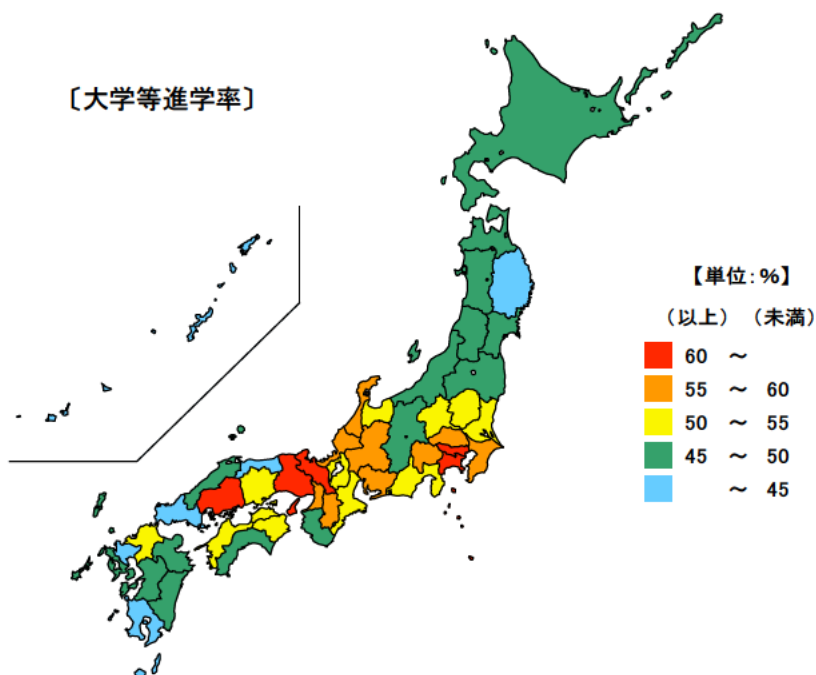

● 高等学校卒業者の進学率

平成30年3月卒業

単位：％

都道府県	値	順位
全 国	54.7	
京 都 府	65.9	1
東 京 都	64.7	2
神 奈 川 県	61.0	3
広 島 県	60.6	4
兵 庫 県	60.6	5
三 重 県	50.6	26
岩 手 県	44.6	43
鹿 児 島 県	44.2	44
山 口 県	44.1	45
鳥 取 県	43.8	46
沖 縄 県	39.7	47

〔大学等進学率〕

単位：％

都道府県	値	順位
全 国	16.0	
新 潟 県	26.1	1
沖 縄 県	24.5	2
北 海 道	21.7	3
長 野 県	21.3	4
岩 手 県	20.2	5
三 重 県	14.5	38
岐 阜 県	13.5	43
兵 庫 県	13.2	44
愛 知 県	12.4	45
広 島 県	11.1	46
東 京 都	10.6	47

〔専修学校(専門課程)進学率〕

平成30年3月の三重県の高等学校卒業者（全日制、定時制）の大学等進学率は50.6%で、全国順位は26位、専修学校（専門課程）進学率は14.5%で、全国順位は38位となっています。