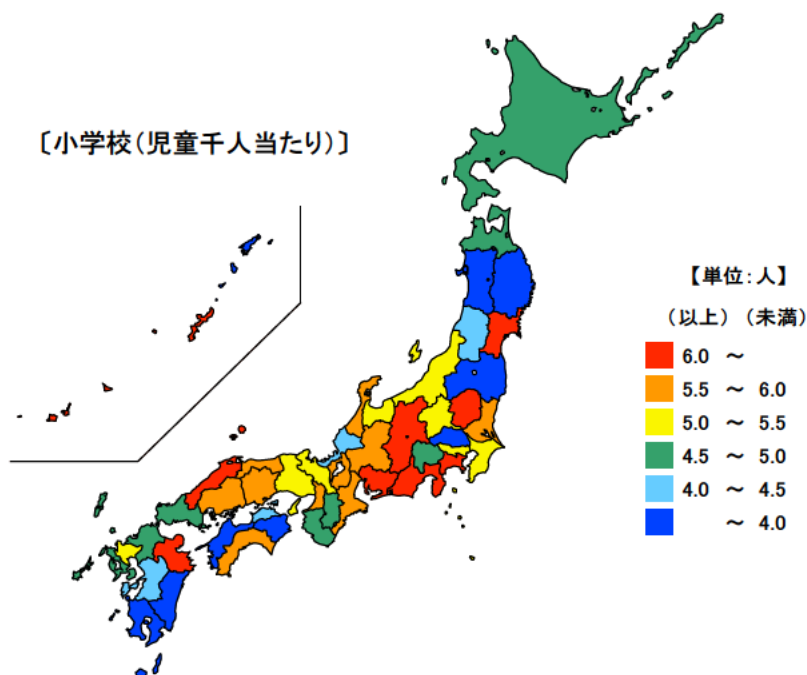

● 不登校による長期欠席児童・生徒数(児童・生徒千人当たり)

平成29年度

単位：人

都道府県	値	順位
全 国	5.43	
島 根 県	8.77	1
沖 縄 県	7.79	2
静 岡 県	7.42	3
神 奈 川 県	7.05	4
愛 知 県	6.57	5
三 重 県	5.96	10
愛 媛 県	3.49	43
宮 崎 県	3.36	44
岩 手 県	3.36	45
秋 田 県	3.31	46
鹿 児 島 県	3.27	47

〔小学校(児童千人当たり)〕

単位：人

都道府県	値	順位
全 国	32.70	
宮 城 県	43.42	1
高 知 県	39.99	2
神 奈 川 県	39.12	3
栃 木 県	37.24	4
沖 縄 県	37.04	5
三 重 県	32.09	20
福 井 県	26.68	43
徳 島 県	25.88	44
岩 手 県	25.56	45
秋 田 県	24.52	46
富 山 県	22.25	47

〔中学校(生徒千人当たり)〕

平成29年度の三重県の不登校による長期欠席児童・生徒数(児童・生徒千人当たり)は小学校が5.96人、中学校が32.09人で、全国順位は、小学校が10位、中学校が20位となっています。