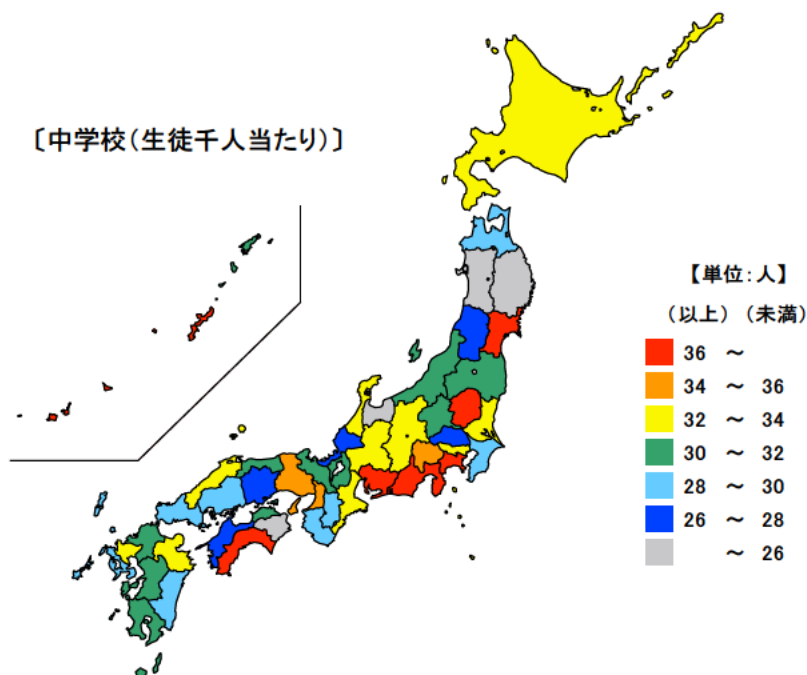

● 不登校による長期欠席児童・生徒数(児童・生徒千人当たり)

平成29年度

単位：人

都道府県	値	順位
全 国	5.43	
島 根 県	8.77	1
沖 縄 県	7.79	2
静 岡 県	7.42	3
神 奈 川 県	7.05	4
愛 知 県	6.57	5
三 重 県	5.96	10
愛 媛 県	3.49	43
宮 崎 県	3.36	44
岩 手 県	3.36	45
秋 田 県	3.31	46
鹿 児 島 県	3.27	47

〔小学校(児童千人当たり)〕

単位：人

都道府県	値	順位
全 国	32.70	
宮 城 県	43.42	1
高 知 県	39.99	2
神 奈 川 県	39.12	3
栃 木 県	37.24	4
沖 縄 県	37.04	5
三 重 県	32.09	20
福 井 県	26.68	43
徳 島 県	25.88	44
岩 手 県	25.56	45
秋 田 県	24.52	46
富 山 県	22.25	47

〔中学校(生徒千人当たり)〕

平成29年度の三重県の不登校による長期欠席児童・生徒数(児童・生徒千人当たり)は小学校が5.96人、中学校が32.09人で、全国順位は、小学校が10位、中学校が20位となっています。