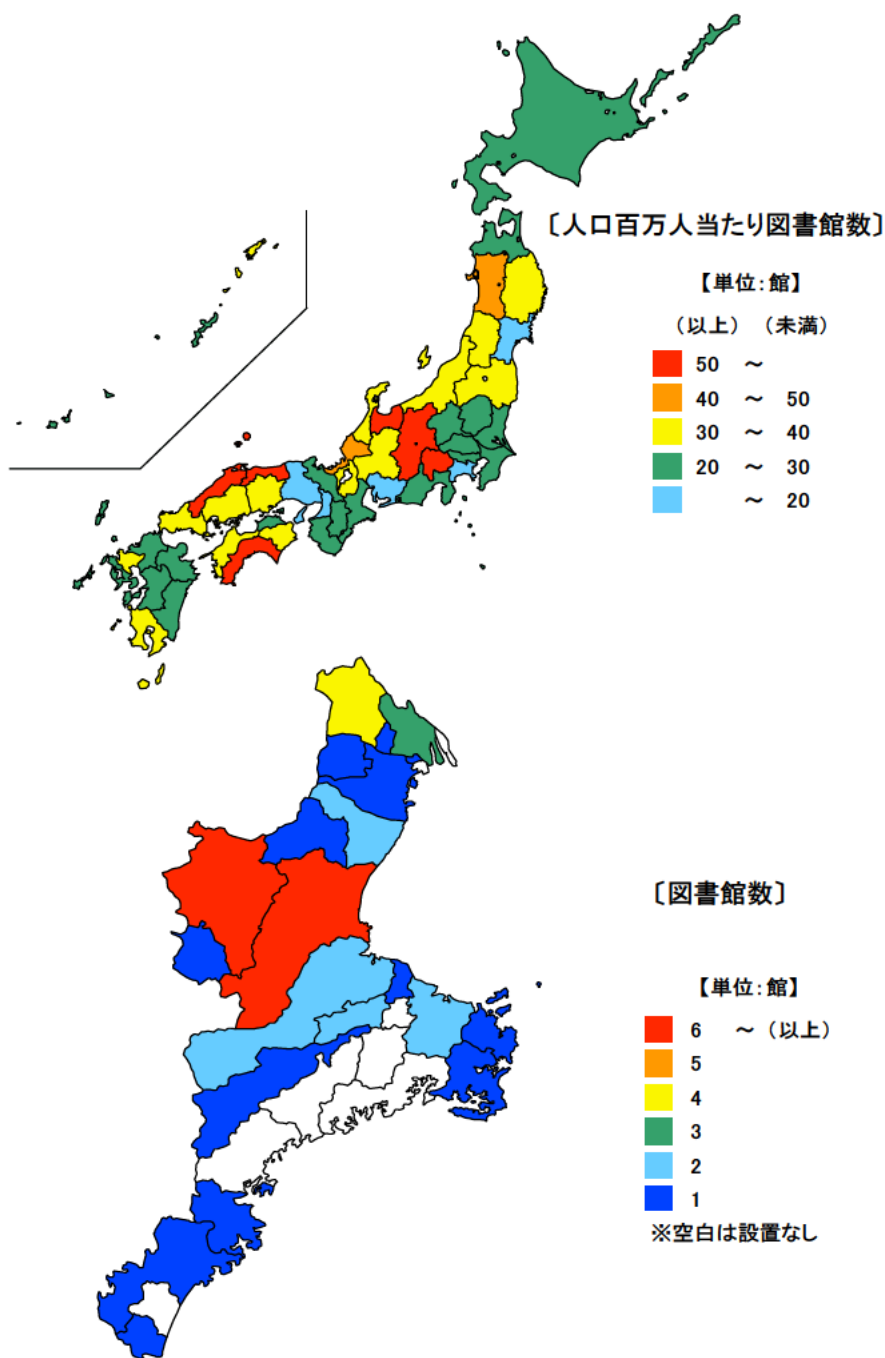

人口百万人当たり図書館数

単位：館

● 図書館数

平成27年10月1日

都道府県	値	順位
全 国	26.2	
山 梨 県	65.9	1
富 山 県	55.3	2
高 知 県	54.9	3
長 野 県	54.8	4
鳥 取 県	54.1	5
三 重 県	25.3	37
兵 庫 県	19.3	43
大 阪 府	17.1	44
宮 城 県	15.0	45
愛 知 県	13.1	46
神 奈 川 県	9.1	47

図書館数 単位：館

市 町	値	順位
津 市	12	1
伊 賀 市	6	2
いなべ市	4	3
桑 名 市	3	4
伊 勢 市	2	5
松 阪 市	2	5
鈴 鹿 市	2	5
多 気 町	2	5
四 日 市 市	1	9
名 張 市 市	1	9
尾 鷲 市 市	1	9
亀 山 市 市	1	9
鳥 羽 市 市	1	9
熊 野 市 市	1	9
志 摩 市 市	1	9
東 員 町	1	9
菟 野 町	1	9
朝 日 町	1	9
明 和 町	1	9
大 台 町	1	9
紀 宝 町	1	9
木 曾 岬 町	-	-
川 越 町	-	-
玉 城 町	-	-
度 会 町	-	-
大 紀 町	-	-
南 伊 勢 町	-	-
紀 北 町	-	-
御 浜 町	-	-
三 重 県	46	