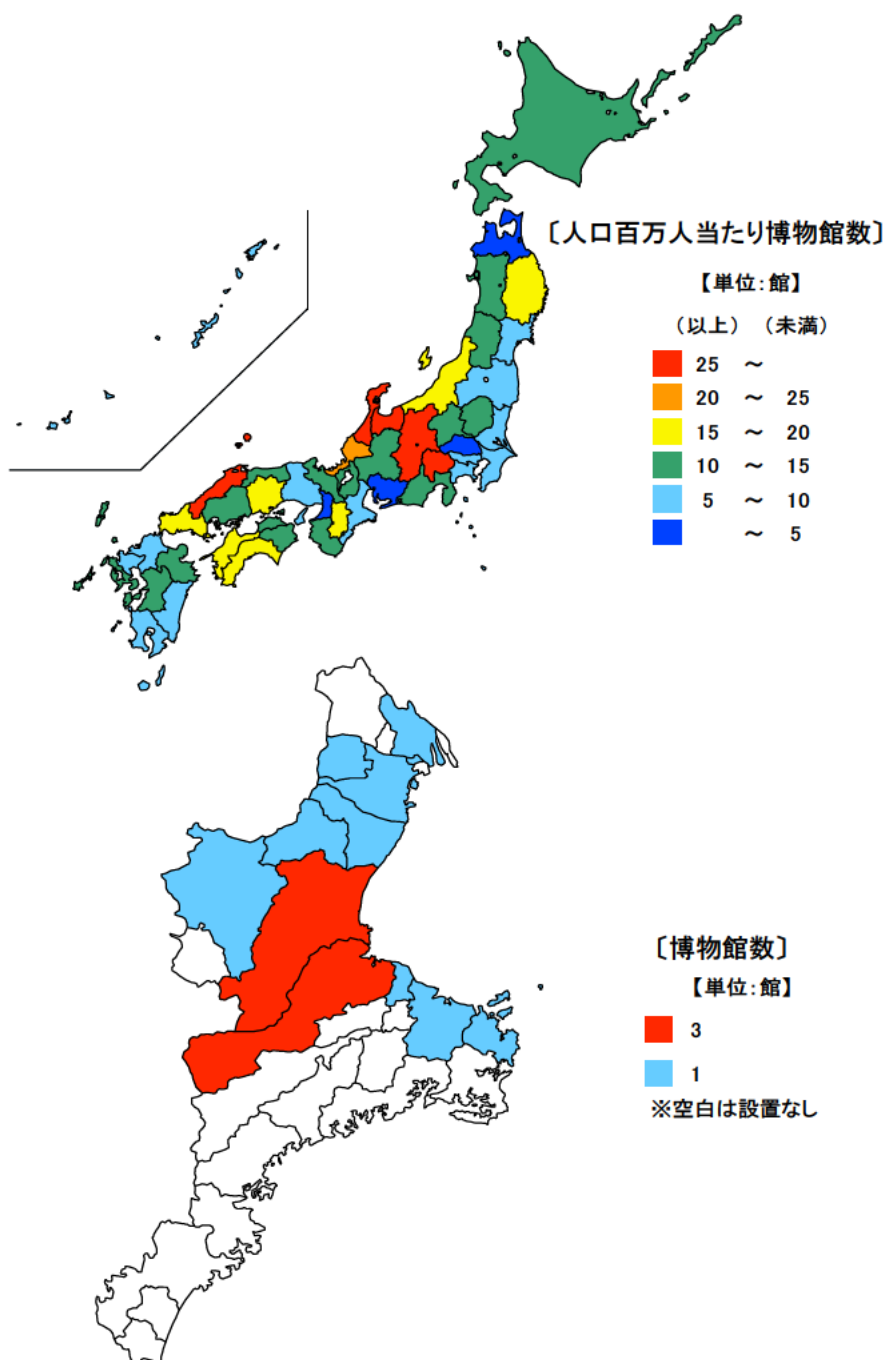

人口百万人当たり博物館数

● 博物館数

平成27年10月1日

単位：館

都道府県	値	順位
全 国	9.9	
長野県	40.5	1
山梨県	34.7	2
富山県	34.7	3
島根県	30.2	4
石川県	25.1	5
三重県	8.8	34
神奈川県	5.9	43
愛知県	4.9	44
大阪府	4.4	45
青森県	3.8	46
埼玉県	3.4	47

博物館数 単位：館

市 町	値	順位
津 市	3	1
松 阪 市	3	1
四日市市	1	3
伊勢市	1	3
桑名市	1	3
鈴鹿市	1	3
亀山市	1	3
鳥羽市	1	3
伊賀市	1	3
菟野町	1	3
朝日町	1	3
明和町	1	3
名張市	-	-
尾鷲市	-	-
熊野市	-	-
いなべ市	-	-
志摩市	-	-
木曾岬町	-	-
東員町	-	-
川越町	-	-
多気町	-	-
大台町	-	-
玉城町	-	-
度会町	-	-
大紀町	-	-
南伊勢町	-	-
紀北町	-	-
御浜町	-	-
紀宝町	-	-
三 重 県	16	

平成27年10月1日現在の三重県の人口百万人当たりの博物館数は8.8館で、全国順位は34位となっています。

県内の博物館数は、津市と松阪市が3館で、12市町に存在しています。一方、博物館がない市町が17市町あります。

【資料出所】

文部科学省「社会教育調査」

全国・都道府県の総人口：総務省統計局「国勢調査」

【算出方法】

人口百万人当たり博物館数＝博物館数÷総人口×1,000,000