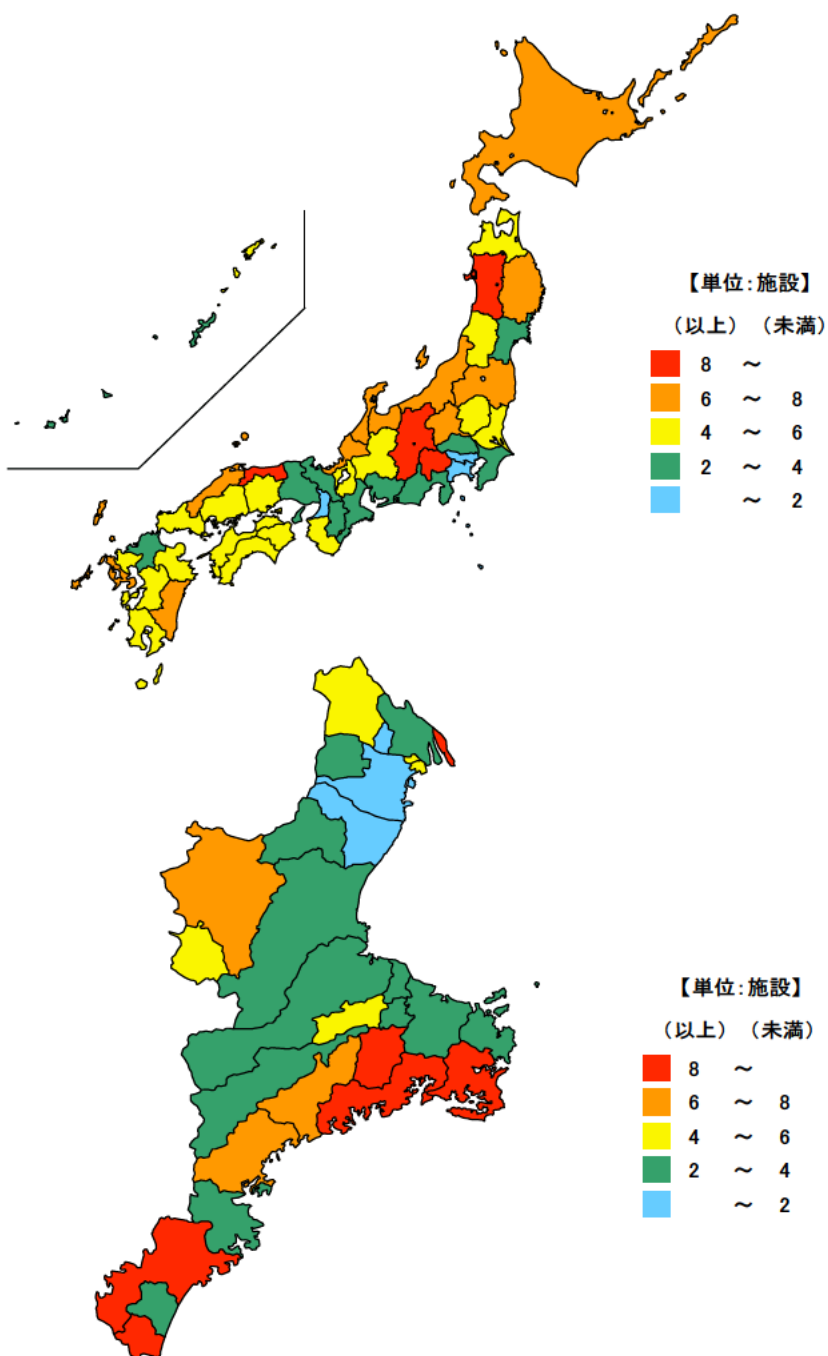

● 社会体育施設数(人口1万人当たり)

平成27年10月1日

単位：施設

都道府県	値	順位
全 国	3.74	
長野県	9.82	1
秋田県	9.48	2
鳥取県	9.33	3
山梨県	8.07	4
島根県	7.92	5
三重県	3.29	37
埼玉県	2.31	43
兵庫県	2.03	44
神奈川県	1.75	45
東京都	1.58	46
大阪府	1.38	47

単位：施設

市 町	値	順位
南伊勢町	14.08	1
度会町	13.24	2
木曽岬町	12.58	3
紀宝町	9.82	4
志摩市	8.74	5
熊野市	8.66	6
大紀町	7.83	7
紀北町	7.34	8
伊賀市	6.07	9
朝日町	5.68	10
川越町	5.42	11
多気町	5.38	12
いなべ市	5.24	13
名張市	4.06	14
玉城町	3.89	15
菟野町	3.73	16
鳥羽市	3.60	17
御浜町	3.43	18
亀山市	3.38	19
尾鷲市	3.33	20
大台町	3.14	21
松阪市	3.05	22
津 市	3.00	23
明和町	2.66	24
桑名市	2.64	25
伊勢市	2.35	26
鈴鹿市	1.99	27
東員町	1.97	28
四日市市	1.38	29

平成27年10月1日現在の三重県の人口1万人当たりの社会体育施設数は3.29施設で、全国順位は37位となっています。
県内では、南伊勢町、度会町、木曽岬町の順に多くなっています。一方、四日市市、東員町、鈴鹿市等は少なくなっています。

【資料出所】

文部科学省「社会教育調査」

全国・都道府県及び三重県市町の総人口：総務省統計局「国勢調査」

【算出方法】

社会体育施設÷総人口×10,000