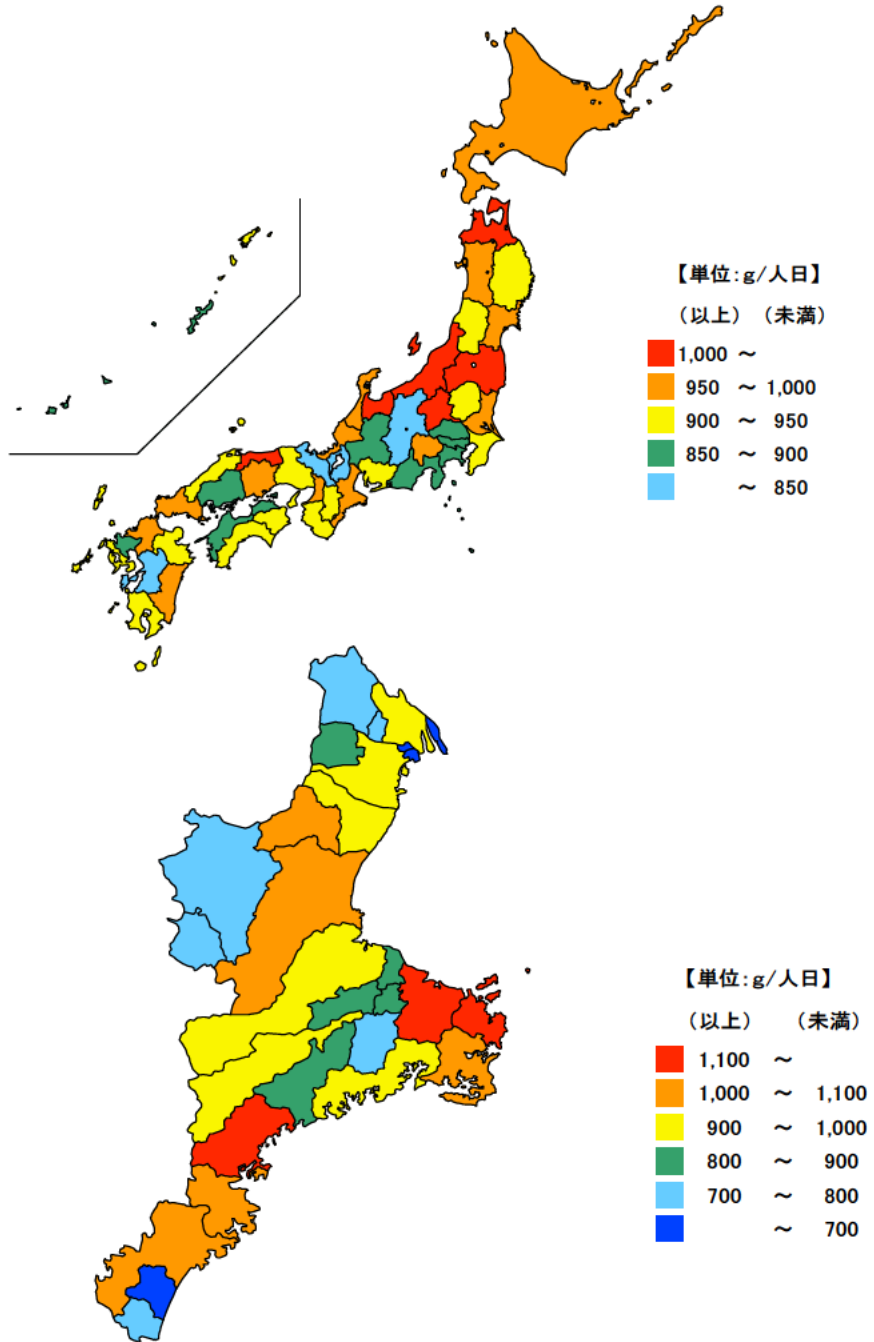

● ごみ総排出量(1人1日当たり)

平成28年度

単位：g/人日

都道府県	値	順位
全 国	925	
鳥 取 県	1,043	1
富 山 県	1,039	2
福 島 県	1,039	3
新 潟 県	1,012	4
群 馬 県	1,005	5
三 重 県	950	18
沖 縄 県	854	43
京 都 府	845	44
熊 本 県	843	45
滋 賀 県	831	46
長 野 県	822	47

単位：g/人日

市 町	値	順位
鳥 羽 市	1,382	1
紀 北 町	1,162	2
伊 勢 市	1,144	3
尾 鷲 市	1,037	4
志 摩 市	1,037	5
津 市	1,032	6
熊 野 市	1,024	7
亀 山 市	1,007	8
四 日 市 市	969	9
松 阪 市 市	959	10
鈴 鹿 市 市	946	11
桑 名 市 市	938	12
南 伊 勢 町	937	13
大 台 町	923	14
明 和 町	880	15
多 気 町	873	16
大 紀 町	848	17
玉 城 町	840	18
菟 野 町	807	19
紀 宝 町	793	20
伊 賀 市	789	21
度 会 町	771	22
い な べ 市	770	23
東 員 町	753	24
名 張 市	744	25
御 浜 町	685	26
木 曾 岬 町	618	27
川 越 町	563	28
朝 日 町	540	29

平成28年度の三重県の1人1日当たりごみ総排出量は950グラムで、全国順位は18位となっています。

県内では鳥羽市、紀北町、伊勢市の順に多く、一方、朝日町、川越町、木曾岬町等は少なくなっています。

【資料出所】

環境省「一般廃棄物処理実態調査結果」