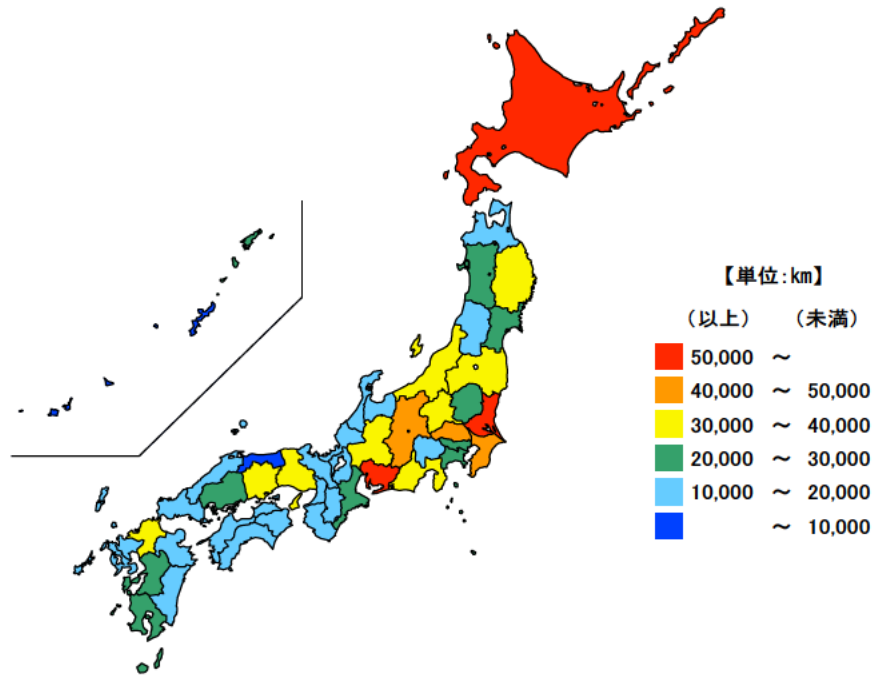

単位：km

都道府県	値	順位
全 国	1,213,543	
北 海 道	89,666	1
茨 城 県	55,747	2
愛 知 県	50,137	3
長 野 県	47,685	4
埼 玉 県	47,049	5
三 重 県	25,149	21
佐 賀 県	10,913	43
福 井 県	10,813	44
香 川 県	10,202	45
鳥 取 県	8,818	46
沖 縄 県	8,088	47

平成28年4月1日現在の三重県の道路実延長は25,149kmで、全国順位は21位となっています。

【資料出所】  
国土交通省「道路統計調査」