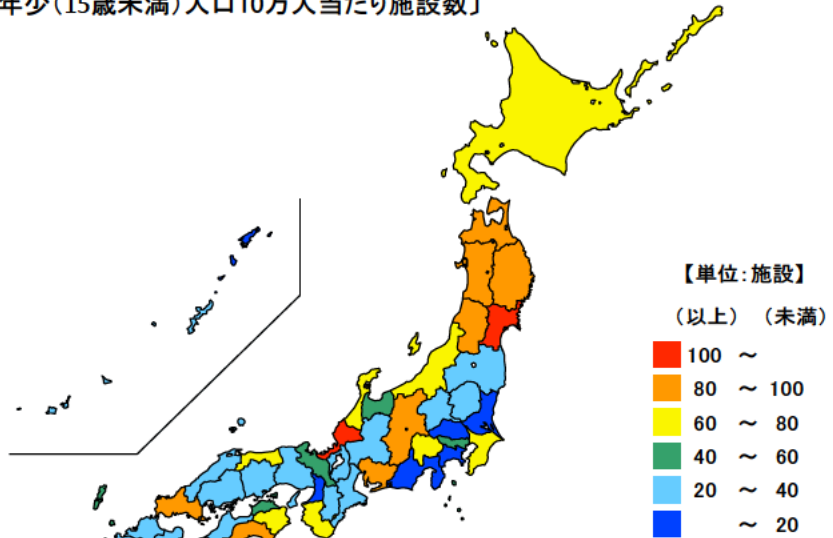

● 児童館・児童遊園数

平成29年10月1日

単位：施設

都道府県	値	順位
全 国	44.4	
宮 崎 県	123.3	1
宮 城 県	122.5	2
福 井 県	110.9	3
愛 知 県	98.8	4
山 形 県	98.5	5
三 重 県	23.0	37
埼 玉 県	16.8	43
茨 城 県	16.6	44
神 奈 川 県	15.7	45
静 岡 県	15.3	46
大 阪 府	4.5	47

〔年少(15歳未満)人口10万人当たり施設数〕

単位：施設

市 町	値	順位
津 市	11	1
伊 勢 市	10	2
四日市市	4	3
名 張 市	4	3
桑 名 市	3	5
鈴 鹿 市	3	5
志 摩 市	3	5
伊 賀 市	3	5
松 阪 市	2	9
川 越 町	2	9
玉 城 町	2	9
亀 山 市	1	12
いなべ市	1	12
朝 日 町	1	12
多 気 町	1	12
明 和 町	1	12
尾 鷲 市	0	-
鳥 羽 市	0	-
熊 野 市	0	-
木 曽 岬 町	0	-
東 員 町	0	-
菰 野 町	0	-
大 台 町	0	-
度 会 町	0	-
大 紀 町	0	-
南伊勢町	0	-
紀 北 町	0	-
御 浜 町	0	-
紀 宝 町	0	-
三 重 県	52	

〔施設数〕

平成29年10月1日現在の三重県の年少(15歳未満)人口10万人当たりの児童館及び児童遊園数は23.0施設で、全国順位は37位となっています。

【資料出所】

厚生労働省「社会福祉施設等調査」

全国・都道府県の総人口(うち15歳未満人口):総務省統計局「人口推計」

【算出方法】施設数÷年少(15歳未満)人口×100,000

【備考】児童館・児童遊園:児童センター, 小型児童館, 大型児童館, その他の児童館, 児童遊園の合計