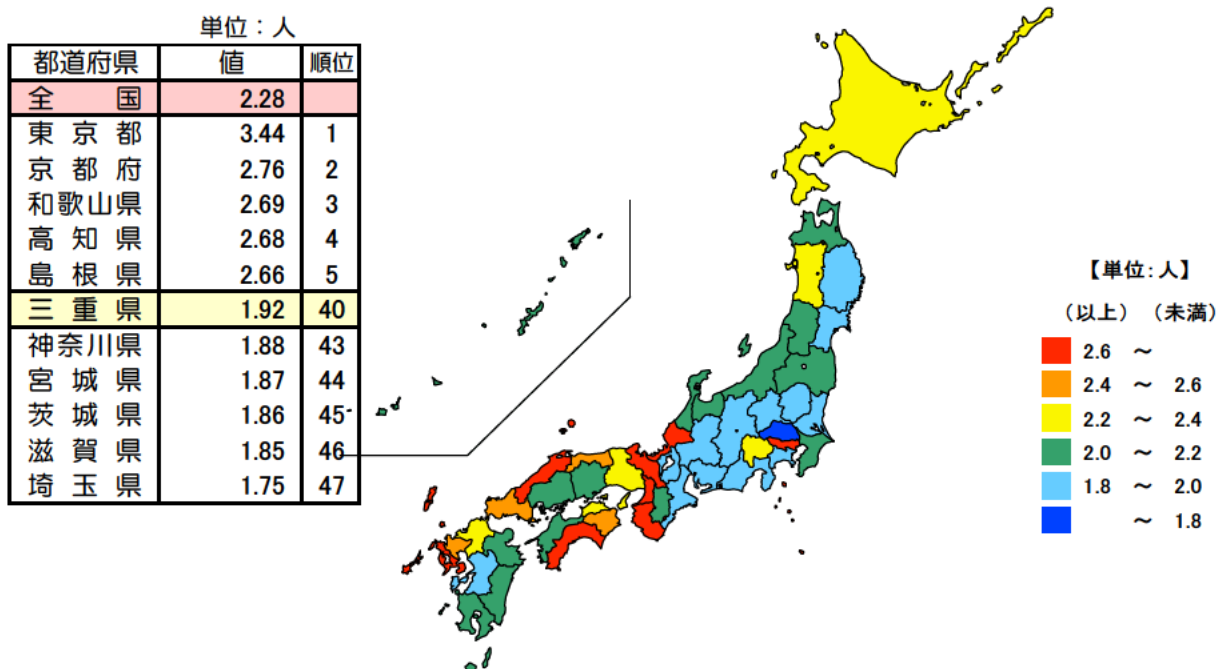

● 警察官数(人口千人当たり)

平成29年4月1日

平成29年4月1日現在の三重県の人口千人当たりの警察官数は1.92人で、全国順位は40位となっています。

東京都は、警察官の実数が最も多く（約4万7千人）、人口千人当たりの警察官数も全国1位となっています。

【資料出所】

総務省「地方公共団体定員管理調査」

総務省統計局：「人口推計」

【算出方法】

警察官数÷総人口×1,000