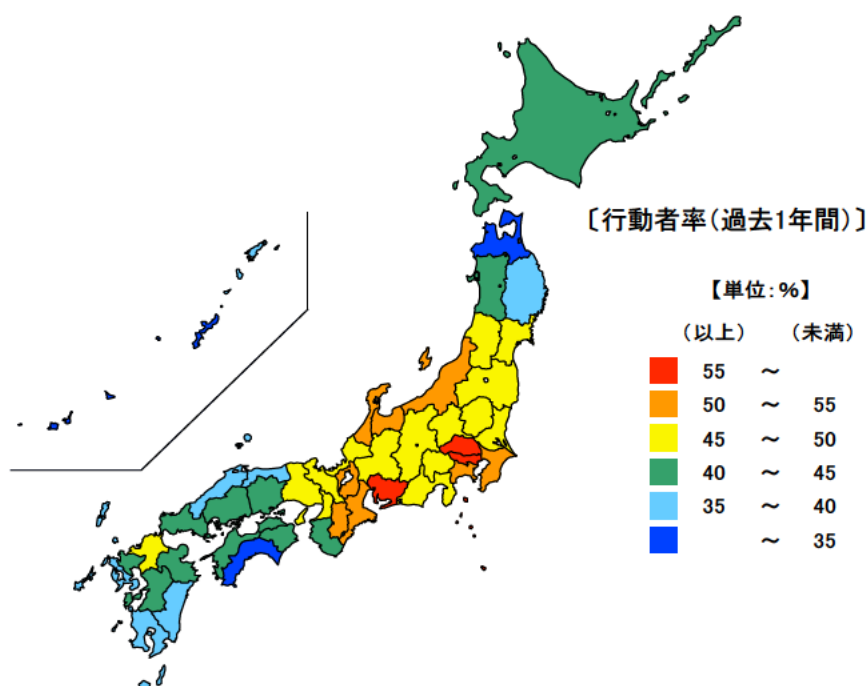

## ● 国内観光旅行(1泊2日以上)の行動者率

平成28年

単位：％

都道府県	値	順位
全 国	48.9	
東 京 都	56.8	1
埼 玉 県	55.2	2
愛 知 県	55.0	3
富 山 県	54.5	4
神 奈 川 県	54.3	5
三 重 県	51.3	9
岩 手 県	37.7	43
長 崎 県	36.4	44
高 知 県	33.0	45
青 森 県	32.9	46
沖 縄 県	28.3	47

## ● ボランティア活動の行動者率

平成28年

単位：％

都道府県	値	順位
全 国	26.0	
滋 賀 県	33.9	1
岐 阜 県	33.4	2
島 根 県	33.1	3
熊 本 県	32.7	4
佐 賀 県	32.6	5
鹿 児 島 県	32.6	5
三 重 県	29.0	19
北 海 道	22.6	43
高 知 県	22.6	43
青 森 県	22.4	45
東 京 都	21.6	46
大 阪 府	20.6	47

平成28年の三重県の国内観光旅行(1泊2日以上)の行動者率(過去1年間)は51.3%で、全国順位は9位、ボランティア活動の行動者率(過去1年間)は29.0%で、全国順位は19位となっています。

【資料出所】 総務省「社会生活基本調査」

【備考】

行動者率は、該当の行動について、過去1年間(平成27年10月20日～28年10月19日)に何らかの種類の活動を行った人(10歳以上)の10歳以上人口に占める割合。