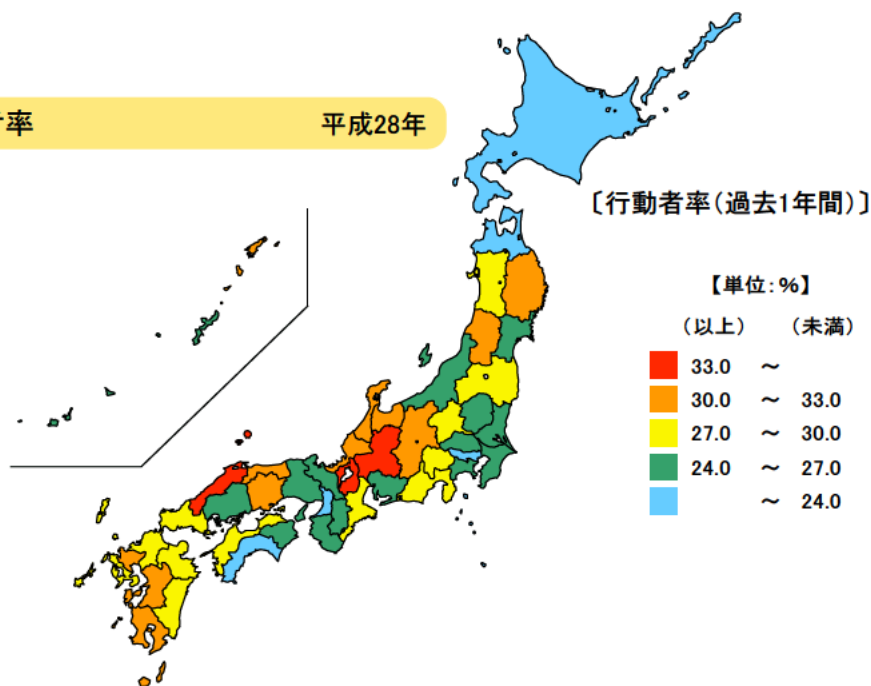

## ● 国内観光旅行(1泊2日以上)の行動者率

平成28年

単位：％

都道府県	値	順位
全 国	48.9	
東 京 都	56.8	1
埼 玉 県	55.2	2
愛 知 県	55.0	3
富 山 県	54.5	4
神 奈 川 県	54.3	5
三 重 県	51.3	9
岩 手 県	37.7	43
長 崎 県	36.4	44
高 知 県	33.0	45
青 森 県	32.9	46
沖 縄 県	28.3	47

## ● ボランティア活動の行動者率

平成28年

単位：％

都道府県	値	順位
全 国	26.0	
滋 賀 県	33.9	1
岐 阜 県	33.4	2
島 根 県	33.1	3
熊 本 県	32.7	4
佐 賀 県	32.6	5
鹿 児 島 県	32.6	5
三 重 県	29.0	19
北 海 道	22.6	43
高 知 県	22.6	43
青 森 県	22.4	45
東 京 都	21.6	46
大 阪 府	20.6	47

平成28年の三重県の国内観光旅行(1泊2日以上)の行動者率(過去1年間)は51.3%で、全国順位は9位、ボランティア活動の行動者率(過去1年間)は29.0%で、全国順位は19位となっています。

【資料出所】 総務省「社会生活基本調査」

【備考】

行動者率は、該当の行動について、過去1年間(平成27年10月20日～28年10月19日)に何らかの種類の活動を行った人(10歳以上)の10歳以上人口に占める割合。