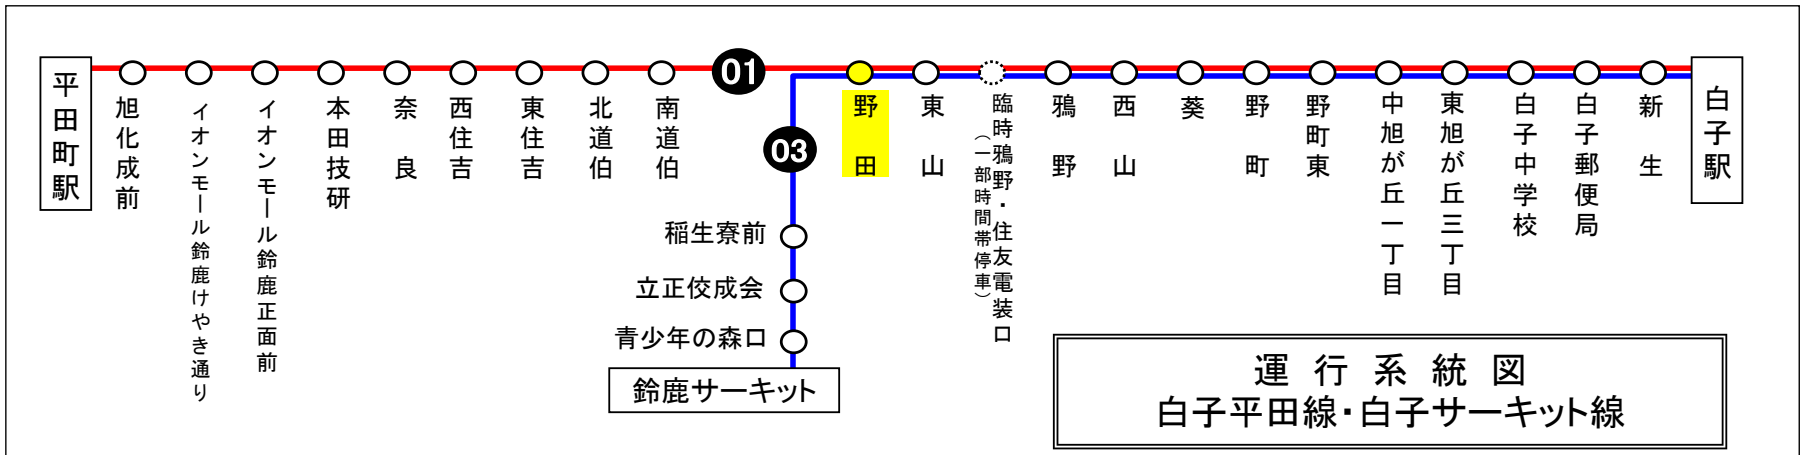

の だ 野 田												白子駅方面						
平日時刻表 (月～金曜日)																		
行先	時刻	6	7	8	9	10	11	12	13	14	15	16	17	18	19	20	21	22
【01】東旭が丘経由		7	10	3	11	16	23	16	1	23	17	8	8	8	10	21	21	
【03】白子駅		21	27	18	45	45			45	33	48	23	28	28	30	52	53	
		44	46	37	58	58						33	38	48	51			
		53		52								48	50					

野田(鈴鹿) 02のりば 白子向き

8月13日～8月15日の間、および12月30日～1月4日の間は日祝日ダイヤで運行します。

3月25日～4月5日(春休み)および7月21日～8月31日(夏休み)の平日は、下記時刻も運行いたします。

行先	時刻	6	7	8	9	10	11	12	13	14	15	16	17	18	19	20	21	22
【03】東旭が丘経由					8	33	33	33	33		33		18	33				
白子駅																		

土・日祝日時刻表

行先	時刻	6	7	8	9	10	11	12	13	14	15	16	17	18	19	20	21	22
【01】東旭が丘経由		59	26	11	3	3	3	3	1	3	3	3	3	3	16	13	11	
【03】白子駅			51	29	11	16	23	16	3	25	18	19	18	16	40	41	49	
				51	33	33	33	33	33	33	33	33	33	33				
					45	45			45		48	49	49	46				

野田(鈴鹿) 02のりば 白子向き

8月13日～8月15日の間、および12月30日～1月4日の間は日祝日ダイヤで運行します。

下記期間は日祝日ダイヤで運転します

お盆期間 8月13日から8月15日
年末年始 12月30日から1月 4日
三重交通 中勢営業所

車椅子対応バスのご案内

運行状況により、車椅子対応バスではない場合がございます。
車椅子でご乗車の際は、電話連絡のご協力をお願いいたします。
三重交通 中勢営業所 ☎059(233)3501

バスの現在位置が確認できます

鈴鹿・津地区
バスロケーションシステム
「乗車停留所」と「降車停留所」を選択するだけで、
指定した乗車停留所への接近情報が表示されます！
※始発停留所では表示されません。
※高速バス、コミュニティバスを除く

携帯用 ☐ スマホ用 ☐

時刻・運賃は三重交通HPへ ☐ 三重交通 ☐ 検索 ☐

天候・曜日・その他道路事情により遅れる場合があります
あらかじめ、ご了承ください

ごみ・たばこの吸殻を捨てないでください。
街の美化に
皆様のご協力をお願いいたします。