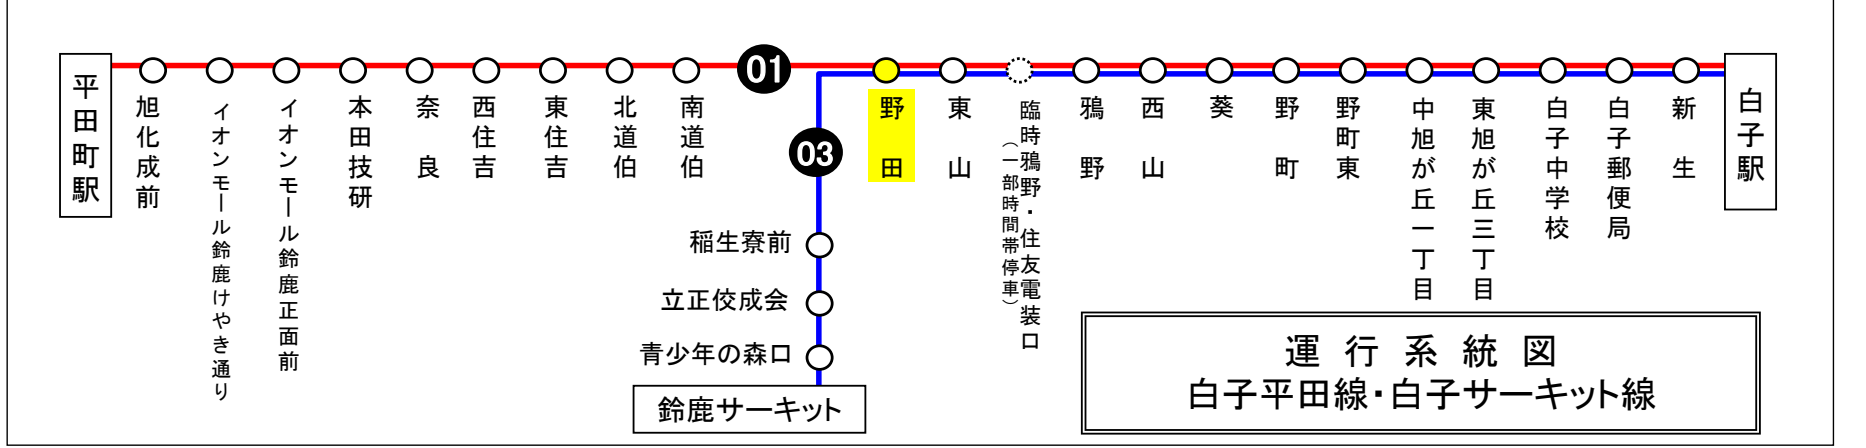

**の だ
野 田**

平田町駅方面

平日時刻表 (月～金曜日)

行先	時刻	6	7	8	9	10	11	12	13	14	15	16	17	18	19	20	21	22
【01】イオンモール鈴鹿経由 平田町駅		51	6	7	2	33	33	16	39	33	16	33	17	17	13	20	19	16
			22	22	33	58		58			58	51	35	35	33	48	48	
			36	37	58								59	52	48			
			52															
【03】 鈴鹿サーキット				46	46					16		16	15					

野田(鈴鹿) 01のりば 平田向き
8月13日～8月15日の間、および12月30日～1月4日の間は日祝日ダイヤで運行します。

3月25日～4月5日(春休み)および7月21日～8月31日(夏休み)の平日は、下記時刻も運行いたします。

行先	時刻	6	7	8	9	10	11	12	13	14	15	16	17	18	19	20	21	22
【03】 鈴鹿サーキット				47		16	16	21	16		19		1	12				

土・日祝日時刻表

行先	時刻	6	7	8	9	10	11	12	13	14	15	16	17	18	19	20	21	22
【01】イオンモール鈴鹿経由 平田町駅			21	6	6	33	33	19	36	33	19	34	36	36	1	5	4	4
			41	26	33	58		58			58	59	58		35	35	35	
【03】 鈴鹿サーキット				51	16	16	16	16	16	16	16	16	16	16				
				46	46	46	46	46	46	46	46	46	46					

野田(鈴鹿) 01のりば 平田向き
8月13日～8月15日の間、および12月30日～1月4日の間は日祝日ダイヤで運行します。

下記期間は日祝日ダイヤで運転します

お盆期間 8月13日から8月15日
年末年始 12月30日から1月 4日
三重交通 中勢営業所

車椅子対応バスのご案内

運行状況により、車椅子対応バスではない場合がございます。
車椅子でご乗車の際は、電話連絡のご協力をお願いいたします。
三重交通 中勢営業所 ☎059(233)3501

バスの現在位置が確認できます

鈴鹿・津地区
バスロケーションシステム

「乗車停留所」と「降車停留所」を選択するだけで、指定した乗車停留所への接近情報が表示されます！
※始発停留所では表示されません。
※高速バス、コミュニティバスを除く

時刻・運賃は三重交通HPへ

天候・曜日・その他道路事情により遅れる場合があります
あらかじめ、ご了承ください

ごみ・たばこの吸殻を捨てないでください。
街の美化に
皆様のご協力をお願いいたします。