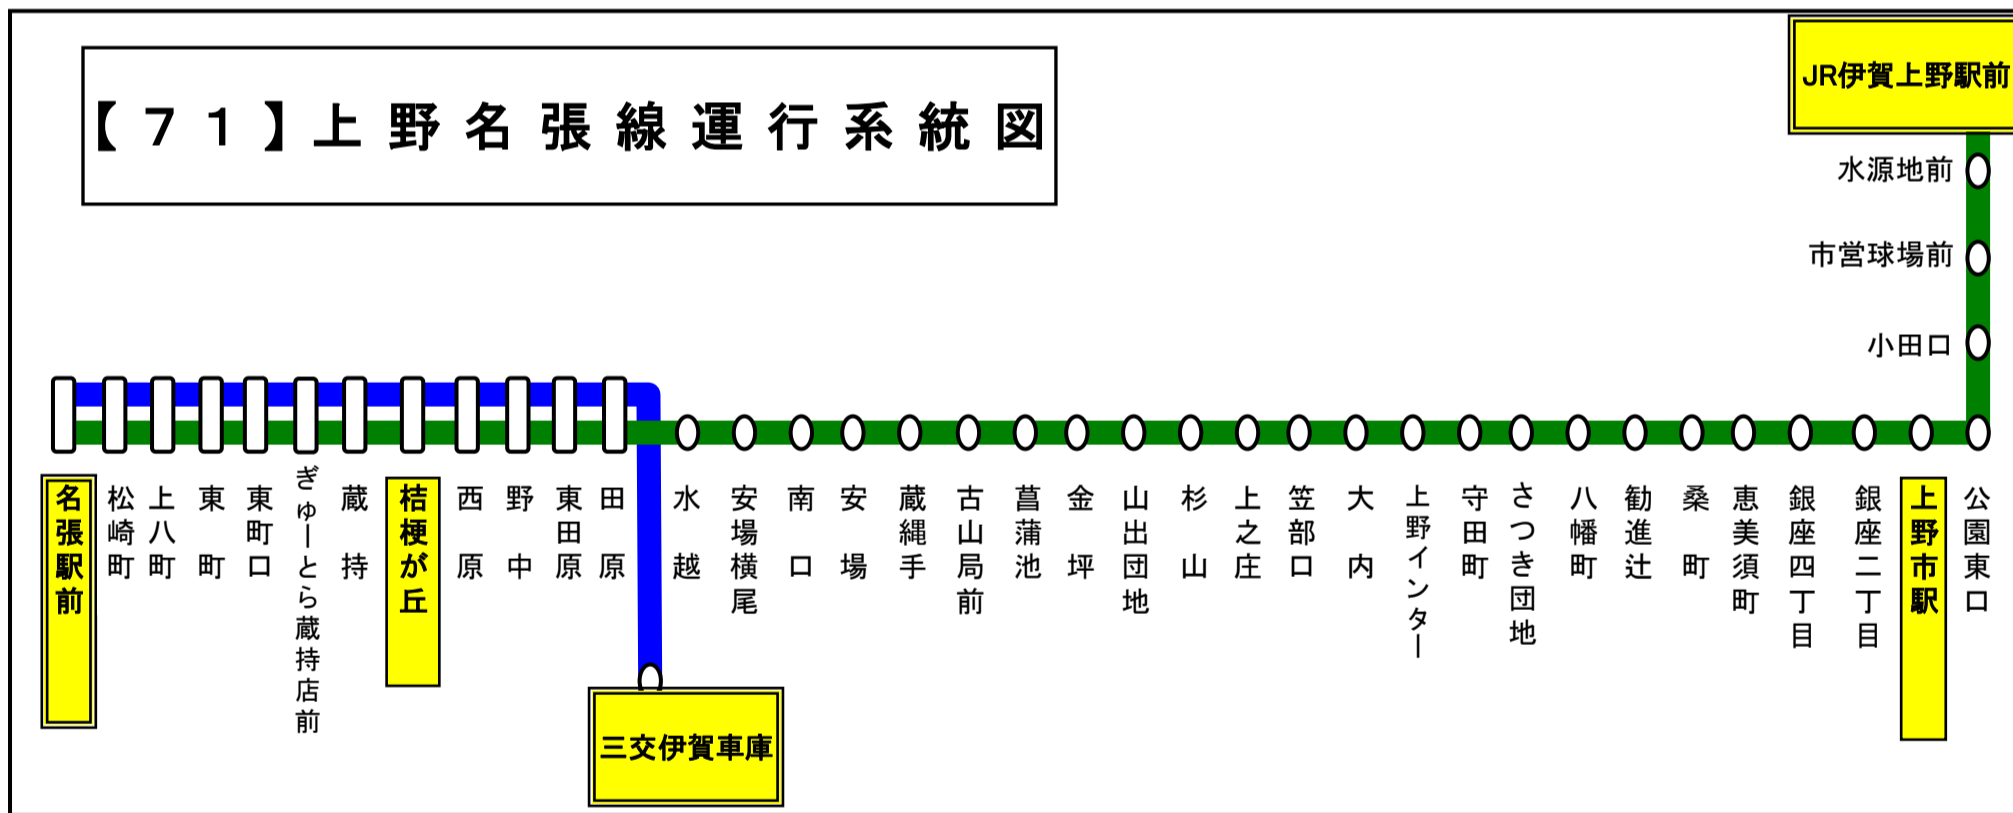

<b>ひがしまち 東町</b>	<b>上野向き</b>
---------------------	-------------

平日時刻表																	
行先	時刻	6	7	8	9	10	11	12	13	14	15	16	17	18	19	20	21
【71】勸進辻・上野市駅経由 伊賀上野駅前		34	29	39	34	29	29	29	29	29	29			34	34		
【71】上野市駅												29	34			34	

**スマートフォンで時刻検索できます!URLはこちら→<http://www.sanco.co.jp/sp/>**

**【ご案内】**

- 台風、積雪により、お客様の安全が確保されないと思われる場合は運休することがございます。
- 道路状況により、大幅に遅延する場合がございますので、あらかじめご了承ください。

**下記期間は土日祝日ダイヤで運行します**

**お盆期間 8月13日から8月15日**

**年末年始 12月30日から1月4日**

梅:梅が丘行  
東町 03のりば 梅ヶ丘向き

スマートフォンで時刻検索できます!URLはこちら→<http://www.sanco.co.jp/sp/>

**【ご案内】**  
 ●台風、積雪により、お客様の安全が確保されないと思われる場合は運休することがございます。  
 ●道路状況により、大幅に遅延する場合がございますので、あらかじめご了承ください。

下記期間は土日祝日ダイヤで運行します

お盆期間 8月13日から8月15日

東町 04のりば 名張～梅ヶ丘

スマートフォンで時刻検索できます!URLはこちら→<http://www.sanco.co.jp/sp/>

**【ご案内】**  
 ●台風、積雪により、お客様の安全が確保されないと思われる場合は運休することがございます。  
 ●道路状況により、大幅に遅延する場合がございますので、あらかじめご了承ください。

下記期間は土日祝日ダイヤで運行します

**お盆期間 8月13日から8月15日**