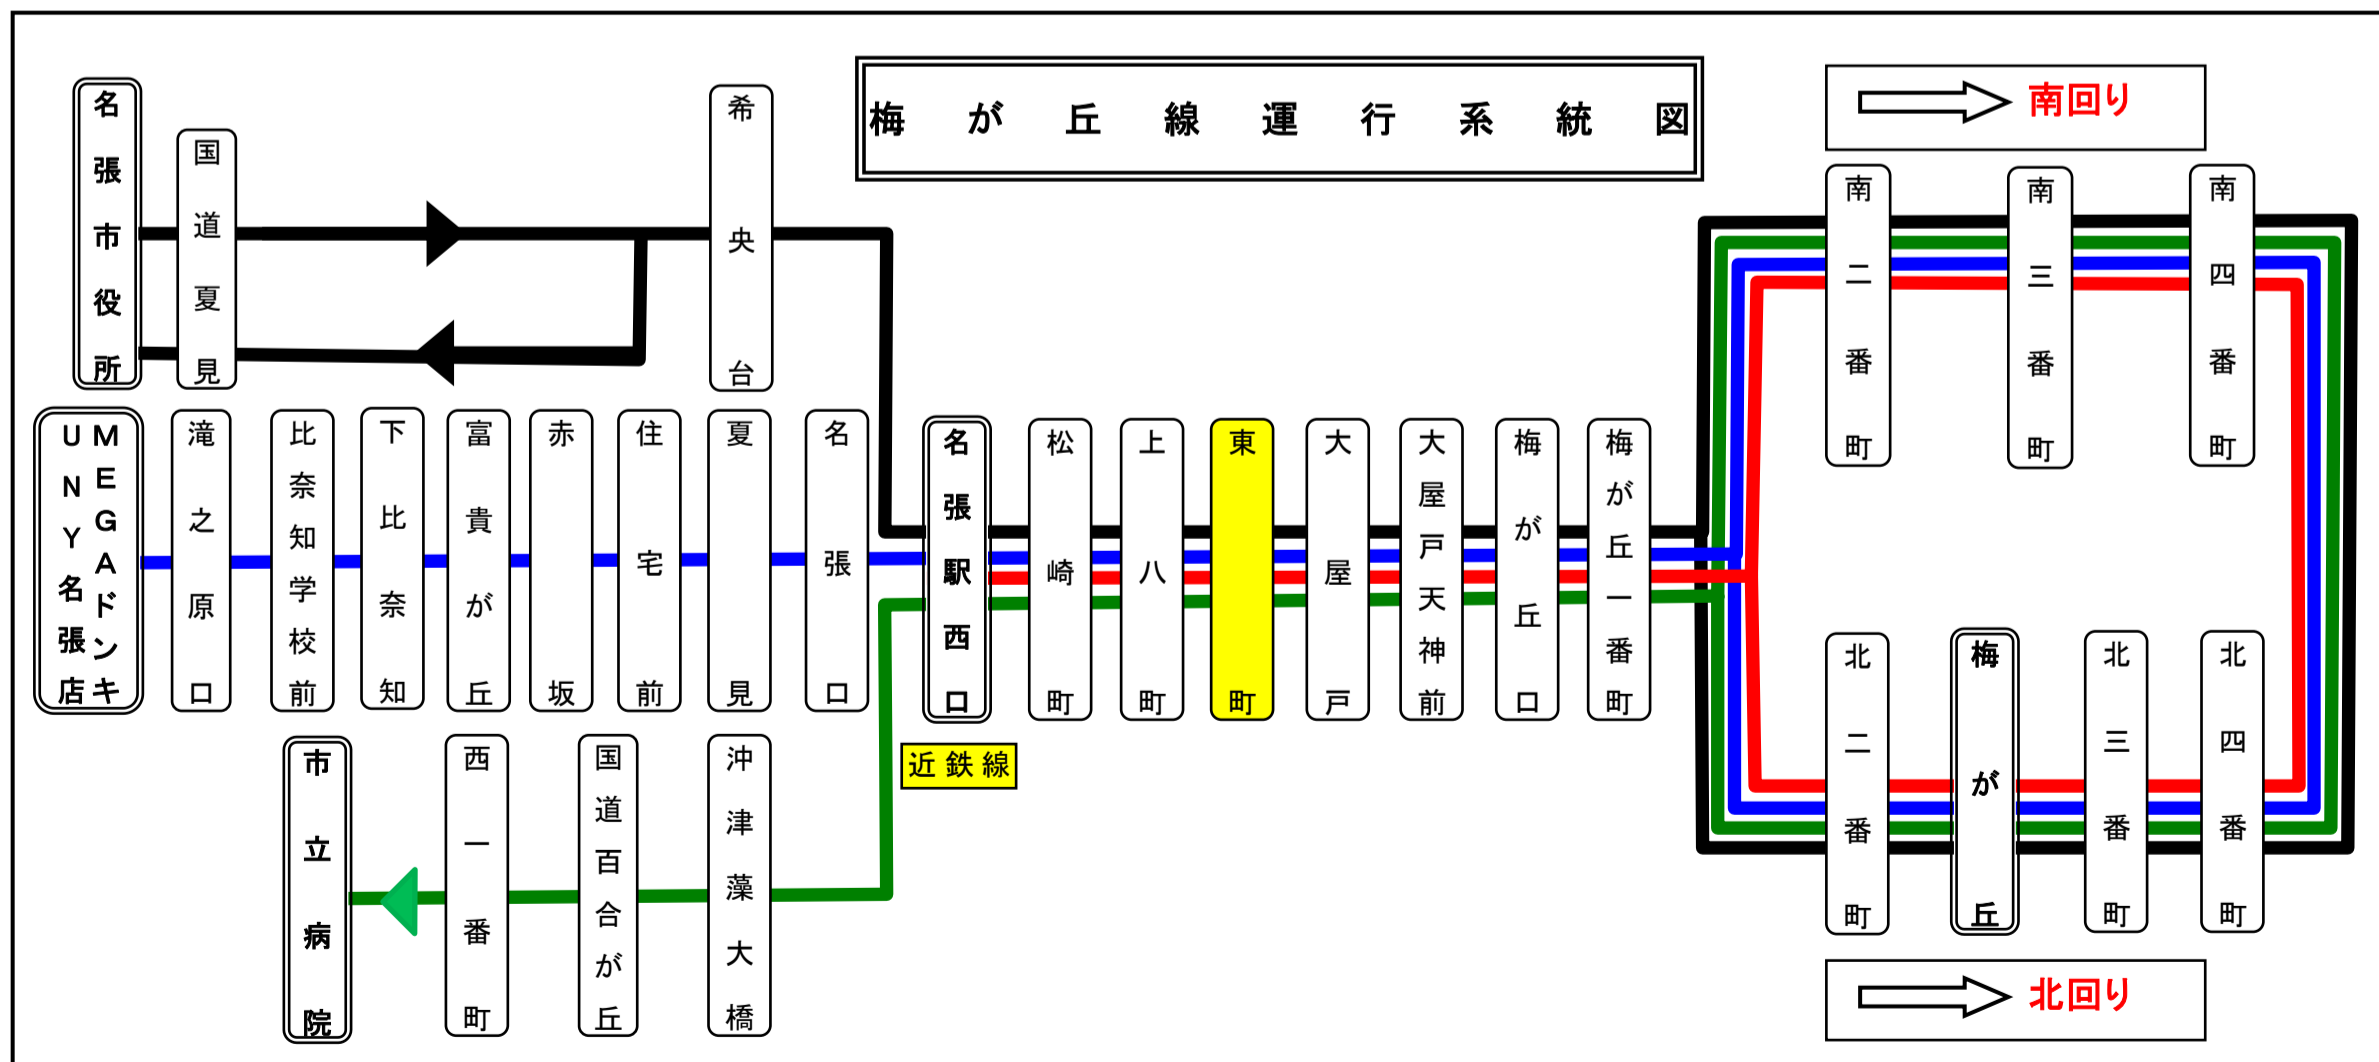

梅:梅が丘行  
東町 03のりば 梅ヶ丘向き

スマートフォンで時刻検索できます!URLはこちら→<http://www.sanco.co.jp/sp/>

**【ご案内】**  
 ●台風、積雪により、お客様の安全が確保されないと思われる場合は運休することがございます。  
 ●道路状況により、大幅に遅延する場合がございますので、あらかじめご了承ください。

下記期間は土日祝日ダイヤで運行します

お盆期間 8月13日から8月15日

年末年始 12月30日から1月4日

バスの現在地が確認できます

名張・伊賀地区

スマートフォン バスロケーションシステム

「乗車停留所」と「降車停留所」を選択するだけで、指定した乗車停留所への接近情報が表示されます!

※高速バス・コミュニティバス除く

平日時刻表 (Weekdays)																			
行先	時刻	5	6	7	8	9	10	11	12	13	14	15	16	17	18	19	20	21	22
【6】 名張駅前	25	13	0	15		4	4	4		4	4	4	14	4	14	12	12	9	
	55	37	10	33		39		39				39	29	29	59				
		48	28	54									49	49					
			35	49															
【6】 名張駅前経由 ドンキ名張店						9		39		39	39								
【6】 名張駅前経由 名張市役所				3						4									
【6】 名張駅前経由 市立病院				10															

東町 04のりば 名張～梅ヶ丘

スマートフォンで時刻検索できます!URLはこちら→<http://www.sanco.co.jp/sp/>

**【ご案内】**  
 ●台風、積雪により、お客様の安全が確保されないと思われる場合は運休することがございます。  
 ●道路状況により、大幅に遅延する場合がございますので、あらかじめご了承ください。

下記期間は土日祝日ダイヤで運行します

**お盆期間 8月13日から8月15日**