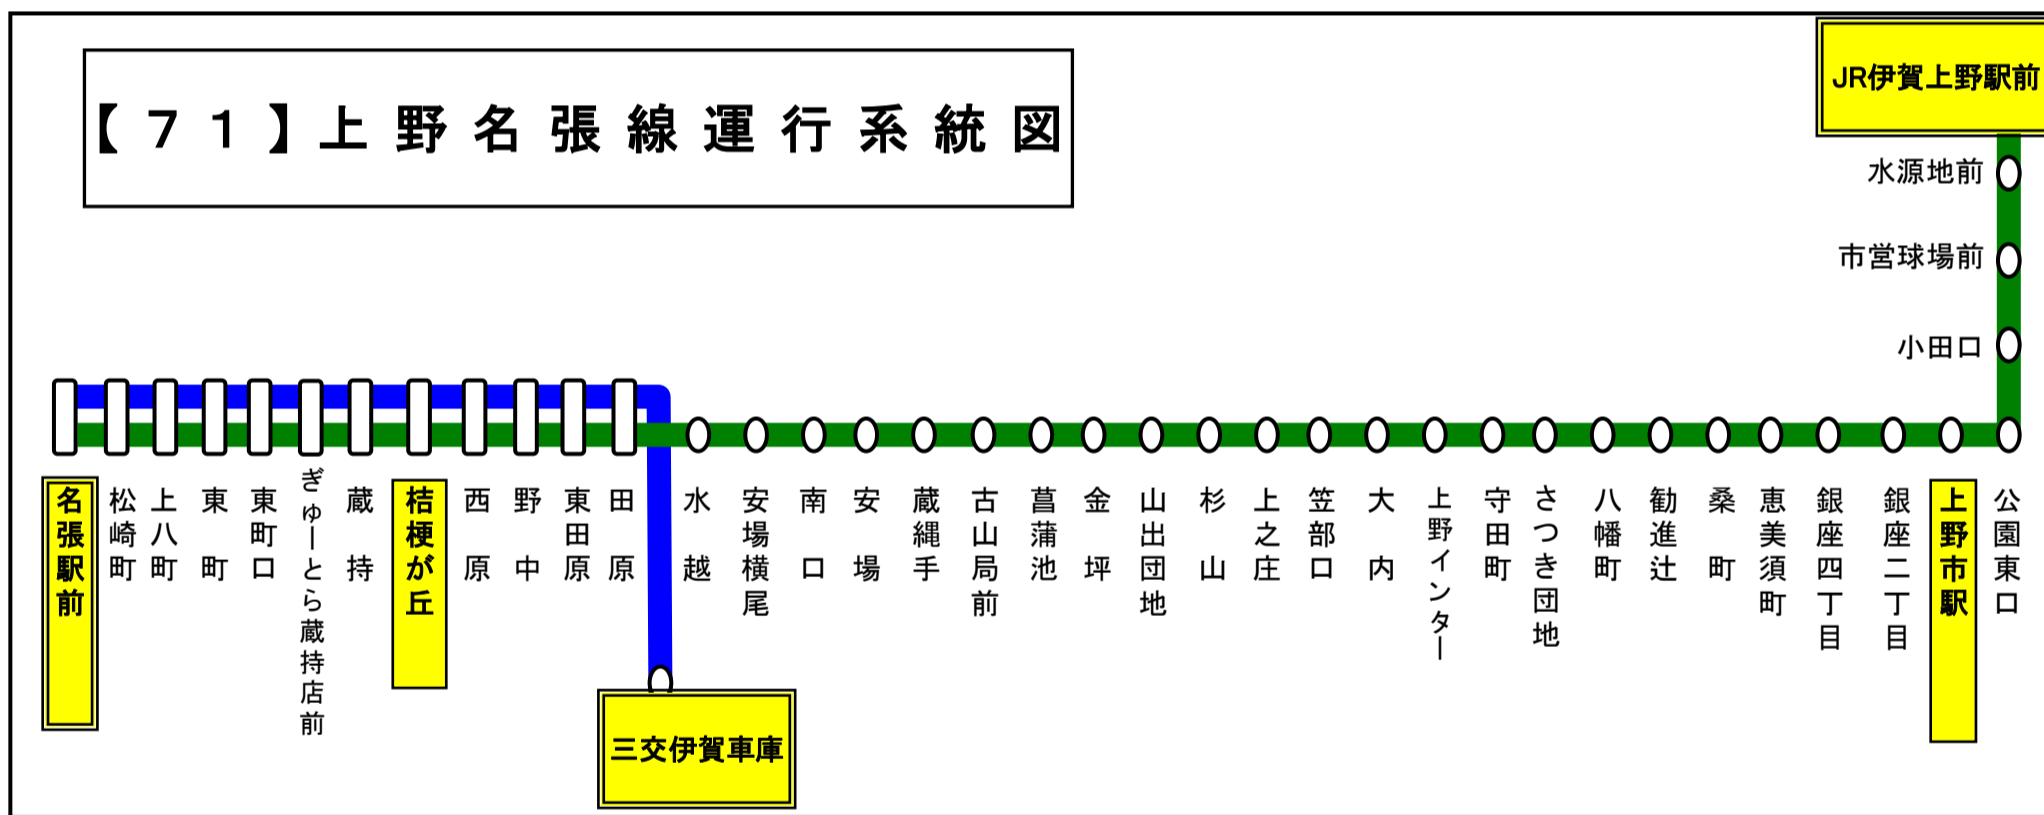

**平日時刻表**

行先	時刻	7	8	9	10	11	12	13	14	15	16	17	18	19	20	21
【71】 名張駅前		10 48	14	23	18	13	13	13	13	13	8	17	17	17	13	13

東町 02のりば 上野～名張

**土曜・日祝日時刻表**

行先	時刻	7	8	9	10	11	12	13	14	15	16	17	18	19	20	21
【71】 名張駅前		36	10	23	18	13		13		13	13	13	13	13		

東町 02のりば 上野～名張

**スマートフォンで時刻検索できます!URLはこちら→<http://www.sanco.co.jp/sp/>**

**【ご案内】**

- 台風、積雪により、お客様の安全が確保されないと思われる場合は運休することがございます。
- 道路状況により、大幅に遅延する場合がございますので、あらかじめご了承ください。

**下記期間は土日祝日ダイヤで運行します**

**お盆期間 8月13日から8月15日**

**年末年始 12月30日から1月4日**

**バスの現在地が確認できます**

**名張・伊賀地区**

**バスロケーションシステム**

「乗車停留所」と「降車停留所」を選択するだけで、指定した乗車停留所への接近情報が表示されます!

※高速バス・コミュニティバス除く

スマートフォン

携帯電話

梅:梅が丘行  
東町 03のりば 梅ヶ丘向き

スマートフォンで時刻検索できます!URLはこちら→<http://www.sanco.co.jp/sp/>

**【ご案内】**  
 ●台風、積雪により、お客様の安全が確保されないと思われる場合は運休することがございます。  
 ●道路状況により、大幅に遅延する場合がございますので、あらかじめご了承ください。

下記期間は土日祝日ダイヤで運行します

お盆期間 8月13日から8月15日