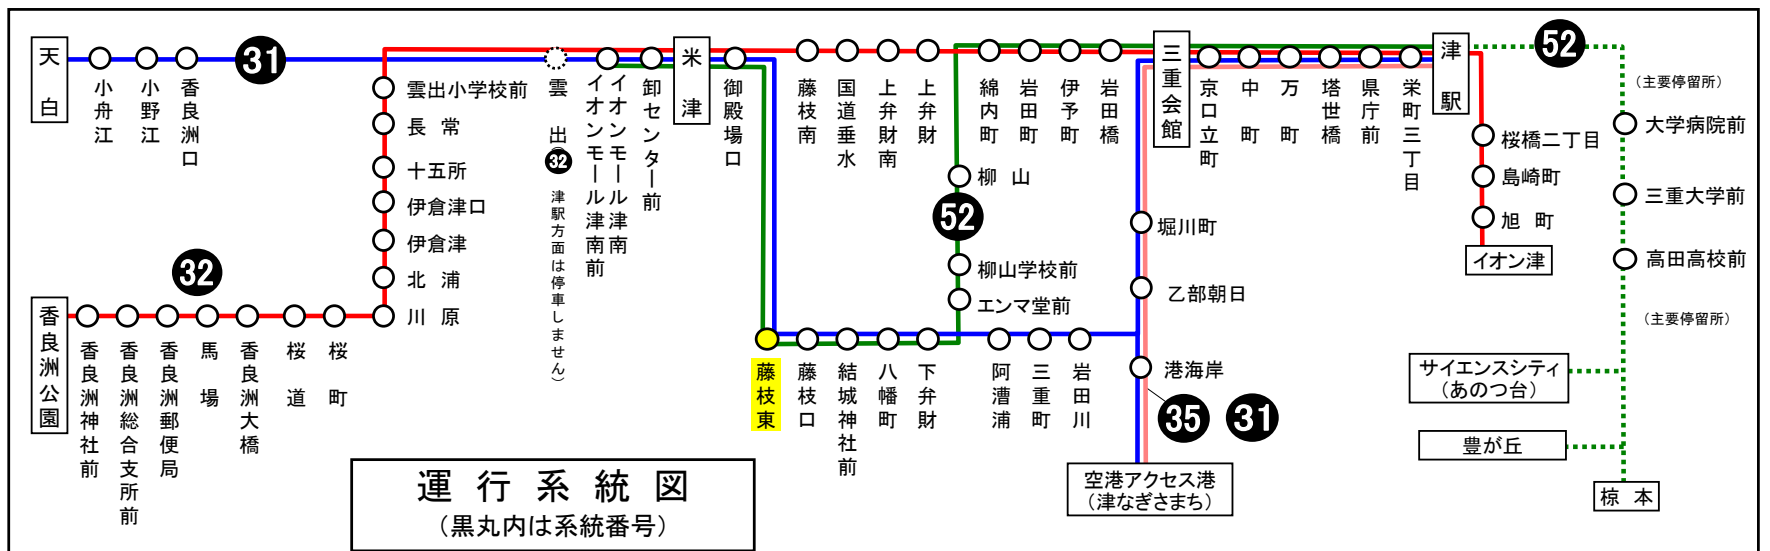

バスの現在位置が確認できます

鈴鹿・津地区
バスロケーションシステム

「乗車停留所」と「降車停留所」を選択するだけで、指定した乗車停留所への接近情報が表示されます！

※始発停留所では表示されません。
※高速バス、コミュニティバスを除く

携帯用 スマホ用

時刻・運賃は三重交通HPへ 三重交通 検索

天候・曜日・その他道路事情により遅れる場合があります
あらかじめ、ご了承ください

ふじえだひがし
藤枝東

米津方面

平日時刻表（月～金曜日）

行先	時刻	6	7	8	9	10	11	12	13	14	15	16	17	18	19	20	21
[31] イオンモール津南経由 天 白			■ 49	49	58	58		49		連 58	58	連 58	58	58			
[52] イオンモール津南	56			28 47	3 13 33 51	14 41	11 41	10 40	10 40	10 40	10 40	10 41	11 24 41	13 53	23 46	56	
[31] [52] 米 津			20 57	11 19												10	56

■：イオンモール津南（内）は経由しません
連：天白（回転場）で三雲松阪線に連絡（バスが遅れた場合は連絡できませんのでご了承ください）

藤枝東 02のりば 米津向き

8月13日～8月15日の間、および12月30日～1月4日の間は日祝日ダイヤで運行します。

土・日祝日時刻表

行先	時刻	6	7	8	9	10	11	12	13	14	15	16	17	18	19	20	21
[31] イオンモール津南経由 天 白			■ 49	49	58	58		49		連 58	58	連 58	58	58			
[52] イオンモール津南				16 48	18 31 48	20 43	10 40	10 40	10 40	10 40	10 40	10 40	10 40	10 40	10 38		
[52] 米 津			6 31 56													4	14 49

■：イオンモール津南（内）は経由しません
連：天白（回転場）で三雲松阪線に連絡（バスが遅れた場合は連絡できませんのでご了承ください）

藤枝東 02のりば 米津向き

8月13日～8月15日の間、および12月30日～1月4日の間は日祝日ダイヤで運行します。

車椅子対応バスのご案内

運行状況により、車椅子対応バスではない場合がございます。
車椅子でご乗車の際は、電話連絡のご協力をお願いいたします。
三重交通 中勢営業所 ☎059(233)3501