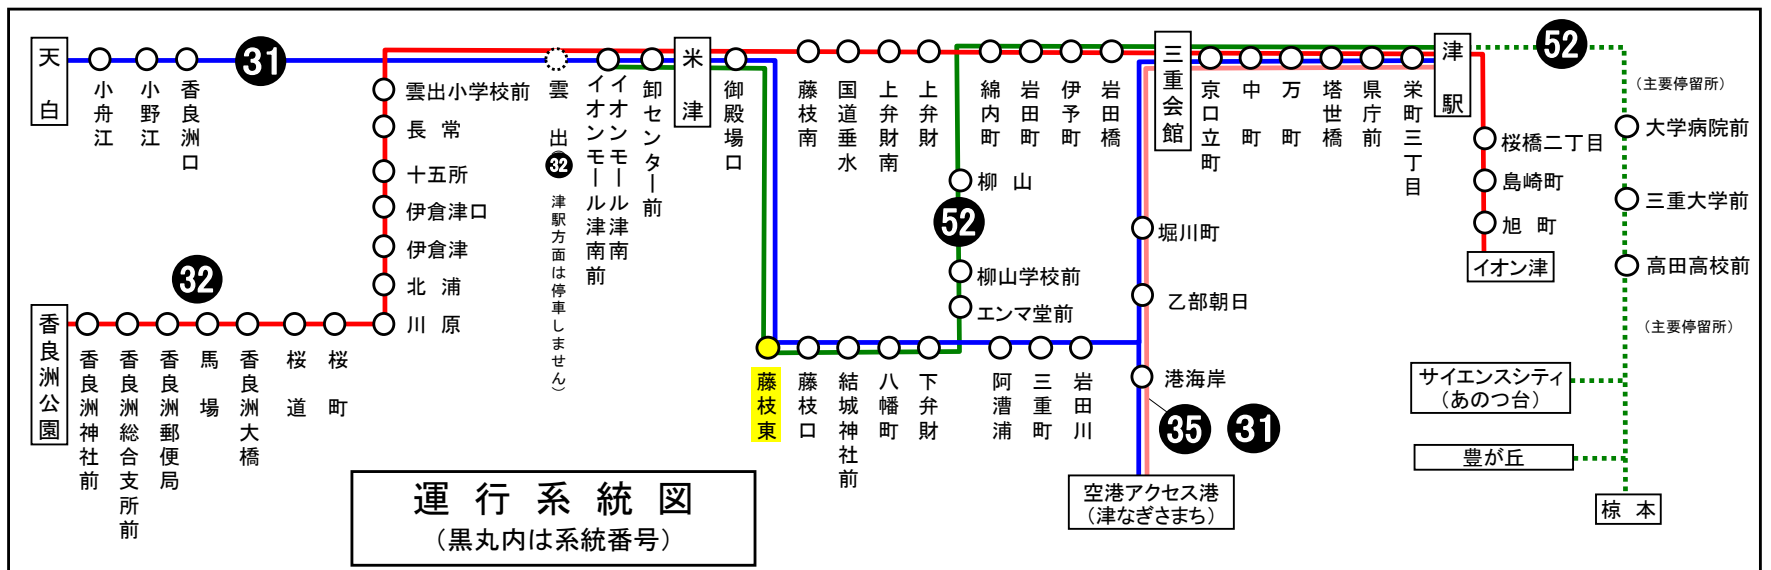

■：イオンモール津南（内）は経由しません
連：天白（回転場）で三雲松阪線に連絡（バスが遅れた場合は連絡できませんのでご了承ください）

藤枝東 02のりば 米津向き

8月13日～8月15日の間、および12月30日～1月4日の間は日祝日ダイヤで運行します。

車椅子対応バスのご案内

運行状況により、車椅子対応バスではない場合がございます。
車椅子でご乗車の際は、電話連絡のご協力をお願いいたします。
三重交通 中勢営業所 ☎059(233)3501

下記期間は**日祝日ダイヤ**で運転します

お盆期間 8月13日から8月15日
年末年始 12月30日から1月 4日
三重交通 中勢営業所

バスの現在位置が確認できます

鈴鹿・津地区
バスロケーションシステム

「乗車停留所」と「降車停留所」を選択するだけで、指定した乗車停留所への接近情報が表示されます！
※始発停留所では表示されません。
※高運バス、コミュニティバスを除く

携帯用 スマホ用

時刻・運賃は三重交通HPへ