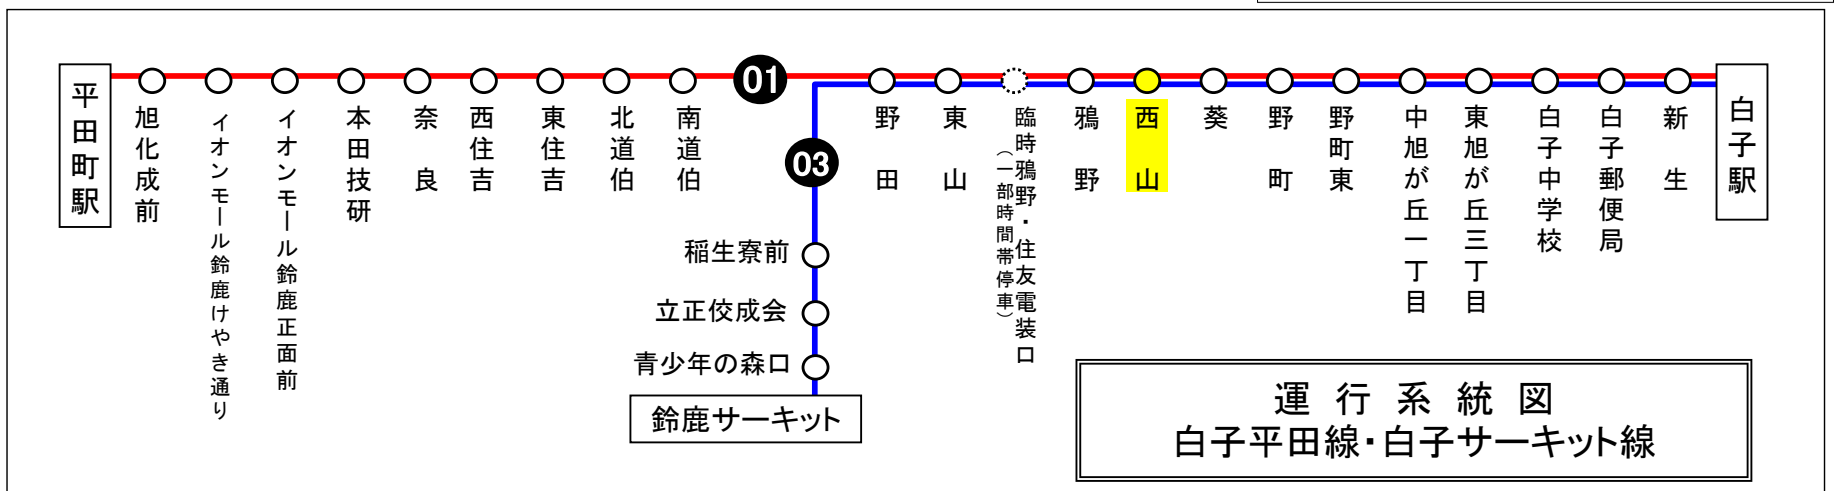

にしやま 西山												白子駅方面						
平日時刻表（月～金曜日）																		
行先	時刻	6	7	8	9	10	11	12	13	14	15	16	17	18	19	20	21	22
[01] 東旭が丘経由		10	13	7	14	1	1	19	4	26	20	12	12	12	14	24	24	
[03] 白子駅		24	30	21	48	19	26		48	36	52	27	32	32	33	55	56	
		47	50	40		48						37	42	52	54			
		56		55								52	54					

西山(鈴鹿) 02のりば 白子向き

8月13日～8月15日の間、および12月30日～1月4日の間は日祝日ダイヤで運行します。

3月25日～4月5日(春休み)および7月21日～8月31日(夏休み)の平日は、下記時刻も運行いたします。																		
行先	時刻	6	7	8	9	10	11	12	13	14	15	16	17	18	19	20	21	22
[03] 東旭が丘経由					11	36	36	36	36		36		22	37				
白子駅																		

土・日祝日時刻表																		
行先	時刻	6	7	8	9	10	11	12	13	14	15	16	17	18	19	20	21	22
[01] 東旭が丘経由			2	14	6	6	6	6	4	6	6	6	6	6	19	16	14	
[03] 白子駅			29	32	14	19	26	19	6	28	21	22	21	19	43	44	52	
			54	54	36	36	36	36	36	36	36	36	36	36				
					48	48			48		51	52	52	49				

西山(鈴鹿) 02のりば 白子向き

8月13日～8月15日の間、および12月30日～1月4日の間は日祝日ダイヤで運行します。

下記期間は日祝日ダイヤで運転します
お盆期間 8月13日から8月15日
年末年始 12月30日から1月 4日
三重交通 中勢営業所

車椅子対応バスのご案内
運行状況により、車椅子対応バスではない場合がございます。
車椅子でご乗車の際は、電話連絡のご協力をお願いいたします。
三重交通 中勢営業所 ☎059(233)3501

バスの現在位置が確認できます
鈴鹿・津地区
バスロケーションシステム
「乗車停留所」と「降車停留所」を選択するだけで、指定した乗車停留所への接近情報が表示されます！
※始発停留所では表示されません。 ※高速バス、コミュニティバスを除く
携帯用 スマホ用
時刻・運賃は三重交通HPへ 三重交通 検索

天候・曜日・その他道路事情により遅れる場合があります
あらかじめ、ご了承ください