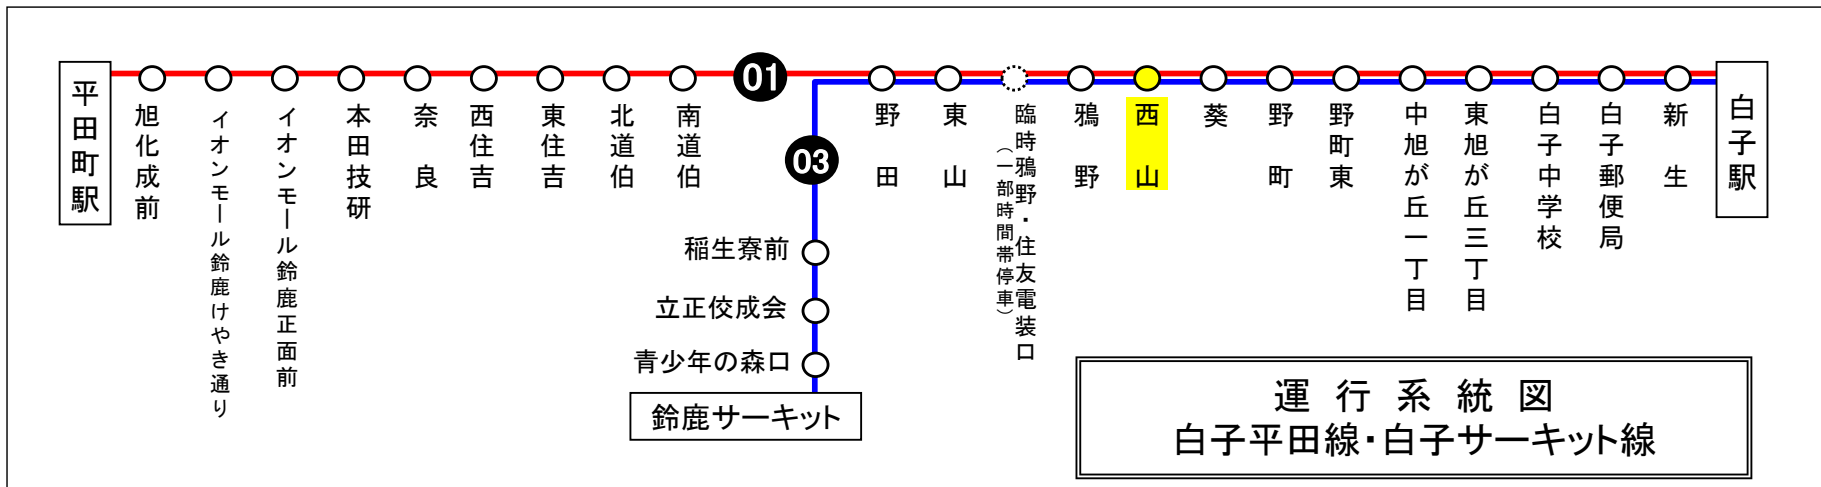

住：臨時鴉野(住友電装口)に停車します

西山(鈴鹿) 01のりば 平田向き

8月13日～8月15日の間、および12月30日～1月4日の間は日祝日ダイヤで運行します。

下記期間は日祝日ダイヤで運転します

お盆期間 8月13日から8月15日
 年末年始 12月30日から1月 4日
 三重交通 中勢営業所

車椅子対応バスのご案内

運行状況により、車椅子対応バスではない場合がございます。
 車椅子でご乗車の際は、電話連絡のご協力をお願いいたします。
 三重交通 中勢営業所 ☎059(233)3501

バスの現在位置が確認できます

鈴鹿・津地区
バスロケーションシステム

「乗車停留所」と「降車停留所」を選択するだけで、指定した乗車停留所への接近情報が表示されます！
※始発停留所では表示されません。
 ※高速バス、コミュニティバスを除く

時刻・運賃は三重交通HPへ

**天候・曜日・その他道路事情により遅れる場合があります
あらかじめ、ご了承ください**

にしやま 西山												白子駅方面						
平日時刻表（月～金曜日）																		
行先	時刻	6	7	8	9	10	11	12	13	14	15	16	17	18	19	20	21	22
[01] 東旭が丘経由		10	13	7	14	1	1	19	4	26	20	12	12	12	14	24	24	
[03] 白子駅		24	30	21	48	19	26		48	36	52	27	32	32	33	55	56	
		47	50	40		48						37	42	52	54			
		56		55								52	54					

西山(鈴鹿) 02のりば 白子向き

8月13日～8月15日の間、および12月30日～1月4日の間は日祝日ダイヤで運行します。

3月25日～4月5日(春休み)および7月21日～8月31日(夏休み)の平日は、下記時刻も運行いたします。																		
行先	時刻	6	7	8	9	10	11	12	13	14	15	16	17	18	19	20	21	22
[03] 東旭が丘経由					11	36	36	36	36		36		22	37				
白子駅																		