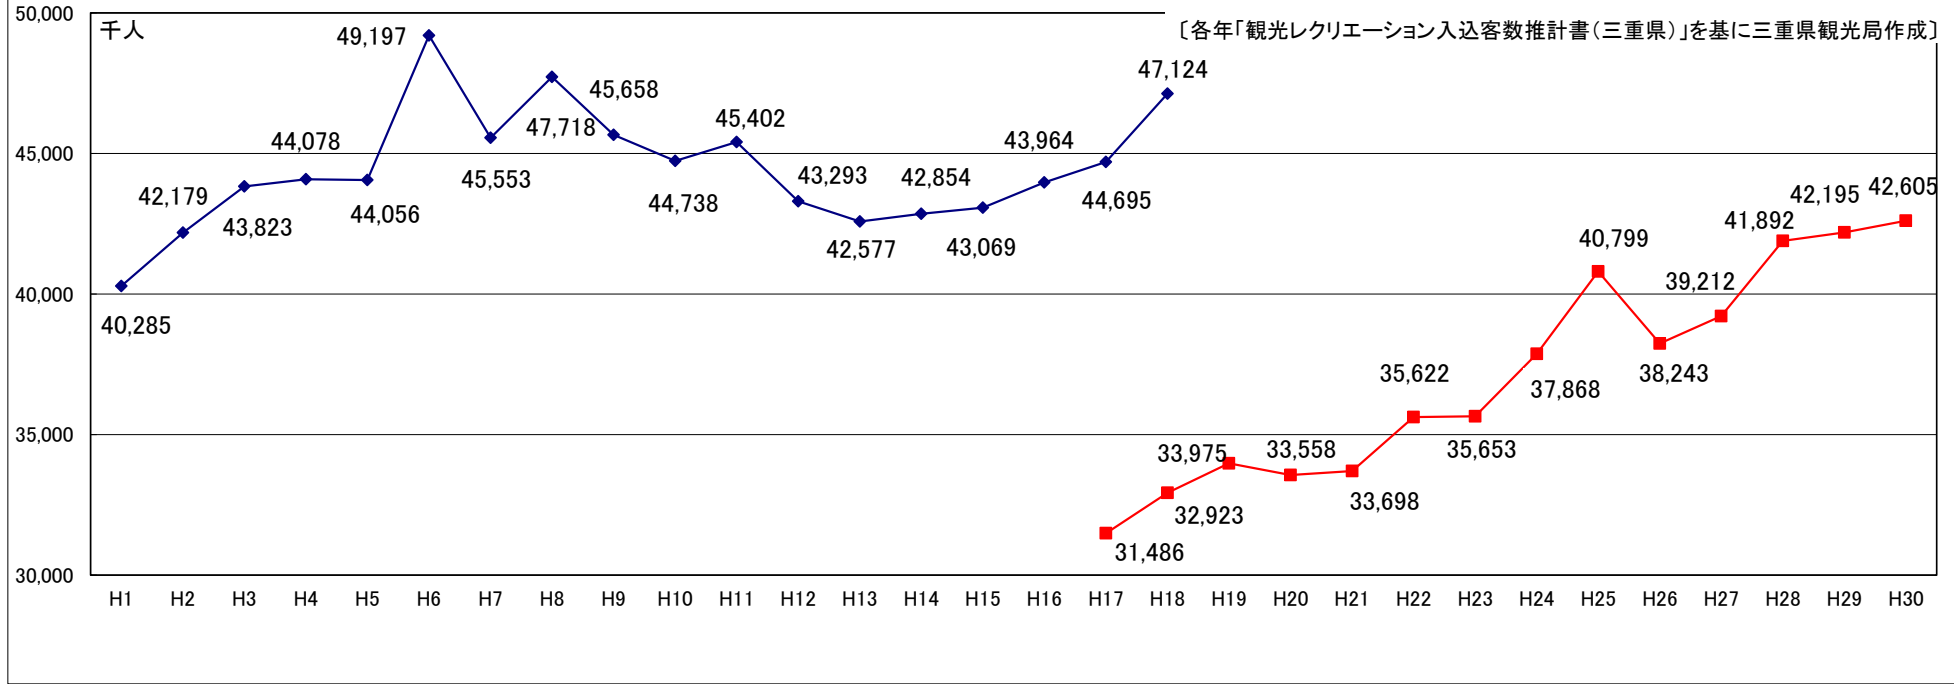

観光レクリエーション入込客数(実数)の推移

◆ 県全体(旧基準)
■ 県全体(全国基準)

[各年「観光レクリエーション入込客数推計書(三重県)」を基に三重県観光局作成]

H 1	H 2	H 5	H 5	H 5	H 6	H 6	H 7	H 8	H 10	H 11	H 11	H 12	H 13	H 16	H 16	H 17	H 17	H 18	H 18	H 19	H 19	H 20	H 21	H 22	H 22	H 23	H 25	H 26	H 27	H 28	H 29	H 30		
宇治橋渡始式	鳥羽水族館 新館開業	伊勢自動車道全線開通	おかげ横丁開業	第61回神宮式年遷宮	志摩スペイン村開業	世界祝祭博覧会開催	阪神・淡路大震災	内宮御鎮座二千年	みえ歴史街道フェスタ開催	東紀州体験フェスタ開催	なばなの里開業	みえスカイフェスタ開催	ユニバーサルスタジオジャパン開業			芭蕉生誕360周年イベント開催	熊野古道世界遺産登録	中部国際空港開港	愛知万博開催	第48回全国自然公園大会開催	第一次お木曳き行事開催	第二次お木曳き行事開催		熊野古道世界遺産登録5周年	宇治橋渡始式	伊勢・紀勢自動車道無料化社会実験	東日本大震災/紀伊半島大水害	第62回神宮式年遷宮	熊野古道世界遺産登録10周年	伊勢志摩サミット開催決定	伊勢志摩サミット開催	お伊勢さん菓子博2017開催	会(インターハイ)開催	平成30年度全国高等学校総合体育大会