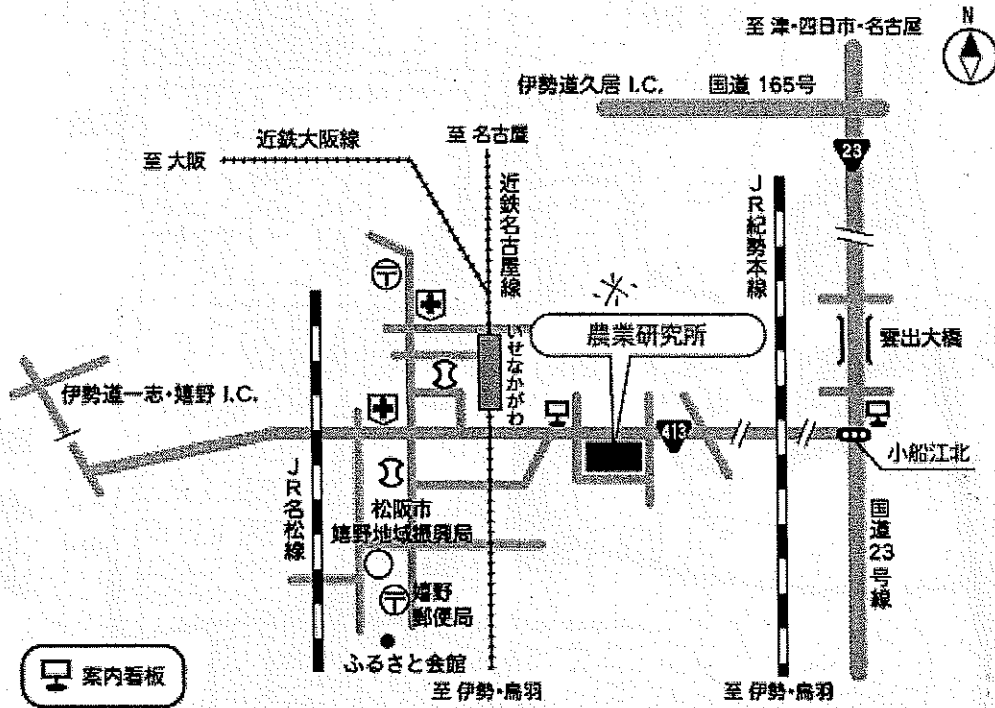

農業研究所周辺地図

交通

近鉄	名古屋線・大阪線「伊勢中川駅」下車 徒歩約20分
自動車	国道23号線「小舟江北」交差点を津方面からは右折、伊勢方面からは左折し、直進約5分左側。
住所	松阪市嬉野川北町530
電話番号	0598-42-6354

※ 杭木図は裏面参照

三重県農業研究所
入口

集合場所
三重県農業研究所1階広報室

至国道3号線

至伊勢中央駅

駐車場