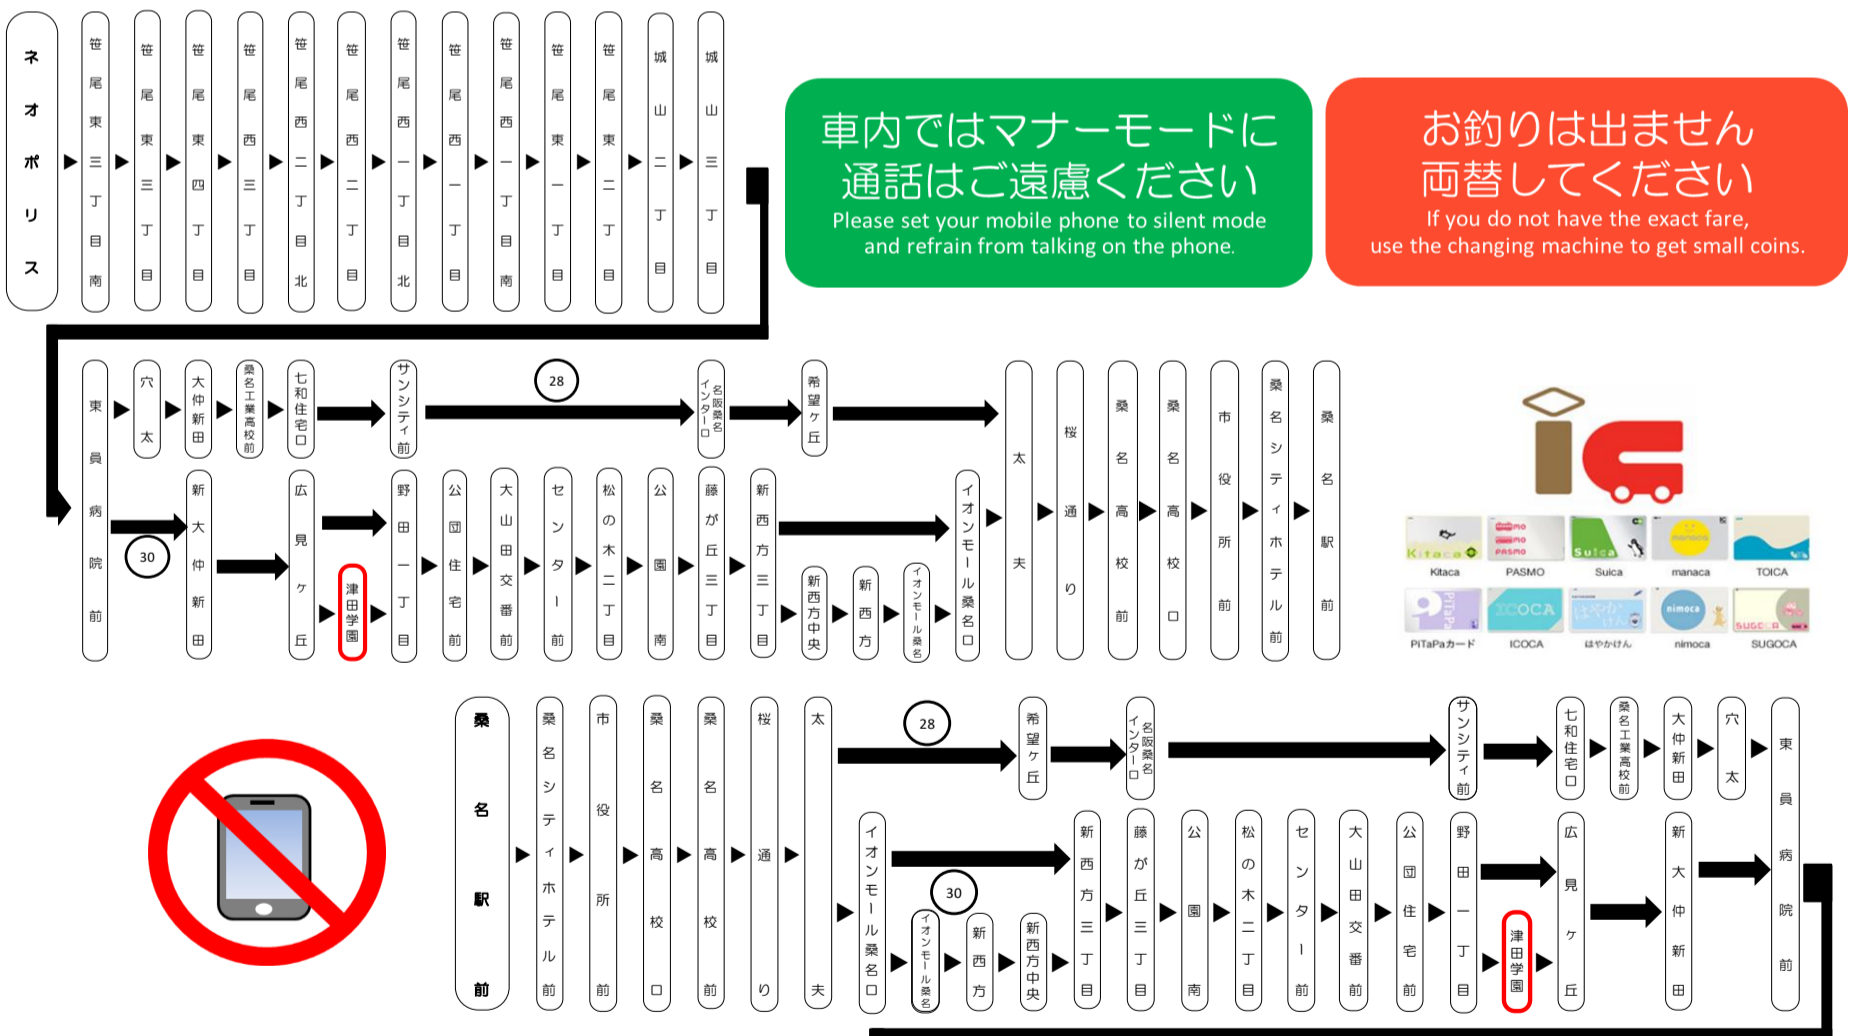

平日時刻表

行先	時刻	7	8	9	10	11	12	13	14	15	16	17	18	19
【32-2】急行 桑名駅前											17			
【30-2】 桑名駅前											イ 42 イ 42	イ 17 イ 42	イ 17 イ 42	イ 22
【30-2】 ネオポリス		46												
イ：イオンモール経由														

土・日祝日時刻表

行先	時刻	7	8	9	10	11	12	13	14	15	16	17	18	19
【32-2】急行 桑名駅前		運 休												
【30-2】イオンモール桑名経由 桑名駅前														
		バスをご利用のお客様は 野田5丁目南 をご利用ください。												
【30-2】 ネオポリス		51												

津田学園 01のりば

8月13日～8月15日、12月30日～1月4日の間は日祝日ダイヤで運行します。

バスの現在位置を確認できます

桑名・北勢地区
バスロケーションシステム

スマホから携帯から、
バスの接近情報を入手できます

※始発停留所では表示されません。
※コミュニティバスを除く

スマホ用 携帯用

時刻・運賃は三重交通HPへ 三重交通

台風、積雪および地震発生時においては運休する場合がございます。
バスに関するお問い合わせ(忘れ物・チャーターバス等)は
三重交通 桑名営業所 (0594) 22-0595
三重交通 北勢事業所 (0594) 72-2469