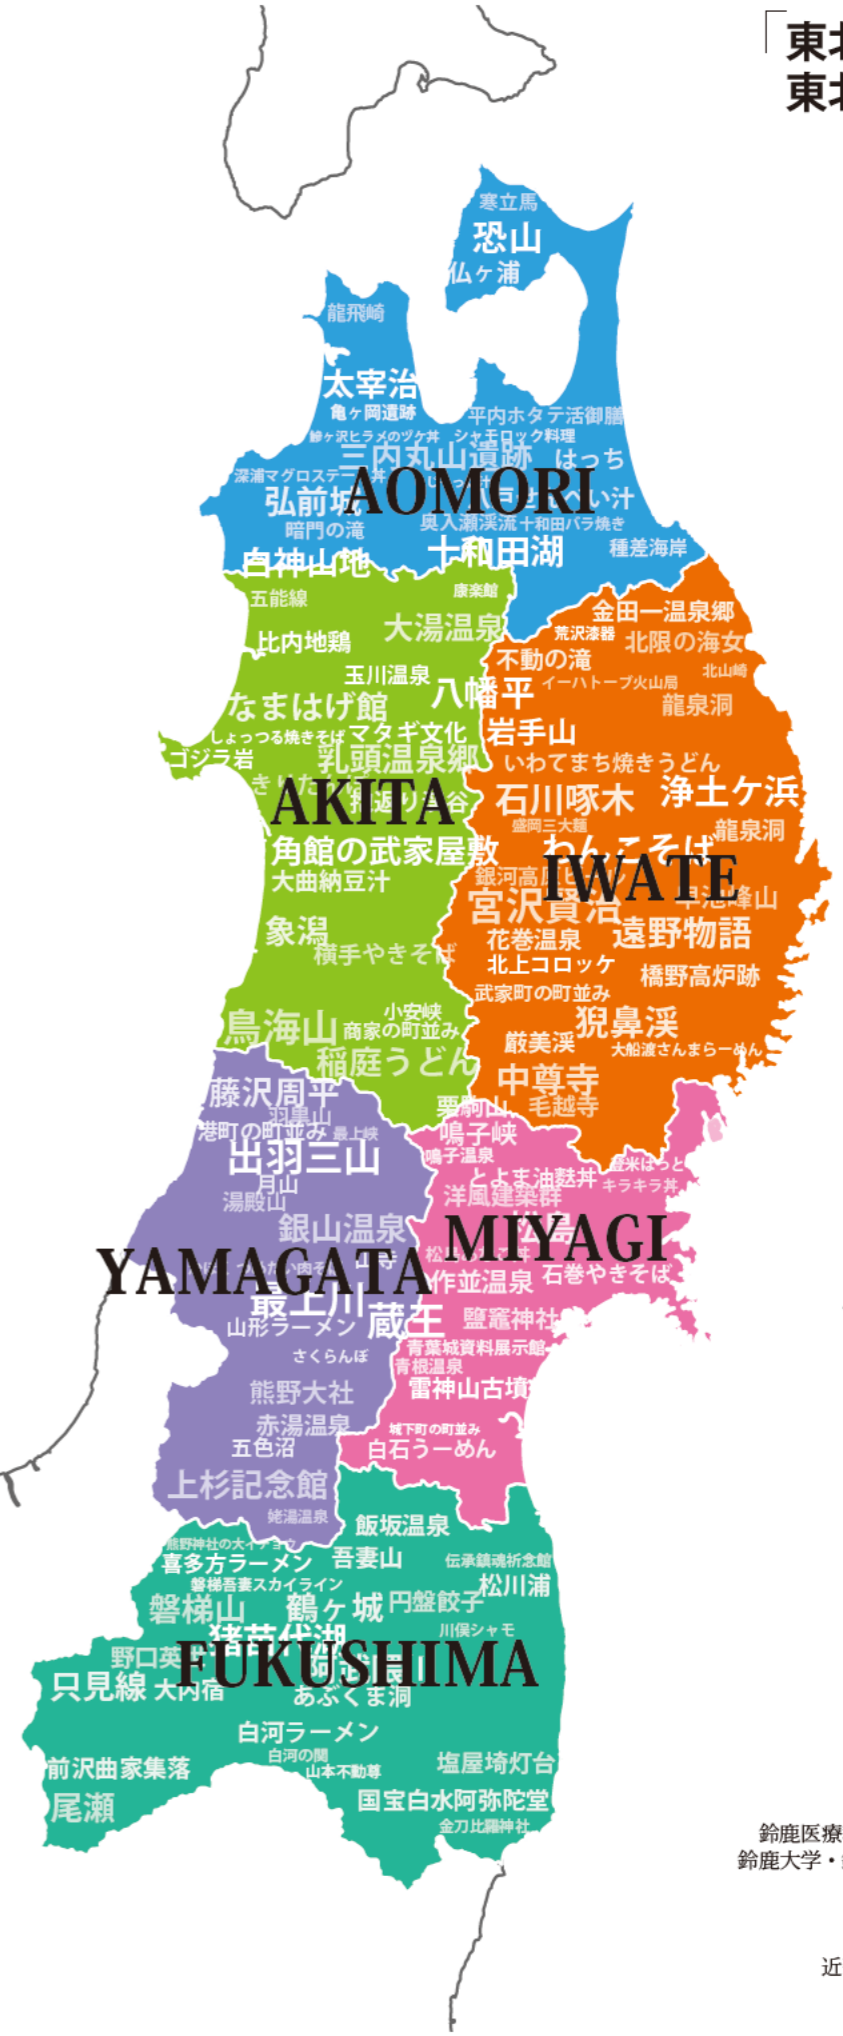

「知る、行く、つながる。」

東北と熊本・大分

令和元年
8月1日(木)
- 9月29日(日)
三重県立図書館

平成23年3月11日、三陸沖で震度7の地震が発生し、東北地方に甚大な被害をもたらしました。被災地は復興に向けて着実に歩みを進めていますが、未だに多くの方が避難を余儀なくされています。

さらに平成28年4月14日、16日の2度、熊本地方で震度7の地震が発生し、熊本県と大分県に大きな被害をもたらしました。現在でも多くの方が避難生活を送っており、復興への取組が進められていますが、今なお回復途上にあります。

こうした状況のなか、三重県内の図書館では、平成23年から毎年、観光による東北地方の復興貢献を目的に、キャンペーンを開催してきました。平成28年からは、東北地方に加え、熊本県と大分県の観光情報も提供しています。

多くの県民の皆さんに東北、熊本・大分のことを知っていただくとともに、防災への意識を高めていただくきっかけになればと思います。

主催 三重県立図書館
協力 三重県防災対策部防災企画・地域支援課
三重県・三重大学 みえ防災・減災センター

- 参加図書館
- ふるさと多度文学館
 - いなべ市北勢図書館
 - 木曾岬町立図書館
 - 四日市市立図書館
 - あさけプラザ図書館
 - 菟野町図書館
 - あさひライブラリー
 - 川越町あいあいセンター図書室
 - 亀山市立図書館
 - 津市津図書館
 - 津市河芸図書館
 - 津市美里図書館
 - 松阪市松阪図書館
 - 松阪市コミュニティ図書館
 - 多気町立多気図書館
 - 伊勢市立伊勢図書館
 - 伊勢市立小俣図書館
 - 名張市立図書館
 - 尾鷲市立図書館
 - 紀北町紀伊長島図書室
 - 熊野市立図書館
 - 紀宝町立鶴岡図書館
 - 御浜町中央公民館図書室
 - 三重大学附属図書館
 - 三重県立看護大学附属図書館
 - 皇學館大学附属図書館
 - 鈴鹿医療科学大学附属図書館
 - 白子分館
 - 鈴鹿大学・鈴鹿大学短期大学部附属図書館
 - 高田短期大学附属図書館
 - 三重短期大学附属図書館
 - 鈴鹿工業高等専門学校図書館
 - 近畿大学工業高等専門学校図書館
 - ユマニテク短期大学図書館
- (7月23日現在)