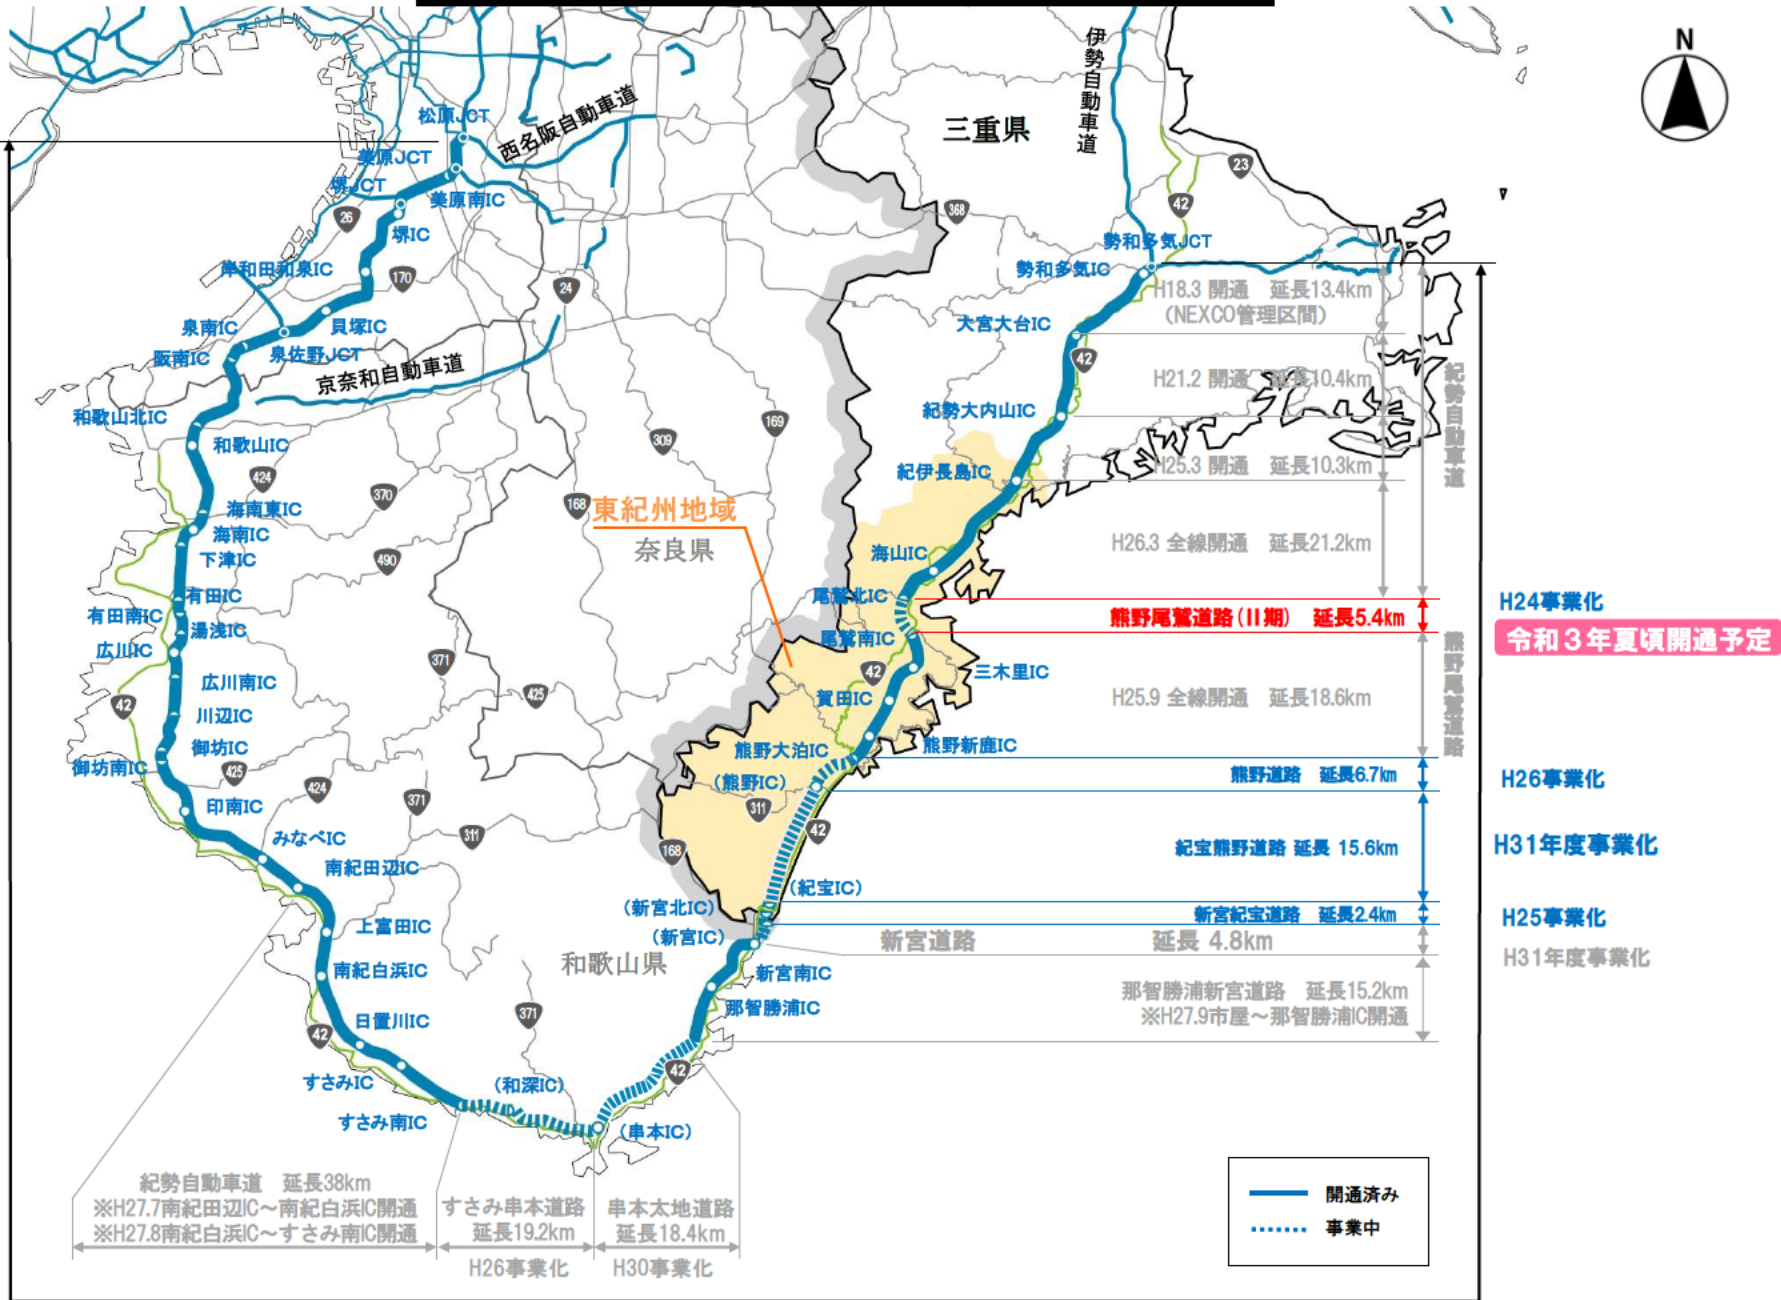

近畿自動車道紀勢線 全体路線図

(参考)三重県作成資料

近畿自動車道紀勢線 全長約335km

※()は仮称
 ※未開通区間のインターチェンジ名称は変更になる可能性があります。