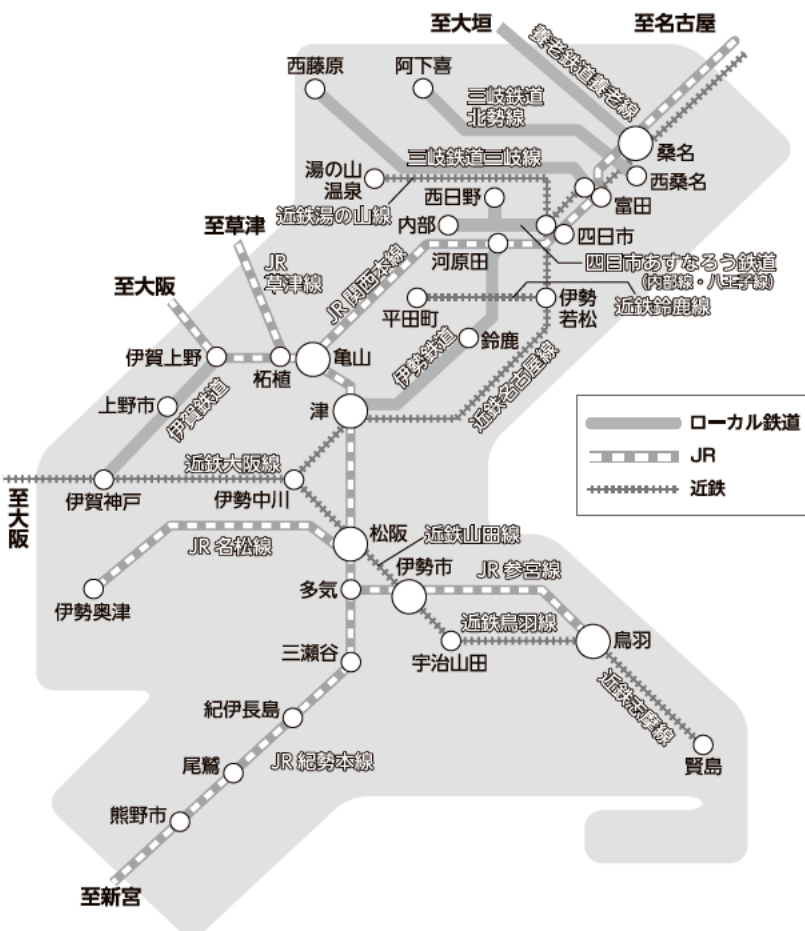

キャラクターも
大集合!

©2008 伊勢市

こんなにあるんだ

みえの鉄道展

令和元年10.26 [土] 10:00~16:00

入場
無料

ハイトピア伊賀 5階

[伊賀鉄道忍者市(上野市) 駅下車徒歩2分]

鉄道プラス
チックレール
の展示

制服試着体験

運転シミュレーター
体験

ペーパークラフト
づくり

鉄道缶バッジ
づくり

※プログラムによっては、なくなり次第終了します。

モビリティ・マネジメントをご存知ですか！

一人ひとりが自らの移動手段を見つめ直し、おでかけの内容などに応じて、自家用車、公共交通機関、自転車や徒歩などを上手に使い分けることで、暮らしやすい社会にしていこうとする考え方です。

こうした中、公共交通機関の一つとして、三重県には多くの魅力あふれる鉄道があり、私たちの生活や活動を支えてくれています。今回の催しを通じて、鉄道への関心や親しみをもっといただき、鉄道を利用してお出かけしていただくと幸いです。

楽しいイベント盛りだくさん！

① PR・体験・物販ブース

鉄道や沿線の魅力を紹介するほか、鉄道グッズなどの販売も行います。

② クイズラリー

ブースを巡ってクイズに答えていただきます。全問正解すると、ステキなノベルティをプレゼントします。