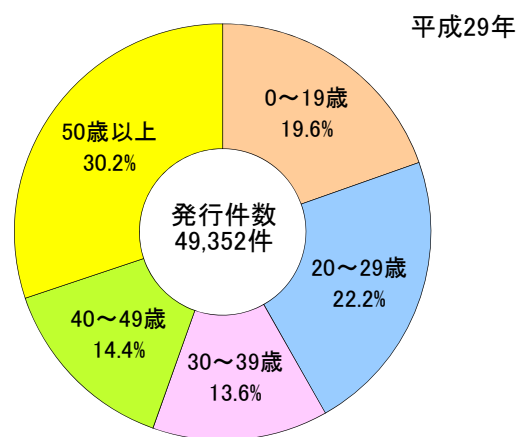

観光

観光

平成29年の観光レクリエーション入込客は、実数で4,219万5千人と推計され、前年に比べ30万3千人(0.7%)増加しました。

入込客数を地域別にみると、北勢地域が1,840万1千人、中南勢地域が795万5千人、伊勢志摩地域が1,068万5千人、東紀州地域が209万6千人、伊賀地域が305万8千人となりました。

また、対前年比増減人数は、北勢地域が12万5千人(0.7%)増加、中南勢地域が28万4千人(3.4%)減少、伊勢志摩地域が68万2千人(6.8%)増加、東紀州地域が25万2千人(10.7%)減少、伊賀地域が3万2千人(1.1%)増加となりました。

- ・北勢地域：四日市市、桑名市、鈴鹿市、亀山市、いなべ市、木曾岬町、東員町、菟野町、朝日町、川越町
- ・中南勢地域：津市、松阪市、多気町、明和町、大台町、大紀町
- ・伊勢志摩地域：伊勢市、鳥羽市、志摩市、南伊勢町、度会町、玉城町
- ・伊賀地域：伊賀市、名張市
- ・東紀州地域：尾鷲市、熊野市、紀北町、御浜町、紀宝町

図59 地域別観光入込客数の推移

資料 県観光政策課

旅券発行数

平成29年に発行した旅券は、4万9,352件(男2万3,872件、女2万5,480件)で、前年に比べ2,581件(5.5%)増加しました。

年齢別割合をみると、20歳未満が9,663件、20歳代が1万963件、30歳代が6,733件、40歳代が7,113件、50歳以上が1万4,880件となっています。

図60 男女別旅券発行件数の推移

資料 県環境生活総務課

図61 年齢階層別旅券発行数

資料 県環境生活総務課