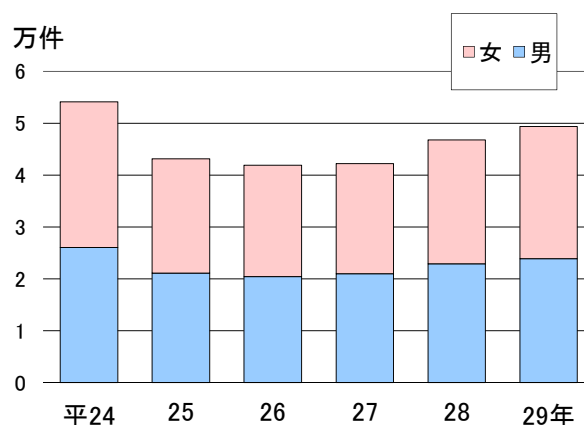

観光

観光

平成29年の観光レクリエーション入込客は、実数で4,219万5千人と推計され、前年に比べ30万3千人(0.7%)増加しました。

入込客数を地域別にみると、北勢地域が1,840万1千人、中南勢地域が795万5千人、伊勢志摩地域が1,068万5千人、東紀州地域が209万6千人、伊賀地域が305万8千人となりました。

また、対前年比増減人数は、北勢地域が12万5千人(0.7%)増加、中南勢地域が28万4千人(3.4%)減少、伊勢志摩地域が68万2千人(6.8%)増加、東紀州地域が25万2千人(10.7%)減少、伊賀地域が3万2千人(1.1%)増加となりました。

- ・北勢地域：四日市市、桑名市、鈴鹿市、亀山市、いなべ市、木曾岬町、東員町、菟野町、朝日町、川越町
- ・中南勢地域：津市、松阪市、多気町、明和町、大台町、大紀町
- ・伊勢志摩地域：伊勢市、鳥羽市、志摩市、南伊勢町、度会町、玉城町
- ・伊賀地域：伊賀市、名張市
- ・東紀州地域：尾鷲市、熊野市、紀北町、御浜町、紀宝町

図59 地域別観光入込客数の推移

資料 県観光政策課

旅券発行数

平成29年に発行した旅券は、4万9,352件(男2万3,872件、女2万5,480件)で、前年に比べ2,581件(5.5%)増加しました。

年齢別割合をみると、20歳未満が9,663件、20歳代が1万963件、30歳代が6,733件、40歳代が7,113件、50歳以上が1万4,880件となっています。

図60 男女別旅券発行件数の推移

資料 県環境生活総務課

図61 年齢階層別旅券発行数

資料 県環境生活総務課