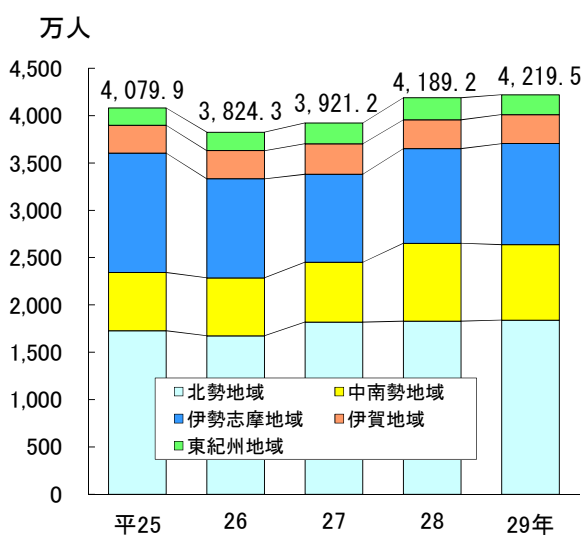

観光

観光

平成29年の観光レクリエーション入込客は、実数で4,219万5千人と推計され、前年に比べ30万3千人(0.7%)増加しました。

入込客数を地域別にみると、北勢地域が1,840万1千人、中南勢地域が795万5千人、伊勢志摩地域が1,068万5千人、東紀州地域が209万6千人、伊賀地域が305万8千人となりました。

また、対前年比増減人数は、北勢地域が12万5千人(0.7%)増加、中南勢地域が28万4千人(3.4%)減少、伊勢志摩地域が68万2千人(6.8%)増加、東紀州地域が25万2千人(10.7%)減少、伊賀地域が3万2千人(1.1%)増加となりました。

- ・北勢地域：四日市市、桑名市、鈴鹿市、亀山市、いなべ市、木曾岬町、東員町、菟野町、朝日町、川越町
- ・中南勢地域：津市、松阪市、多気町、明和町、大台町、大紀町
- ・伊勢志摩地域：伊勢市、鳥羽市、志摩市、南伊勢町、度会町、玉城町
- ・伊賀地域：伊賀市、名張市
- ・東紀州地域：尾鷲市、熊野市、紀北町、御浜町、紀宝町

図59 地域別観光入込客数の推移

資料 県観光政策課

旅券発行数

平成29年に発行した旅券は、4万9,352件(男2万3,872件、女2万5,480件)で、前年に比べ2,581件(5.5%)増加しました。