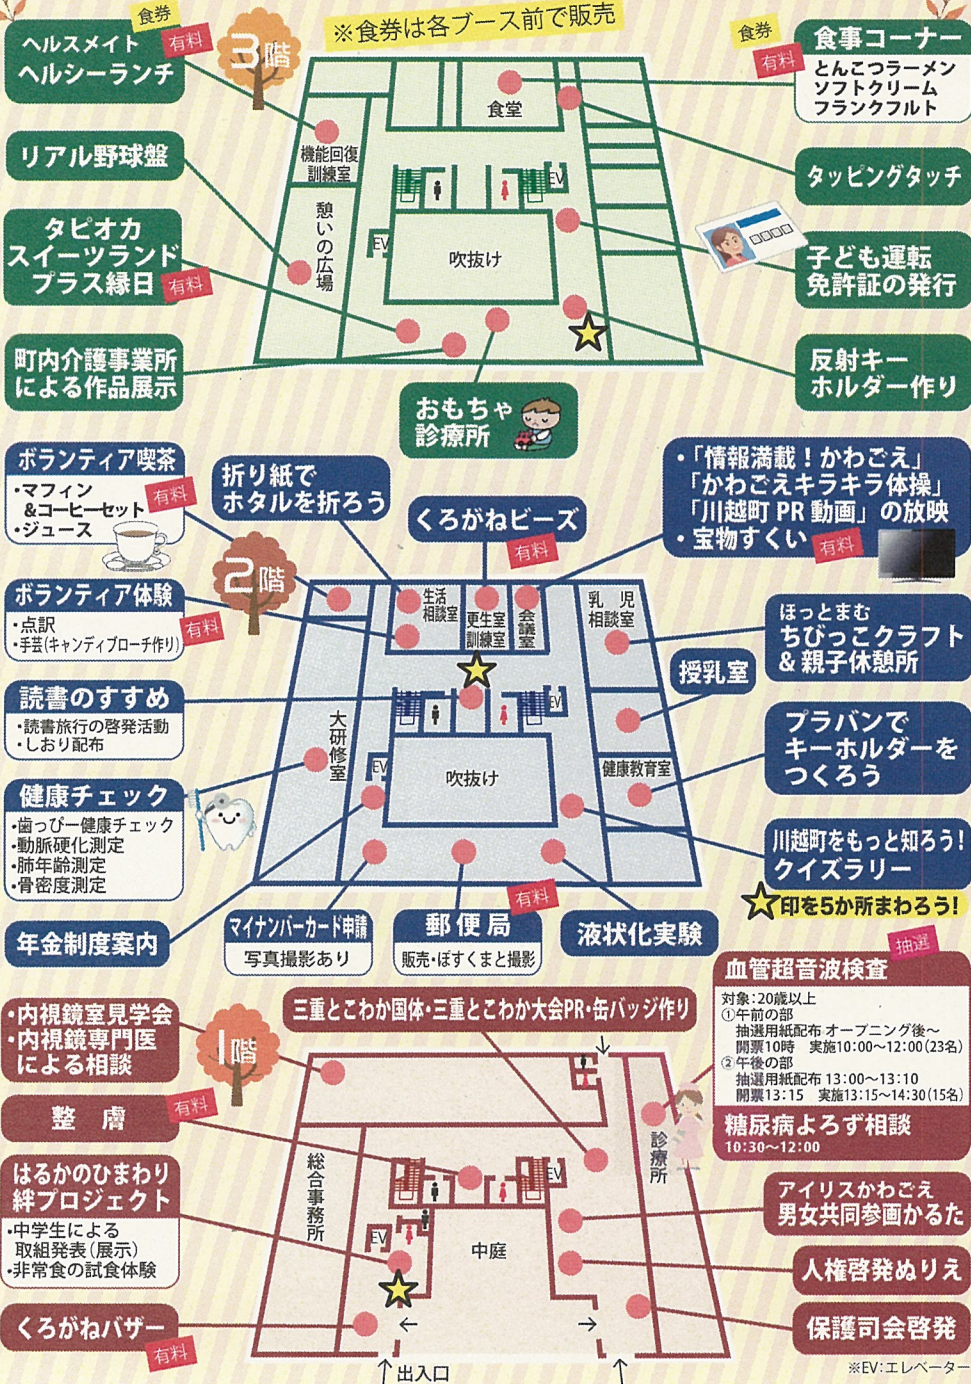

第28回文化発表会

敷地内全面禁煙
あいあいセンター

舞台発表

オープニング後~14:55 あいあいホール

9:35 ~ 9:50
アロハフラクラブ
9:55 ~ 10:10
DOYA キッズ
10:15 ~ 10:30
川越カラオケ愛好会
10:35 ~ 10:50
たんぼぼダンスクラブ
10:55 ~ 11:10
川越ウクレレサークル
11:15 ~ 11:30
大正琴 川越なごみ会
11:35 ~ 11:50
和太鼓 DOYA
昼休憩 ※エコパークで川越音頭保存会 13:00~ ※雨天時は「かわごえダンス祭」
13:00 ~ 13:15
コーラスほほえみ
13:20 ~ 13:35
ラブリーフラ
13:40 ~ 13:55
みえ琴友会(大正琴)
14:00 ~ 14:15
舞踊 祐輝会
14:20 ~ 14:35
川越ギターサークル
14:40 ~ 14:55
琴伝流大正琴 みさき会

元気な町
かわごえ

川越ふれあい祭2019

テーマ 笑顔であいさつ

11月3日
(日・祝)

9:30~
オープニング

あいあい
ホール
舞台発表

いきいき
センター
各種
コーナー

教育
センター
趣味の
作品展

たすきをかけた着ぐるみに
笑顔で挨拶してくれた方に
先着で粗品プレゼント!

自動車の出入口

エコパーク

オープニング後~14:30
中面にタイムスケジュール記載

・ミステリックSHINYA
マジックショー

・かわごえダンス祭など

※駐車場が大変混雑しますので自動車をご利用の方は乗り合わせてご来場ください。道路には駐車しないでください。

いきいきセンターのご案内 オープニング後～14:30