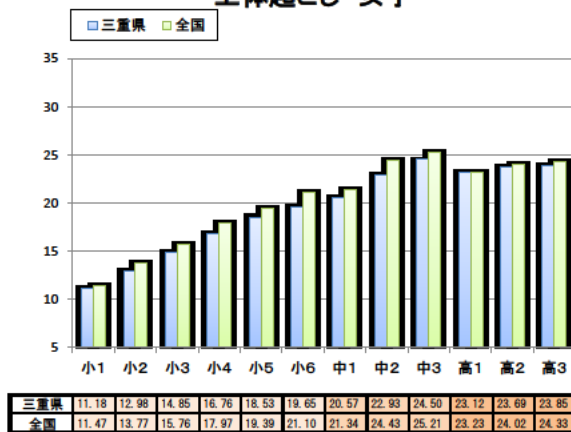

三重県 と 全国 平均値比較表

三重県令和元年度 と 全国平成30年度 との比較

握力 男子

握力 女子

上体起こし 男子

上体起こし 女子

長座体前屈 男子

長座体前屈 女子