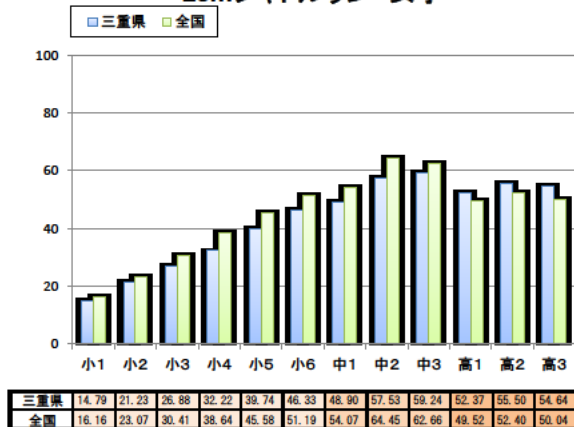

三重県 と 全国 平均値比較表

三重県令和元年度 と 全国平成30年度 との比較

反復横とび 男子

反復横とび 女子

持久走 男子

持久走 女子

20mシャトルラン 男子

20mシャトルラン 女子