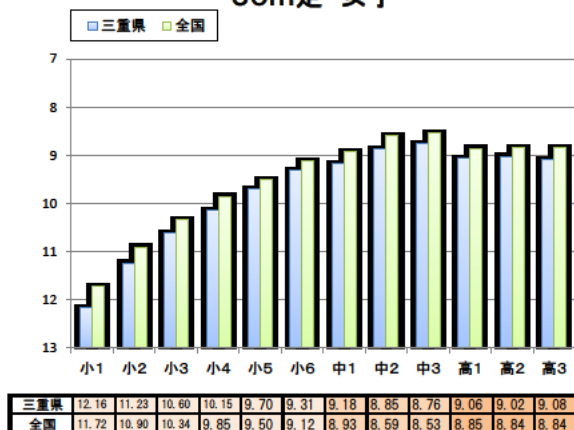

三重県 と 全国 平均値比較表

三重県令和元年度 と 全国平成30年度 との比較

50m走 女子