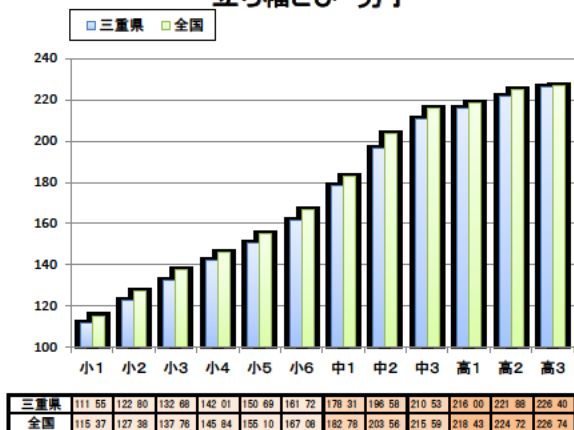

三重県 と 全国 平均値比較表

三重県令和元年度 と 全国平成30年度 との比較

50m走 男子

50m走 女子

立ち幅とび 男子

立ち幅とび 女子

ボール投げ 男子

ボール投げ 女子