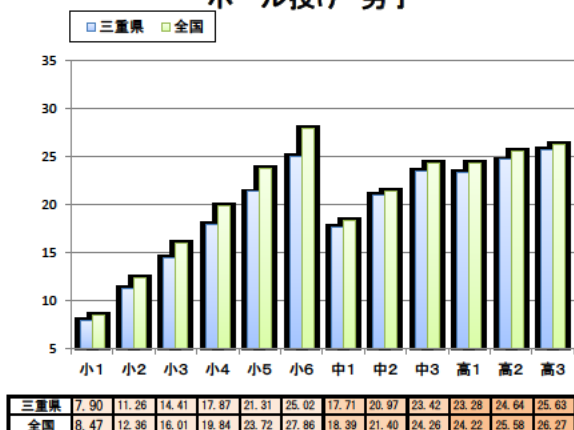

三重県 と 全国 平均値比較表

三重県令和元年度 と 全国平成30年度 との比較

50m走 男子

50m走 女子

立ち幅とび 男子

立ち幅とび 女子

ボール投げ 男子

ボール投げ 女子