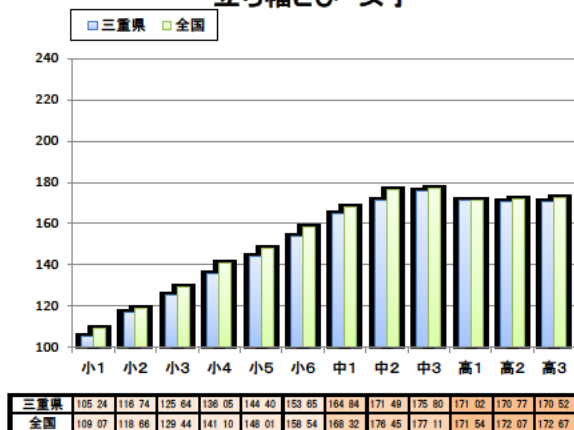

三重県 と 全国 平均値比較表

三重県令和元年度 と 全国平成30年度 との比較

50m走 男子

50m走 女子

立ち幅とび 男子

立ち幅とび 女子

ボール投げ 男子

ボール投げ 女子