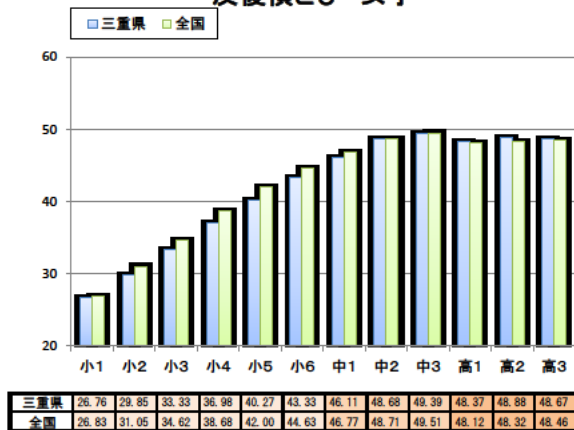

三重県 と 全国 平均値比較表

三重県令和元年度 と 全国平成30年度 との比較

反復横とび 女子