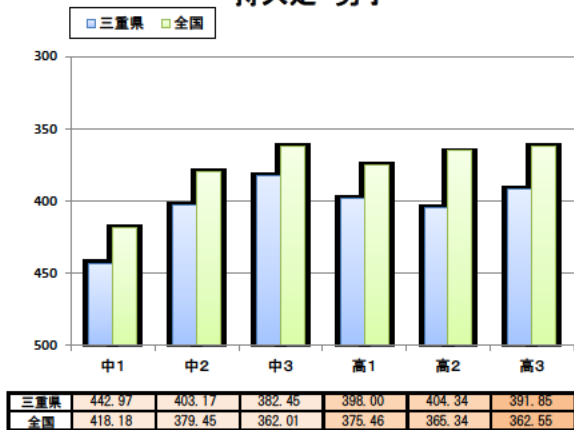

三重県 と 全国 平均値比較表

三重県令和元年度 と 全国平成30年度 との比較

反復横とび 男子

反復横とび 女子

持久走 男子

持久走 女子

20mシャトルラン 男子

20mシャトルラン 女子