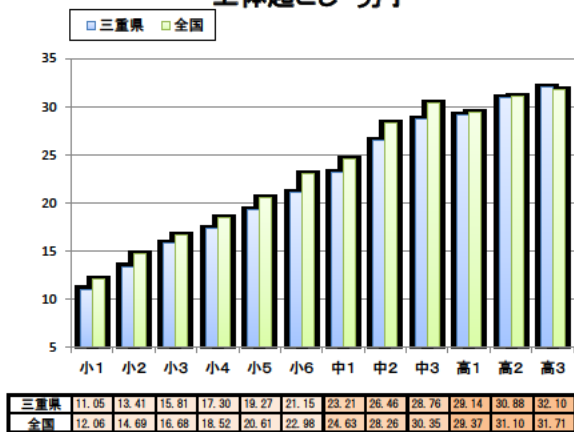

三重県 と 全国 平均値比較表

三重県令和元年度 と 全国平成30年度 との比較

握力 男子

握力 女子

上体起こし 男子

上体起こし 女子

長座体前屈 男子

長座体前屈 女子