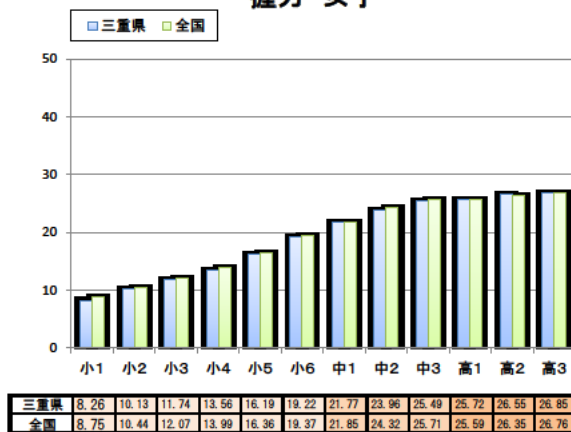

三重県 と 全国 平均値比較表

三重県令和元年度 と 全国平成30年度 との比較

握力 男子

握力 女子

上体起こし 男子

上体起こし 女子

長座体前屈 男子

長座体前屈 女子