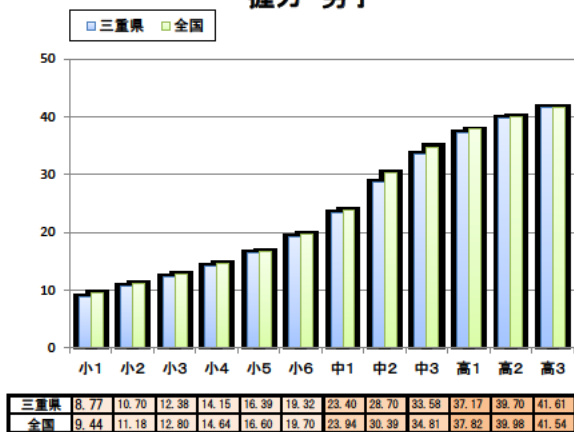

三重県 と 全国 平均値比較表

三重県令和元年度 と 全国平成30年度 との比較

握力 男子

握力 女子

上体起こし 男子

上体起こし 女子

長座体前屈 男子

長座体前屈 女子