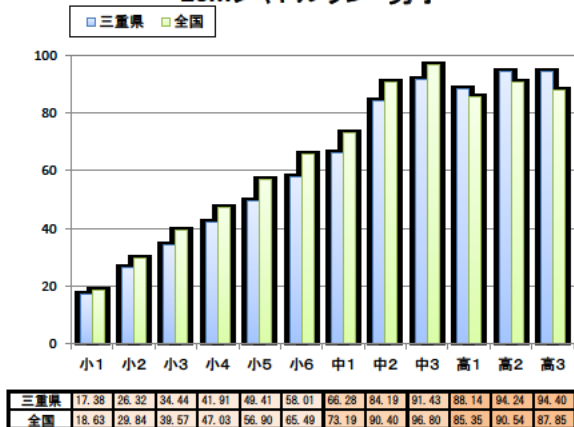

三重県 と 全国 平均値比較表

三重県令和元年度 と 全国平成30年度 との比較

反復横とび 男子

反復横とび 女子

持久走 男子

持久走 女子

20mシャトルラン 男子

20mシャトルラン 女子