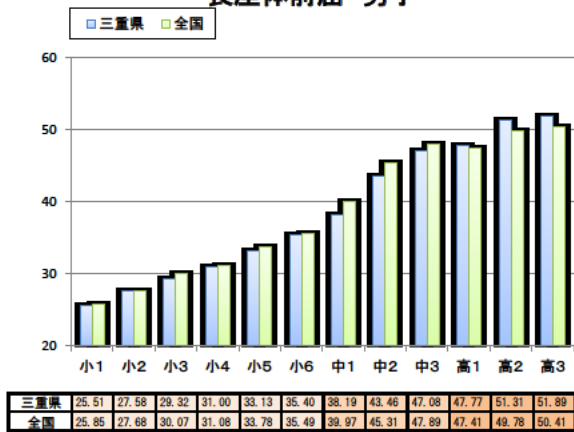

三重県 と 全国 平均値比較表

三重県令和元年度 と 全国平成30年度 との比較

握力 男子

握力 女子

上体起こし 男子

上体起こし 女子

長座体前屈 男子

長座体前屈 女子