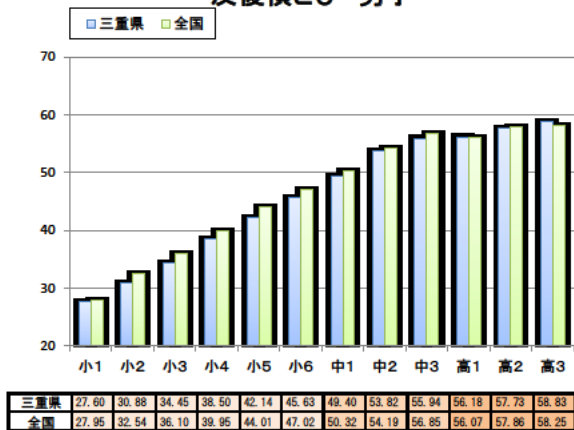

三重県 と 全国 平均値比較表

三重県令和元年度 と 全国平成30年度 との比較

反復横とび 男子