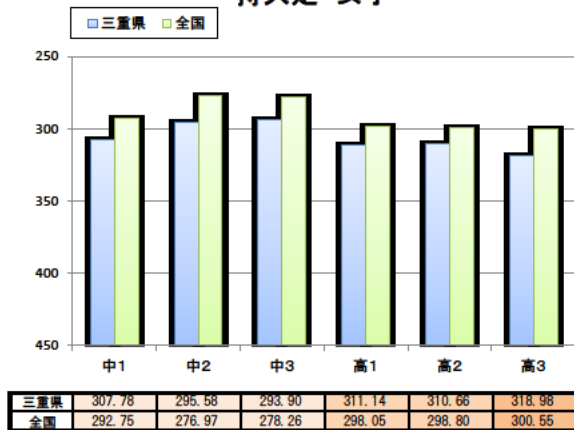

三重県 と 全国 平均値比較表

三重県令和元年度 と 全国平成30年度 との比較

反復横とび 男子

反復横とび 女子

持久走 男子

持久走 女子

20mシャトルラン 男子

20mシャトルラン 女子