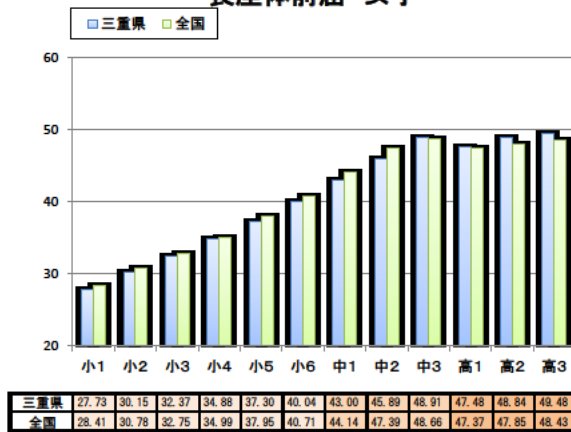

三重県 と 全国 平均値比較表

三重県令和元年度 と 全国平成30年度 との比較

握力 男子

握力 女子

上体起こし 男子

上体起こし 女子

長座体前屈 男子

長座体前屈 女子