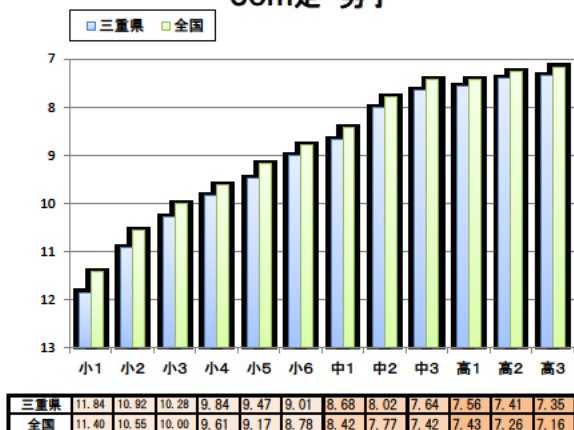

三重県 と 全国 平均値比較表

三重県令和元年度 と 全国平成30年度 との比較

50m走 男子