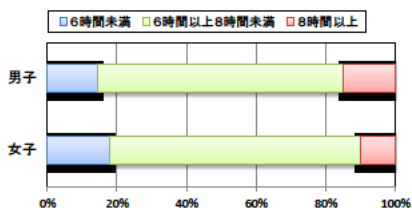

小学校 生活アンケート集計グラフ (小学校6年生対象)

設問4 朝食は食べますか。

設問4 と総合評価と体力合計点との関連

設問5 1日の睡眠時間

設問5 と総合評価と体力合計点との関連

設問6 1日にどれぐらいテレビをみますか。(テレビゲームを含みます)

設問6 と総合評価と体力合計点との関連

中学校 生活アンケート集計グラフ (中学校3年生対象)

設問1 運動部や地域スポーツクラブへ入っていますか。

設問1と総合評価と体力合計点との関連

設問2 運動(遊びを含む)やスポーツをどのくらいしますか。(学校の体育の授業をのぞきます)

設問2と総合評価と体力合計点との関連

設問3 運動やスポーツをするときは1日どのくらいの時間をしますか。(学校の体育の授業をのぞきます)

設問3と総合評価と体力合計点との関連

中学校 生活アンケート集計グラフ (中学校3年生対象)

設問4 朝食は食べますか。

設問4 と総合評価と体力合計点との関連

設問5 1日の睡眠時間

設問5 と総合評価と体力合計点との関連

設問6 1日にどれぐらいテレビをみますか。(テレビゲームを含みます)

設問6 と総合評価と体力合計点との関連

高等学校 生活アンケート集計グラフ (高等学校3年生対象)

設問1 運動部や地域スポーツクラブへ入っていますか。