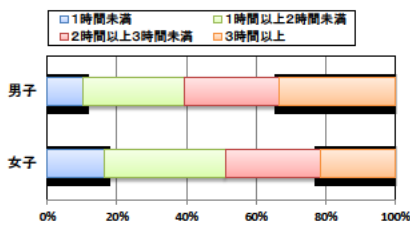

小学校 生活アンケート集計グラフ (小学校6年生対象)

設問1 運動部や地域スポーツクラブへ入っていますか。

設問1と総合評価と体力合計点との関連

設問2 運動(遊びを含む)やスポーツをどのくらいしますか。(学校の体育の授業をのぞきます)

設問2と総合評価と体力合計点との関連

設問3 運動やスポーツをするときは1日どのくらいの時間をしますか。(学校の体育の授業をのぞきます)

設問3と総合評価と体力合計点との関連

小学校 生活アンケート集計グラフ (小学校6年生対象)

設問4 朝食は食べますか。

設問4 と総合評価と体力合計点との関連

設問5 1日の睡眠時間

設問5 と総合評価と体力合計点との関連

設問6 1日にどれぐらいテレビをみますか。(テレビゲームを含みます)

設問6 と総合評価と体力合計点との関連

中学校 生活アンケート集計グラフ (中学校3年生対象)

設問1 運動部や地域スポーツクラブへ入っていますか。

設問1と総合評価と体力合計点との関連

設問2 運動(遊びを含む)やスポーツをどのくらいしますか。(学校の体育の授業をのぞきます)

設問2と総合評価と体力合計点との関連

設問3 運動やスポーツをするときは1日どのくらいの時間をしますか。(学校の体育の授業をのぞきます)

設問3と総合評価と体力合計点との関連

中学校 生活アンケート集計グラフ (中学校3年生対象)

設問4 朝食は食べますか。

設問4 と総合評価と体力合計点との関連

設問5 1日の睡眠時間

設問5 と総合評価と体力合計点との関連

設問6 1日にどれぐらいテレビをみますか。(テレビゲームを含みます)

設問6 と総合評価と体力合計点との関連

高等学校 生活アンケート集計グラフ (高等学校3年生対象)

設問1 運動部や地域スポーツクラブへ入っていますか。