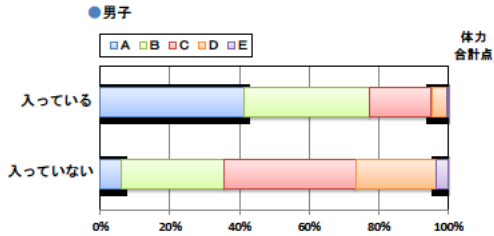

設問1 運動部や地域スポーツクラブへ入っていますか。

設問1と総合評価と体力合計点との関連

設問2 運動(遊びを含む)やスポーツをどのくらいしますか。(学校の体育の授業をのぞきます)

設問2と総合評価と体力合計点との関連

設問3 運動やスポーツをするときは1日どのくらいの時間をしますか。(学校の体育の授業をのぞきます)

設問3と総合評価と体力合計点との関連

中学校 生活アンケート集計グラフ (中学校3年生対象)

設問4 朝食は食べますか。

設問4 と総合評価と体力合計点との関連

設問5 1日の睡眠時間

設問5 と総合評価と体力合計点との関連

設問6 1日にどれぐらいテレビをみますか。(テレビゲームを含みます)

設問6 と総合評価と体力合計点との関連

高等学校 生活アンケート集計グラフ (高等学校3年生対象)

設問1 運動部や地域スポーツクラブへ入っていますか。

設問1 と総合評価と体力合計点との関連

設問2 運動(遊びを含む)やスポーツをどのくらいしますか。(学校の体育の授業をのぞきます)

設問2 と総合評価と体力合計点との関連

設問3 運動やスポーツをするときは1日どのくらいの時間をしますか。(学校の体育の授業をのぞきます)

設問3 と総合評価と体力合計点との関連

高等学校 生活アンケート集計グラフ (高等学校3年生対象)

設問4 朝食は食べますか。

設問4 と総合評価と体力合計点との関連

設問5 1日の睡眠時間

設問5 と総合評価と体力合計点との関連

設問6 1日にどれぐらいテレビをみますか。(テレビゲームを含みます)

設問6 と総合評価と体力合計点との関連