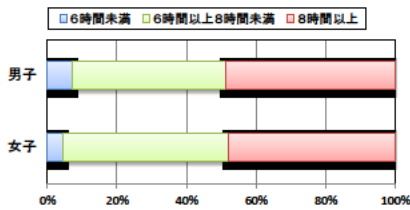

小学校 生活アンケート集計グラフ (小学校6年生対象)

設問1 運動部や地域スポーツクラブへ入っていますか。

設問1と総合評価と体力合計点との関連

設問2 運動(遊びを含む)やスポーツをどのくらいしますか。(学校の体育の授業をのぞきます)

設問2と総合評価と体力合計点との関連

設問3 運動やスポーツをするときは1日どのくらいの時間をしますか。(学校の体育の授業をのぞきます)

設問3と総合評価と体力合計点との関連

小学校 生活アンケート集計グラフ (小学校6年生対象)

設問4 朝食は食べますか。

設問4 と総合評価と体力合計点との関連

設問5 1日の睡眠時間

設問5 と総合評価と体力合計点との関連

設問6 1日にどれぐらいテレビをみますか。(テレビゲームを含みます)

設問6 と総合評価と体力合計点との関連

中学校 生活アンケート集計グラフ (中学校3年生対象)

設問1 運動部や地域スポーツクラブへ入っていますか。

設問1と総合評価と体力合計点との関連

設問2 運動(遊びを含む)やスポーツをどのくらいしますか。(学校の体育の授業をのぞきます)

設問2と総合評価と体力合計点との関連

設問3 運動やスポーツをするときは1日どのくらいの時間をしますか。(学校の体育の授業をのぞきます)

設問3と総合評価と体力合計点との関連

中学校 生活アンケート集計グラフ (中学校3年生対象)

設問4 朝食は食べますか。

設問4 と総合評価と体力合計点との関連

設問5 1日の睡眠時間

設問5 と総合評価と体力合計点との関連

設問6 1日にどれぐらいテレビをみますか。(テレビゲームを含みます)

設問6 と総合評価と体力合計点との関連

高等学校 生活アンケート集計グラフ (高等学校3年生対象)

設問1 運動部や地域スポーツクラブへ入っていますか。