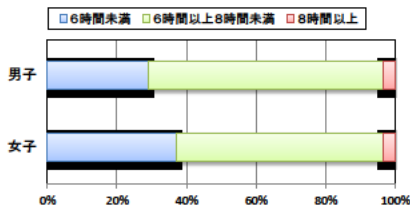

設問4 朝食は食べますか。

設問4 と総合評価と体力合計点との関連

設問5 1日の睡眠時間

設問5 と総合評価と体力合計点との関連

設問6 1日にどれぐらいテレビをみますか。(テレビゲームを含みます)

設問6 と総合評価と体力合計点との関連

高等学校 生活アンケート集計グラフ (高等学校3年生対象)

設問1 運動部や地域スポーツクラブへ入っていますか。

設問1 と総合評価と体力合計点との関連

設問2 運動(遊びを含む)やスポーツをどのくらいしますか。(学校の体育の授業をのぞきます)

設問2 と総合評価と体力合計点との関連

設問3 運動やスポーツをするときは1日どのくらいの時間をしますか。(学校の体育の授業をのぞきます)

設問3 と総合評価と体力合計点との関連

高等学校 生活アンケート集計グラフ (高等学校3年生対象)

設問4 朝食は食べますか。

設問4 と総合評価と体力合計点との関連

設問5 1日の睡眠時間

設問5 と総合評価と体力合計点との関連

設問6 1日にどれぐらいテレビをみますか。(テレビゲームを含みます)

設問6 と総合評価と体力合計点との関連