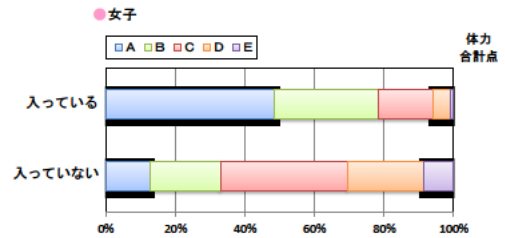

小学校 生活アンケート集計グラフ (小学校6年生対象)

設問1 運動部や地域スポーツクラブへ入っていますか。

設問1と総合評価と体力合計点との関連

設問2 運動(遊びを含む)やスポーツをどのくらいしますか。(学校の体育の授業をのぞきます)

設問2と総合評価と体力合計点との関連

設問3 運動やスポーツをするときは1日どのくらいの時間をしますか。(学校の体育の授業をのぞきます)

設問3と総合評価と体力合計点との関連

小学校 生活アンケート集計グラフ (小学校6年生対象)

設問4 朝食は食べますか。

設問4 と総合評価と体力合計点との関連

設問5 1日の睡眠時間

設問5 と総合評価と体力合計点との関連

設問6 1日にどれぐらいテレビをみますか。(テレビゲームを含みます)

設問6 と総合評価と体力合計点との関連

中学校 生活アンケート集計グラフ (中学校3年生対象)

設問1 運動部や地域スポーツクラブへ入っていますか。

設問1と総合評価と体力合計点との関連

設問2 運動(遊びを含む)やスポーツをどのくらいしますか。(学校の体育の授業をのぞきます)

設問2と総合評価と体力合計点との関連

設問3 運動やスポーツをするときは1日どのくらいの時間をしますか。(学校の体育の授業をのぞきます)

設問3と総合評価と体力合計点との関連

中学校 生活アンケート集計グラフ (中学校3年生対象)

設問4 朝食は食べますか。

設問4 と総合評価と体力合計点との関連

設問5 1日の睡眠時間

設問5 と総合評価と体力合計点との関連

設問6 1日にどれぐらいテレビをみますか。(テレビゲームを含みます)

設問6 と総合評価と体力合計点との関連

高等学校 生活アンケート集計グラフ (高等学校3年生対象)

設問1 運動部や地域スポーツクラブへ入っていますか。