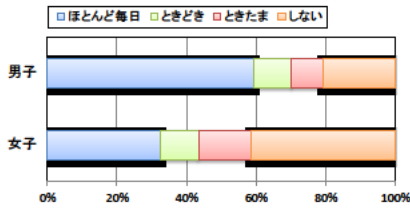

設問1 運動部や地域スポーツクラブへ入っていますか。

設問1と総合評価と体力合計点との関連

設問2 運動(遊びを含む)やスポーツをどのくらいしますか。(学校の体育の授業をのぞきます)

設問2と総合評価と体力合計点との関連

設問3 運動やスポーツをするときは1日どのくらいの時間をしますか。(学校の体育の授業をのぞきます)

設問3と総合評価と体力合計点との関連

中学校 生活アンケート集計グラフ (中学校3年生対象)

設問4 朝食は食べますか。

設問4 と総合評価と体力合計点との関連

設問5 1日の睡眠時間

設問5 と総合評価と体力合計点との関連

設問6 1日にどれぐらいテレビをみますか。(テレビゲームを含みます)

設問6 と総合評価と体力合計点との関連

高等学校 生活アンケート集計グラフ (高等学校3年生対象)

設問1 運動部や地域スポーツクラブへ入っていますか。

設問1 と総合評価と体力合計点との関連

設問2 運動(遊びを含む)やスポーツをどのくらいしますか。(学校の体育の授業をのぞきます)

設問2 と総合評価と体力合計点との関連

設問3 運動やスポーツをするときは1日どのくらいの時間をしますか。(学校の体育の授業をのぞきます)

設問3 と総合評価と体力合計点との関連

高等学校 生活アンケート集計グラフ (高等学校3年生対象)

設問4 朝食は食べますか。

設問4 と総合評価と体力合計点との関連

設問5 1日の睡眠時間

設問5 と総合評価と体力合計点との関連

設問6 1日にどれぐらいテレビをみますか。(テレビゲームを含みます)

設問6 と総合評価と体力合計点との関連