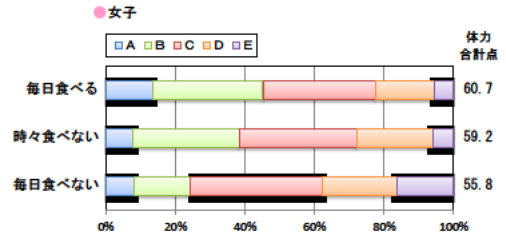

小学校 生活アンケート集計グラフ (小学校6年生対象)

設問1 運動部や地域スポーツクラブへ入っていますか。

設問1と総合評価と体力合計点との関連

設問2 運動(遊びを含む)やスポーツをどのくらいしますか。(学校の体育の授業をのぞきます)

設問2と総合評価と体力合計点との関連

設問3 運動やスポーツをするときは1日どのくらいの時間をしますか。(学校の体育の授業をのぞきます)

設問3と総合評価と体力合計点との関連

小学校 生活アンケート集計グラフ (小学校6年生対象)

設問4 朝食は食べますか。

設問4 と総合評価と体力合計点との関連

設問5 1日の睡眠時間

設問5 と総合評価と体力合計点との関連

設問6 1日にどれぐらいテレビをみますか。(テレビゲームを含みます)

設問6 と総合評価と体力合計点との関連

中学校 生活アンケート集計グラフ (中学校3年生対象)

設問1 運動部や地域スポーツクラブへ入っていますか。

設問1と総合評価と体力合計点との関連

設問2 運動(遊びを含む)やスポーツをどのくらいしますか。(学校の体育の授業をのぞきます)

設問2と総合評価と体力合計点との関連

設問3 運動やスポーツをするときは1日どのくらいの時間をしますか。(学校の体育の授業をのぞきます)

設問3と総合評価と体力合計点との関連

中学校 生活アンケート集計グラフ (中学校3年生対象)