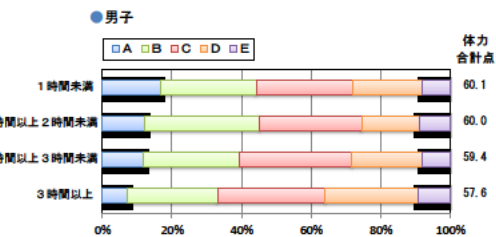

小学校 生活アンケート集計グラフ (小学校6年生対象)

設問1 運動部や地域スポーツクラブへ入っていますか。

設問1と総合評価と体力合計点との関連

設問2 運動(遊びを含む)やスポーツをどのくらいしますか。(学校の体育の授業をのぞきます)

設問2と総合評価と体力合計点との関連

設問3 運動やスポーツをするときは1日どのくらいの時間をしますか。(学校の体育の授業をのぞきます)

設問3と総合評価と体力合計点との関連

小学校 生活アンケート集計グラフ (小学校6年生対象)

設問4 朝食は食べますか。

設問4 と総合評価と体力合計点との関連

設問5 1日の睡眠時間

設問5 と総合評価と体力合計点との関連

設問6 1日にどれぐらいテレビをみますか。(テレビゲームを含みます)

設問6 と総合評価と体力合計点との関連

中学校 生活アンケート集計グラフ (中学校3年生対象)

設問1 運動部や地域スポーツクラブへ入っていますか。

設問1と総合評価と体力合計点との関連

設問2 運動(遊びを含む)やスポーツをどのくらいしますか。(学校の体育の授業をのぞきます)

設問2と総合評価と体力合計点との関連

設問3 運動やスポーツをするときは1日どのくらいの時間をしますか。(学校の体育の授業をのぞきます)

設問3と総合評価と体力合計点との関連

中学校 生活アンケート集計グラフ (中学校3年生対象)

設問4 朝食は食べますか。

設問4 と総合評価と体力合計点との関連

設問5 1日の睡眠時間

設問5 と総合評価と体力合計点との関連

設問6 1日にどれぐらいテレビをみますか。(テレビゲームを含みます)

設問6 と総合評価と体力合計点との関連

高等学校 生活アンケート集計グラフ (高等学校3年生対象)

設問1 運動部や地域スポーツクラブへ入っていますか。