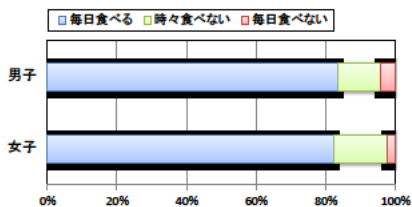

小学校 生活アンケート集計グラフ (小学校6年生対象)

設問4 朝食は食べますか。

設問4 と総合評価と体力合計点との関連

設問5 1日の睡眠時間

設問5 と総合評価と体力合計点との関連

設問6 1日にどれぐらいテレビをみますか。(テレビゲームを含みます)

設問6 と総合評価と体力合計点との関連

中学校 生活アンケート集計グラフ (中学校3年生対象)

設問1 運動部や地域スポーツクラブへ入っていますか。

設問1と総合評価と体力合計点との関連

設問2 運動(遊びを含む)やスポーツをどのくらいしますか。(学校の体育の授業をのぞきます)

設問2と総合評価と体力合計点との関連

設問3 運動やスポーツをするときは1日どのくらいの時間をしますか。(学校の体育の授業をのぞきます)

設問3と総合評価と体力合計点との関連

中学校 生活アンケート集計グラフ (中学校3年生対象)

設問4 朝食は食べますか。

設問4 と総合評価と体力合計点との関連

設問5 1日の睡眠時間

設問5 と総合評価と体力合計点との関連

設問6 1日にどれぐらいテレビをみますか。(テレビゲームを含みます)

設問6 と総合評価と体力合計点との関連

高等学校 生活アンケート集計グラフ (高等学校3年生対象)

設問1 運動部や地域スポーツクラブへ入っていますか。