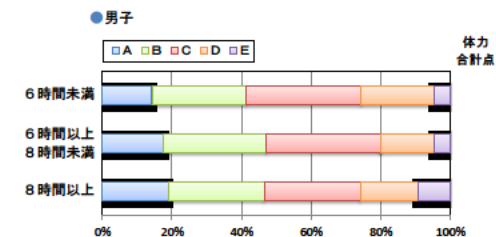

設問1 運動部や地域スポーツクラブへ入っていますか。

設問1と総合評価と体力合計点との関連

設問2 運動(遊びを含む)やスポーツをどのくらいしますか。(学校の体育の授業をのぞきます)

設問2と総合評価と体力合計点との関連

設問3 運動やスポーツをするときは1日どのくらいの時間をしますか。(学校の体育の授業をのぞきます)

設問3と総合評価と体力合計点との関連

中学校 生活アンケート集計グラフ (中学校3年生対象)

設問4 朝食は食べますか。

設問4 と総合評価と体力合計点との関連

設問5 1日の睡眠時間

設問5 と総合評価と体力合計点との関連

設問6 1日にどれぐらいテレビをみますか。(テレビゲームを含みます)

設問6 と総合評価と体力合計点との関連

高等学校 生活アンケート集計グラフ (高等学校3年生対象)

設問1 運動部や地域スポーツクラブへ入っていますか。

設問1 と総合評価と体力合計点との関連

設問2 運動(遊びを含む)やスポーツをどのくらいしますか。(学校の体育の授業をのぞきます)

設問2 と総合評価と体力合計点との関連

設問3 運動やスポーツをするときは1日どのくらいの時間をしますか。(学校の体育の授業をのぞきます)

設問3 と総合評価と体力合計点との関連

高等学校 生活アンケート集計グラフ (高等学校3年生対象)

設問4 朝食は食べますか。

設問4 と総合評価と体力合計点との関連

設問5 1日の睡眠時間

設問5 と総合評価と体力合計点との関連

設問6 1日にどれぐらいテレビをみますか。(テレビゲームを含みます)

設問6 と総合評価と体力合計点との関連