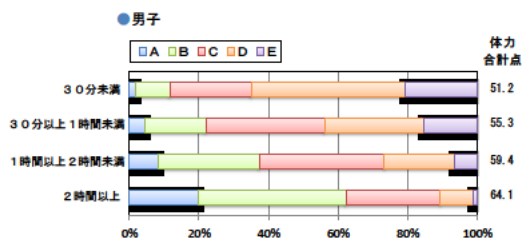

小学校 生活アンケート集計グラフ (小学校6年生対象)

設問1 運動部や地域スポーツクラブへ入っていますか。

設問1と総合評価と体力合計点との関連

設問2 運動(遊びを含む)やスポーツをどのくらいしますか。(学校の体育の授業をのぞきます)

設問2と総合評価と体力合計点との関連

設問3 運動やスポーツをするときは1日どのくらいの時間をしますか。(学校の体育の授業をのぞきます)

設問3と総合評価と体力合計点との関連

小学校 生活アンケート集計グラフ (小学校6年生対象)

設問4 朝食は食べますか。

設問4 と総合評価と体力合計点との関連

設問5 1日の睡眠時間

設問5 と総合評価と体力合計点との関連

設問6 1日にどれぐらいテレビをみますか。(テレビゲームを含みます)

設問6 と総合評価と体力合計点との関連

中学校 生活アンケート集計グラフ (中学校3年生対象)

設問1 運動部や地域スポーツクラブへ入っていますか。

設問1と総合評価と体力合計点との関連

設問2 運動(遊びを含む)やスポーツをどのくらいしますか。(学校の体育の授業をのぞきます)

設問2と総合評価と体力合計点との関連

設問3 運動やスポーツをするときは1日どのくらいの時間をしますか。(学校の体育の授業をのぞきます)

設問3と総合評価と体力合計点との関連

中学校 生活アンケート集計グラフ (中学校3年生対象)