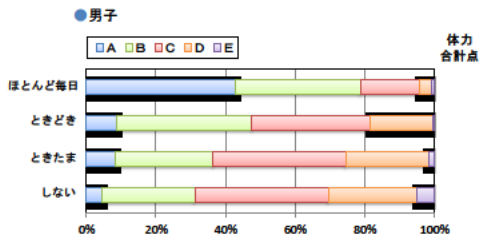

設問1 運動部や地域スポーツクラブへ入っていますか。

設問1と総合評価と体力合計点との関連

設問2 運動(遊びを含む)やスポーツをどのくらいしますか。(学校の体育の授業をのぞきます)

設問2と総合評価と体力合計点との関連

設問3 運動やスポーツをするときは1日どのくらいの時間をしますか。(学校の体育の授業をのぞきます)

設問3と総合評価と体力合計点との関連

中学校 生活アンケート集計グラフ (中学校3年生対象)

設問4 朝食は食べますか。

設問4 と総合評価と体力合計点との関連

設問5 1日の睡眠時間

設問5 と総合評価と体力合計点との関連

設問6 1日にどれぐらいテレビをみますか。(テレビゲームを含みます)

設問6 と総合評価と体力合計点との関連

高等学校 生活アンケート集計グラフ (高等学校3年生対象)

設問1 運動部や地域スポーツクラブへ入っていますか。

設問1 と総合評価と体力合計点との関連

設問2 運動(遊びを含む)やスポーツをどのくらいしますか。(学校の体育の授業をのぞきます)

設問2 と総合評価と体力合計点との関連

設問3 運動やスポーツをするときは1日どのくらいの時間をしますか。(学校の体育の授業をのぞきます)

設問3 と総合評価と体力合計点との関連

高等学校 生活アンケート集計グラフ (高等学校3年生対象)

設問4 朝食は食べますか。

設問4 と総合評価と体力合計点との関連

設問5 1日の睡眠時間

設問5 と総合評価と体力合計点との関連

設問6 1日にどれぐらいテレビをみますか。(テレビゲームを含みます)

設問6 と総合評価と体力合計点との関連