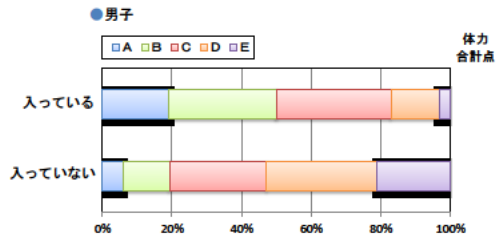

小学校 生活アンケート集計グラフ (小学校6年生対象)

設問1 運動部や地域スポーツクラブへ入っていますか。

設問1と総合評価と体力合計点との関連

設問2 運動(遊びを含む)やスポーツをどのくらいしますか。(学校の体育の授業をのぞきます)

設問2と総合評価と体力合計点との関連

設問3 運動やスポーツをするときは1日どのくらいの時間をしますか。(学校の体育の授業をのぞきます)

設問3と総合評価と体力合計点との関連

小学校 生活アンケート集計グラフ (小学校6年生対象)

設問4 朝食は食べますか。

設問4 と総合評価と体力合計点との関連

設問5 1日の睡眠時間

設問5 と総合評価と体力合計点との関連

設問6 1日にどれぐらいテレビをみますか。(テレビゲームを含みます)

設問6 と総合評価と体力合計点との関連

中学校 生活アンケート集計グラフ (中学校3年生対象)

設問1 運動部や地域スポーツクラブへ入っていますか。

設問1と総合評価と体力合計点との関連

設問2 運動(遊びを含む)やスポーツをどのくらいしますか。(学校の体育の授業をのぞきます)

設問2と総合評価と体力合計点との関連

設問3 運動やスポーツをするときは1日どのくらいの時間をしますか。(学校の体育の授業をのぞきます)

設問3と総合評価と体力合計点との関連

中学校 生活アンケート集計グラフ (中学校3年生対象)

設問4 朝食は食べますか。

設問4 と総合評価と体力合計点との関連

設問5 1日の睡眠時間

設問5 と総合評価と体力合計点との関連

設問6 1日にどれぐらいテレビをみますか。(テレビゲームを含みます)

設問6 と総合評価と体力合計点との関連

高等学校 生活アンケート集計グラフ (高等学校3年生対象)

設問1 運動部や地域スポーツクラブへ入っていますか。