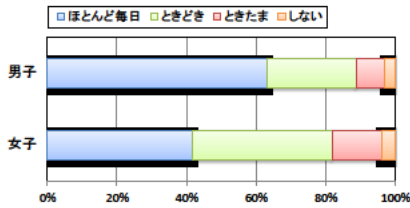

小学校 生活アンケート集計グラフ (小学校6年生対象)

設問1 運動部や地域スポーツクラブへ入っていますか。

設問1と総合評価と体力合計点との関連

設問2 運動(遊びを含む)やスポーツをどのくらいしますか。(学校の体育の授業をのぞきます)

設問2と総合評価と体力合計点との関連

設問3 運動やスポーツをするときは1日どのくらいの時間をしますか。(学校の体育の授業をのぞきます)

設問3と総合評価と体力合計点との関連

小学校 生活アンケート集計グラフ (小学校6年生対象)

設問4 朝食は食べますか。

設問4 と総合評価と体力合計点との関連

設問5 1日の睡眠時間

設問5 と総合評価と体力合計点との関連

設問6 1日にどれぐらいテレビをみますか。(テレビゲームを含みます)

設問6 と総合評価と体力合計点との関連

中学校 生活アンケート集計グラフ (中学校3年生対象)

設問1 運動部や地域スポーツクラブへ入っていますか。

設問1と総合評価と体力合計点との関連

設問2 運動(遊びを含む)やスポーツをどのくらいしますか。(学校の体育の授業をのぞきます)

設問2と総合評価と体力合計点との関連

設問3 運動やスポーツをするときは1日どのくらいの時間をしますか。(学校の体育の授業をのぞきます)

設問3と総合評価と体力合計点との関連

中学校 生活アンケート集計グラフ (中学校3年生対象)