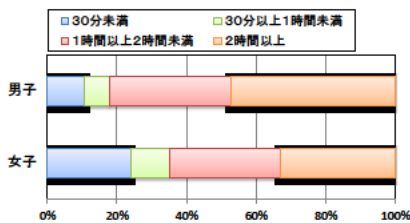

小学校 生活アンケート集計グラフ (小学校6年生対象)

設問4 朝食は食べますか。

設問4 と総合評価と体力合計点との関連

設問5 1日の睡眠時間

設問5 と総合評価と体力合計点との関連

設問6 1日にどれぐらいテレビをみますか。(テレビゲームを含みます)

設問6 と総合評価と体力合計点との関連

中学校 生活アンケート集計グラフ (中学校3年生対象)

設問1 運動部や地域スポーツクラブへ入っていますか。

設問1と総合評価と体力合計点との関連

設問2 運動(遊びを含む)やスポーツをどのくらいしますか。(学校の体育の授業をのぞきます)

設問2と総合評価と体力合計点との関連

設問3 運動やスポーツをするときは1日どのくらいの時間をしますか。(学校の体育の授業をのぞきます)

設問3と総合評価と体力合計点との関連

中学校 生活アンケート集計グラフ (中学校3年生対象)

設問4 朝食は食べますか。

設問4 と総合評価と体力合計点との関連

設問5 1日の睡眠時間

設問5 と総合評価と体力合計点との関連

設問6 1日にどれぐらいテレビをみますか。(テレビゲームを含みます)

設問6 と総合評価と体力合計点との関連

高等学校 生活アンケート集計グラフ (高等学校3年生対象)

設問1 運動部や地域スポーツクラブへ入っていますか。