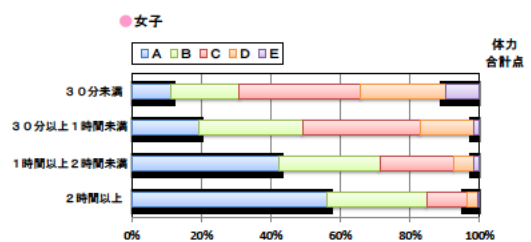

小学校 生活アンケート集計グラフ (小学校6年生対象)

設問4 朝食は食べますか。

設問4 と総合評価と体力合計点との関連

設問5 1日の睡眠時間

設問5 と総合評価と体力合計点との関連

設問6 1日にどれぐらいテレビをみますか。(テレビゲームを含みます)

設問6 と総合評価と体力合計点との関連

中学校 生活アンケート集計グラフ (中学校3年生対象)

設問1 運動部や地域スポーツクラブへ入っていますか。

設問1と総合評価と体力合計点との関連

設問2 運動(遊びを含む)やスポーツをどのくらいしますか。(学校の体育の授業をのぞきます)

設問2と総合評価と体力合計点との関連

設問3 運動やスポーツをするときは1日どのくらいの時間をしますか。(学校の体育の授業をのぞきます)

設問3と総合評価と体力合計点との関連

中学校 生活アンケート集計グラフ (中学校3年生対象)

設問4 朝食は食べますか。

設問4 と総合評価と体力合計点との関連

設問5 1日の睡眠時間

設問5 と総合評価と体力合計点との関連

設問6 1日にどれぐらいテレビをみますか。(テレビゲームを含みます)

設問6 と総合評価と体力合計点との関連

高等学校 生活アンケート集計グラフ (高等学校3年生対象)

設問1 運動部や地域スポーツクラブへ入っていますか。