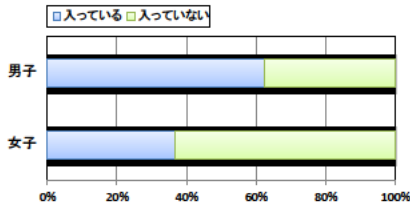

設問1 運動部や地域スポーツクラブへ入っていますか。

設問1と総合評価と体力合計点との関連

設問2 運動(遊びを含む)やスポーツをどのくらいしますか。(学校の体育の授業をのぞきます)

設問2と総合評価と体力合計点との関連

設問3 運動やスポーツをするときは1日どのくらいの時間をしますか。(学校の体育の授業をのぞきます)

設問3と総合評価と体力合計点との関連

中学校 生活アンケート集計グラフ (中学校3年生対象)

設問4 朝食は食べますか。

設問4 と総合評価と体力合計点との関連

設問5 1日の睡眠時間

設問5 と総合評価と体力合計点との関連

設問6 1日にどれぐらいテレビをみますか。(テレビゲームを含みます)

設問6 と総合評価と体力合計点との関連

高等学校 生活アンケート集計グラフ (高等学校3年生対象)

設問1 運動部や地域スポーツクラブへ入っていますか。

設問1 と総合評価と体力合計点との関連

設問2 運動(遊びを含む)やスポーツをどのくらいしますか。(学校の体育の授業をのぞきます)

設問2 と総合評価と体力合計点との関連

設問3 運動やスポーツをするときは1日どのくらいの時間をしますか。(学校の体育の授業をのぞきます)

設問3 と総合評価と体力合計点との関連

高等学校 生活アンケート集計グラフ (高等学校3年生対象)

設問4 朝食は食べますか。

設問4 と総合評価と体力合計点との関連