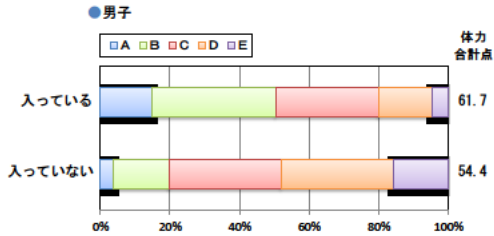

小学校 生活アンケート集計グラフ (小学校6年生対象)

設問1 運動部や地域スポーツクラブへ入っていますか。

設問1と総合評価と体力合計点との関連

設問2 運動(遊びを含む)やスポーツをどのくらいしますか。(学校の体育の授業をのぞきます)

設問2と総合評価と体力合計点との関連

設問3 運動やスポーツをするときは1日どのくらいの時間をしますか。(学校の体育の授業をのぞきます)

設問3と総合評価と体力合計点との関連

小学校 生活アンケート集計グラフ (小学校6年生対象)

設問4 朝食は食べますか。

設問4 と総合評価と体力合計点との関連

設問5 1日の睡眠時間

設問5 と総合評価と体力合計点との関連

設問6 1日にどれぐらいテレビをみますか。(テレビゲームを含みます)

設問6 と総合評価と体力合計点との関連

中学校 生活アンケート集計グラフ (中学校3年生対象)

設問1 運動部や地域スポーツクラブへ入っていますか。

設問1と総合評価と体力合計点との関連

設問2 運動(遊びを含む)やスポーツをどのくらいしますか。(学校の体育の授業をのぞきます)

設問2と総合評価と体力合計点との関連

設問3 運動やスポーツをするときは1日どのくらいの時間をしますか。(学校の体育の授業をのぞきます)

設問3と総合評価と体力合計点との関連

中学校 生活アンケート集計グラフ (中学校3年生対象)