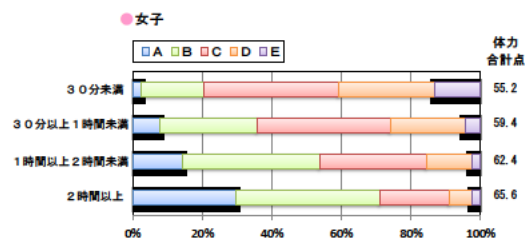

小学校 生活アンケート集計グラフ (小学校6年生対象)

設問1 運動部や地域スポーツクラブへ入っていますか。

設問1と総合評価と体力合計点との関連

設問2 運動(遊びを含む)やスポーツをどのくらいしますか。(学校の体育の授業をのぞきます)

設問2と総合評価と体力合計点との関連

設問3 運動やスポーツをするときは1日どのくらいの時間をしますか。(学校の体育の授業をのぞきます)

設問3と総合評価と体力合計点との関連

小学校 生活アンケート集計グラフ (小学校6年生対象)

設問4 朝食は食べますか。

設問4 と総合評価と体力合計点との関連

設問5 1日の睡眠時間

設問5 と総合評価と体力合計点との関連

設問6 1日にどれぐらいテレビをみますか。(テレビゲームを含みます)

設問6 と総合評価と体力合計点との関連

中学校 生活アンケート集計グラフ (中学校3年生対象)

設問1 運動部や地域スポーツクラブへ入っていますか。

設問1と総合評価と体力合計点との関連

設問2 運動(遊びを含む)やスポーツをどのくらいしますか。(学校の体育の授業をのぞきます)

設問2と総合評価と体力合計点との関連

設問3 運動やスポーツをするときは1日どのくらいの時間をしますか。(学校の体育の授業をのぞきます)

設問3と総合評価と体力合計点との関連

中学校 生活アンケート集計グラフ (中学校3年生対象)