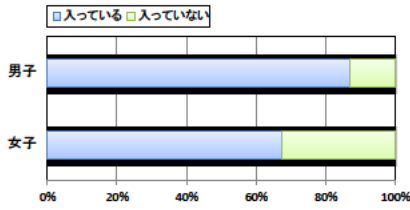

小学校 生活アンケート集計グラフ (小学校6年生対象)

設問1 運動部や地域スポーツクラブへ入っていますか。

設問1と総合評価と体力合計点との関連

設問2 運動(遊びを含む)やスポーツをどのくらいしますか。(学校の体育の授業をのぞきます)

設問2と総合評価と体力合計点との関連

設問3 運動やスポーツをするときは1日どのくらいの時間をしますか。(学校の体育の授業をのぞきます)

設問3と総合評価と体力合計点との関連

小学校 生活アンケート集計グラフ (小学校6年生対象)

設問4 朝食は食べますか。

設問4 と総合評価と体力合計点との関連

設問5 1日の睡眠時間

設問5 と総合評価と体力合計点との関連

設問6 1日にどれぐらいテレビをみますか。(テレビゲームを含みます)

設問6 と総合評価と体力合計点との関連

中学校 生活アンケート集計グラフ (中学校3年生対象)

設問1 運動部や地域スポーツクラブへ入っていますか。

設問1と総合評価と体力合計点との関連

設問2 運動(遊びを含む)やスポーツをどのくらいしますか。(学校の体育の授業をのぞきます)

設問2と総合評価と体力合計点との関連

設問3 運動やスポーツをするときは1日どのくらいの時間をしますか。(学校の体育の授業をのぞきます)

設問3と総合評価と体力合計点との関連

中学校 生活アンケート集計グラフ (中学校3年生対象)

設問4 朝食は食べますか。

設問4 と総合評価と体力合計点との関連

設問5 1日の睡眠時間

設問5 と総合評価と体力合計点との関連

設問6 1日にどれぐらいテレビをみますか。(テレビゲームを含みます)

設問6 と総合評価と体力合計点との関連

高等学校 生活アンケート集計グラフ (高等学校3年生対象)

設問1 運動部や地域スポーツクラブへ入っていますか。