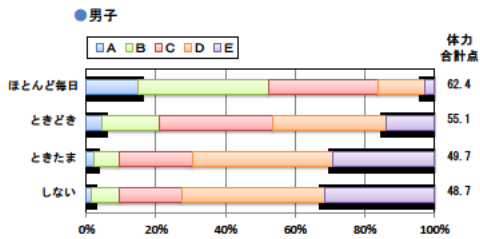

小学校 生活アンケート集計グラフ (小学校6年生対象)

設問1 運動部や地域スポーツクラブへ入っていますか。

設問1と総合評価と体力合計点との関連

設問2 運動(遊びを含む)やスポーツをどのくらいしますか。(学校の体育の授業をのぞきます)

設問2と総合評価と体力合計点との関連

設問3 運動やスポーツをするときは1日どのくらいの時間をしますか。(学校の体育の授業をのぞきます)

設問3と総合評価と体力合計点との関連

小学校 生活アンケート集計グラフ (小学校6年生対象)

設問4 朝食は食べますか。

設問4 と総合評価と体力合計点との関連

設問5 1日の睡眠時間

設問5 と総合評価と体力合計点との関連

設問6 1日にどれぐらいテレビをみますか。(テレビゲームを含みます)

設問6 と総合評価と体力合計点との関連

中学校 生活アンケート集計グラフ (中学校3年生対象)

設問1 運動部や地域スポーツクラブへ入っていますか。

設問1と総合評価と体力合計点との関連

設問2 運動(遊びを含む)やスポーツをどのくらいしますか。(学校の体育の授業をのぞきます)

設問2と総合評価と体力合計点との関連

設問3 運動やスポーツをするときは1日どのくらいの時間をしますか。(学校の体育の授業をのぞきます)

設問3と総合評価と体力合計点との関連

中学校 生活アンケート集計グラフ (中学校3年生対象)