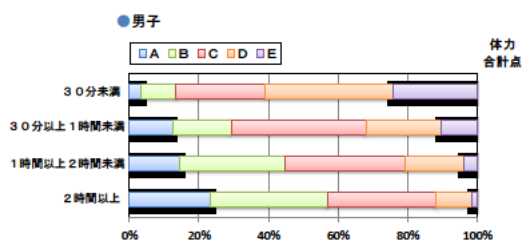

小学校 生活アンケート集計グラフ (小学校6年生対象)

設問4 朝食は食べますか。

設問4 と総合評価と体力合計点との関連

設問5 1日の睡眠時間

設問5 と総合評価と体力合計点との関連

設問6 1日にどれぐらいテレビをみますか。(テレビゲームを含みます)

設問6 と総合評価と体力合計点との関連

中学校 生活アンケート集計グラフ (中学校3年生対象)

設問1 運動部や地域スポーツクラブへ入っていますか。

設問1と総合評価と体力合計点との関連

設問2 運動(遊びを含む)やスポーツをどのくらいしますか。(学校の体育の授業をのぞきます)

設問2と総合評価と体力合計点との関連

設問3 運動やスポーツをするときは1日どのくらいの時間をしますか。(学校の体育の授業をのぞきます)

設問3と総合評価と体力合計点との関連

中学校 生活アンケート集計グラフ (中学校3年生対象)

設問4 朝食は食べますか。

設問4 と総合評価と体力合計点との関連

設問5 1日の睡眠時間

設問5 と総合評価と体力合計点との関連

設問6 1日にどれぐらいテレビをみますか。(テレビゲームを含みます)

設問6 と総合評価と体力合計点との関連

高等学校 生活アンケート集計グラフ (高等学校3年生対象)

設問1 運動部や地域スポーツクラブへ入っていますか。