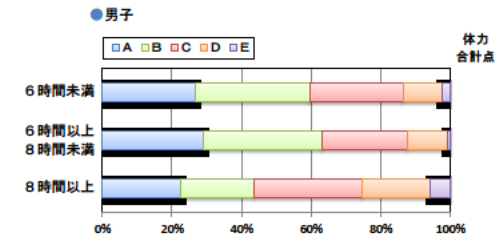

設問4 朝食は食べますか。

設問4 と総合評価と体力合計点との関連

設問5 1日の睡眠時間

設問5 と総合評価と体力合計点との関連

設問6 1日にどれぐらいテレビをみますか。(テレビゲームを含みます)

設問6 と総合評価と体力合計点との関連

高等学校 生活アンケート集計グラフ (高等学校3年生対象)

設問1 運動部や地域スポーツクラブへ入っていますか。

設問1 と総合評価と体力合計点との関連

設問2 運動(遊びを含む)やスポーツをどのくらいしますか。(学校の体育の授業をのぞきます)

設問2 と総合評価と体力合計点との関連

設問3 運動やスポーツをするときは1日どのくらいの時間をしますか。(学校の体育の授業をのぞきます)

設問3 と総合評価と体力合計点との関連

高等学校 生活アンケート集計グラフ (高等学校3年生対象)

設問4 朝食は食べますか。

設問4 と総合評価と体力合計点との関連

設問5 1日の睡眠時間

設問5 と総合評価と体力合計点との関連

設問6 1日にどれぐらいテレビをみますか。(テレビゲームを含みます)

設問6 と総合評価と体力合計点との関連