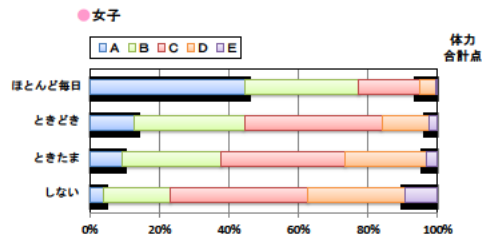

設問1 運動部や地域スポーツクラブへ入っていますか。

設問1と総合評価と体力合計点との関連

設問2 運動(遊びを含む)やスポーツをどのくらいしますか。(学校の体育の授業をのぞきます)

設問2と総合評価と体力合計点との関連

設問3 運動やスポーツをするときは1日どのくらいの時間をしますか。(学校の体育の授業をのぞきます)

設問3と総合評価と体力合計点との関連

中学校 生活アンケート集計グラフ (中学校3年生対象)

設問4 朝食は食べますか。

設問4 と総合評価と体力合計点との関連

設問5 1日の睡眠時間

設問5 と総合評価と体力合計点との関連

設問6 1日にどれぐらいテレビをみますか。(テレビゲームを含みます)

設問6 と総合評価と体力合計点との関連

高等学校 生活アンケート集計グラフ (高等学校3年生対象)

設問1 運動部や地域スポーツクラブへ入っていますか。

設問1 と総合評価と体力合計点との関連

設問2 運動(遊びを含む)やスポーツをどのくらいしますか。(学校の体育の授業をのぞきます)

設問2 と総合評価と体力合計点との関連

設問3 運動やスポーツをするときは1日どのくらいの時間をしますか。(学校の体育の授業をのぞきます)

設問3 と総合評価と体力合計点との関連

高等学校 生活アンケート集計グラフ (高等学校3年生対象)

設問4 朝食は食べますか。

設問4 と総合評価と体力合計点との関連

設問5 1日の睡眠時間

設問5 と総合評価と体力合計点との関連

設問6 1日にどれぐらいテレビをみますか。(テレビゲームを含みます)

設問6 と総合評価と体力合計点との関連