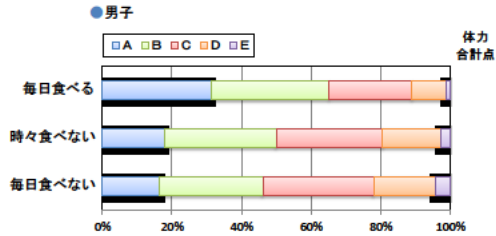

設問4 朝食は食べますか。

設問4 と総合評価と体力合計点との関連

設問5 1日の睡眠時間

設問5 と総合評価と体力合計点との関連

設問6 1日にどれぐらいテレビをみますか。(テレビゲームを含みます)

設問6 と総合評価と体力合計点との関連

高等学校 生活アンケート集計グラフ (高等学校3年生対象)

設問1 運動部や地域スポーツクラブへ入っていますか。

設問1 と総合評価と体力合計点との関連

設問2 運動(遊びを含む)やスポーツをどのくらいしますか。(学校の体育の授業をのぞきます)

設問2 と総合評価と体力合計点との関連

設問3 運動やスポーツをするときは1日どのくらいの時間をしますか。(学校の体育の授業をのぞきます)

設問3 と総合評価と体力合計点との関連

高等学校 生活アンケート集計グラフ (高等学校3年生対象)

設問4 朝食は食べますか。

設問4 と総合評価と体力合計点との関連

設問5 1日の睡眠時間

設問5 と総合評価と体力合計点との関連

設問6 1日にどれぐらいテレビをみますか。(テレビゲームを含みます)

設問6 と総合評価と体力合計点との関連