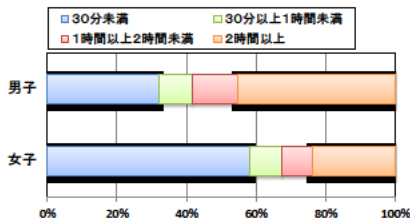

設問4 朝食は食べますか。

設問4 と総合評価と体力合計点との関連

設問5 1日の睡眠時間

設問5 と総合評価と体力合計点との関連

設問6 1日にどれぐらいテレビをみますか。(テレビゲームを含みます)

設問6 と総合評価と体力合計点との関連

高等学校 生活アンケート集計グラフ (高等学校3年生対象)

設問1 運動部や地域スポーツクラブへ入っていますか。

設問1 と総合評価と体力合計点との関連

設問2 運動(遊びを含む)やスポーツをどのくらいしますか。(学校の体育の授業をのぞきます)

設問2 と総合評価と体力合計点との関連

設問3 運動やスポーツをするときは1日どのくらいの時間をしますか。(学校の体育の授業をのぞきます)

設問3 と総合評価と体力合計点との関連

高等学校 生活アンケート集計グラフ (高等学校3年生対象)

設問4 朝食は食べますか。

設問4 と総合評価と体力合計点との関連

設問5 1日の睡眠時間

設問5 と総合評価と体力合計点との関連

設問6 1日にどれぐらいテレビをみますか。(テレビゲームを含みます)

設問6 と総合評価と体力合計点との関連