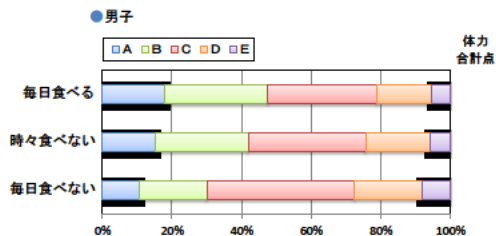

小学校 生活アンケート集計グラフ (小学校6年生対象)

設問4 朝食は食べますか。

設問4 と総合評価と体力合計点との関連

設問5 1日の睡眠時間

設問5 と総合評価と体力合計点との関連

設問6 1日にどれぐらいテレビをみますか。(テレビゲームを含みます)

設問6 と総合評価と体力合計点との関連

中学校 生活アンケート集計グラフ (中学校3年生対象)

設問1 運動部や地域スポーツクラブへ入っていますか。

設問1と総合評価と体力合計点との関連

設問2 運動(遊びを含む)やスポーツをどのくらいしますか。(学校の体育の授業をのぞきます)

設問2と総合評価と体力合計点との関連

設問3 運動やスポーツをするときは1日どのくらいの時間をしますか。(学校の体育の授業をのぞきます)

設問3と総合評価と体力合計点との関連

中学校 生活アンケート集計グラフ (中学校3年生対象)

設問4 朝食は食べますか。

設問4 と総合評価と体力合計点との関連

設問5 1日の睡眠時間

設問5 と総合評価と体力合計点との関連

設問6 1日にどれぐらいテレビをみますか。(テレビゲームを含みます)

設問6 と総合評価と体力合計点との関連

高等学校 生活アンケート集計グラフ (高等学校3年生対象)

設問1 運動部や地域スポーツクラブへ入っていますか。