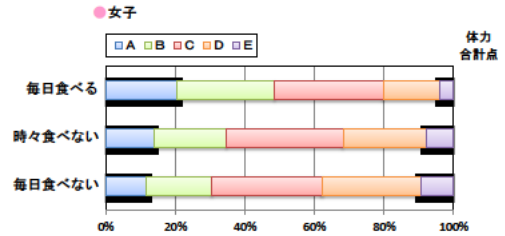

設問1 運動部や地域スポーツクラブへ入っていますか。

設問1と総合評価と体力合計点との関連

設問2 運動(遊びを含む)やスポーツをどのくらいしますか。(学校の体育の授業をのぞきます)

設問2と総合評価と体力合計点との関連

設問3 運動やスポーツをするときは1日どのくらいの時間をしますか。(学校の体育の授業をのぞきます)

設問3と総合評価と体力合計点との関連

中学校 生活アンケート集計グラフ (中学校3年生対象)

設問4 朝食は食べますか。

設問4 と総合評価と体力合計点との関連

設問5 1日の睡眠時間

設問5 と総合評価と体力合計点との関連

設問6 1日にどれぐらいテレビをみますか。(テレビゲームを含みます)

設問6 と総合評価と体力合計点との関連

高等学校 生活アンケート集計グラフ (高等学校3年生対象)

設問1 運動部や地域スポーツクラブへ入っていますか。

設問1 と総合評価と体力合計点との関連

設問2 運動(遊びを含む)やスポーツをどのくらいしますか。(学校の体育の授業をのぞきます)

設問2 と総合評価と体力合計点との関連

設問3 運動やスポーツをするときは1日どのくらいの時間をしますか。(学校の体育の授業をのぞきます)

設問3 と総合評価と体力合計点との関連

高等学校 生活アンケート集計グラフ (高等学校3年生対象)

設問4 朝食は食べますか。

設問4 と総合評価と体力合計点との関連

設問5 1日の睡眠時間

設問5 と総合評価と体力合計点との関連

設問6 1日にどれぐらいテレビをみますか。(テレビゲームを含みます)

設問6 と総合評価と体力合計点との関連