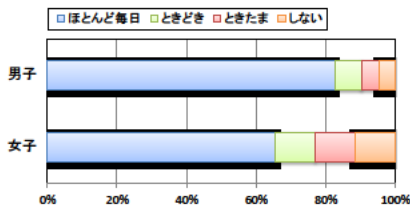

小学校 生活アンケート集計グラフ (小学校6年生対象)

設問1 運動部や地域スポーツクラブへ入っていますか。

設問1と総合評価と体力合計点との関連

設問2 運動(遊びを含む)やスポーツをどのくらいしますか。(学校の体育の授業をのぞきます)

設問2と総合評価と体力合計点との関連

設問3 運動やスポーツをするときは1日どのくらいの時間をしますか。(学校の体育の授業をのぞきます)

設問3と総合評価と体力合計点との関連

小学校 生活アンケート集計グラフ (小学校6年生対象)

設問4 朝食は食べますか。

設問4 と総合評価と体力合計点との関連

設問5 1日の睡眠時間

設問5 と総合評価と体力合計点との関連

設問6 1日にどれぐらいテレビをみますか。(テレビゲームを含みます)

設問6 と総合評価と体力合計点との関連

中学校 生活アンケート集計グラフ (中学校3年生対象)

設問1 運動部や地域スポーツクラブへ入っていますか。

設問1と総合評価と体力合計点との関連

設問2 運動(遊びを含む)やスポーツをどのくらいしますか。(学校の体育の授業をのぞきます)

設問2と総合評価と体力合計点との関連

設問3 運動やスポーツをするときは1日どのくらいの時間をしますか。(学校の体育の授業をのぞきます)

設問3と総合評価と体力合計点との関連

中学校 生活アンケート集計グラフ (中学校3年生対象)

設問4 朝食は食べますか。

設問4 と総合評価と体力合計点との関連

設問5 1日の睡眠時間

設問5 と総合評価と体力合計点との関連

設問6 1日にどれぐらいテレビをみますか。(テレビゲームを含みます)

設問6 と総合評価と体力合計点との関連

高等学校 生活アンケート集計グラフ (高等学校3年生対象)

設問1 運動部や地域スポーツクラブへ入っていますか。