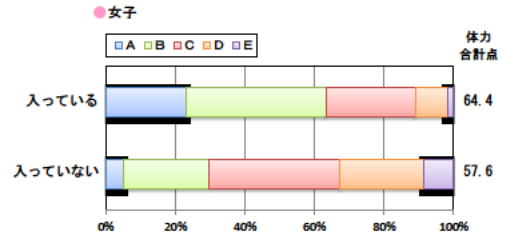

小学校 生活アンケート集計グラフ (小学校6年生対象)

設問1 運動部や地域スポーツクラブへ入っていますか。

設問1と総合評価と体力合計点との関連

設問2 運動(遊びを含む)やスポーツをどのくらいしますか。(学校の体育の授業をのぞきます)

設問2と総合評価と体力合計点との関連

設問3 運動やスポーツをするときは1日どのくらいの時間をしますか。(学校の体育の授業をのぞきます)

設問3と総合評価と体力合計点との関連

小学校 生活アンケート集計グラフ (小学校6年生対象)

設問4 朝食は食べますか。

設問4 と総合評価と体力合計点との関連

設問5 1日の睡眠時間

設問5 と総合評価と体力合計点との関連

設問6 1日にどれぐらいテレビをみますか。(テレビゲームを含みます)

設問6 と総合評価と体力合計点との関連

中学校 生活アンケート集計グラフ (中学校3年生対象)

設問1 運動部や地域スポーツクラブへ入っていますか。

設問1と総合評価と体力合計点との関連

設問2 運動(遊びを含む)やスポーツをどのくらいしますか。(学校の体育の授業をのぞきます)

設問2と総合評価と体力合計点との関連

設問3 運動やスポーツをするときは1日どのくらいの時間をしますか。(学校の体育の授業をのぞきます)

設問3と総合評価と体力合計点との関連

中学校 生活アンケート集計グラフ (中学校3年生対象)