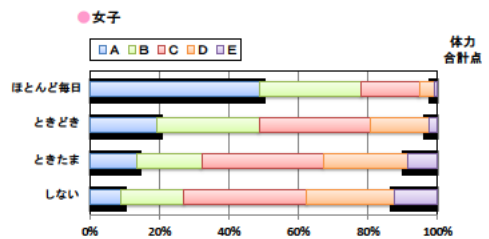

小学校 生活アンケート集計グラフ (小学校6年生対象)

設問4 朝食は食べますか。

設問4 と総合評価と体力合計点との関連

設問5 1日の睡眠時間

設問5 と総合評価と体力合計点との関連

設問6 1日にどれぐらいテレビをみますか。(テレビゲームを含みます)

設問6 と総合評価と体力合計点との関連

中学校 生活アンケート集計グラフ (中学校3年生対象)

設問1 運動部や地域スポーツクラブへ入っていますか。

設問1と総合評価と体力合計点との関連

設問2 運動(遊びを含む)やスポーツをどのくらいしますか。(学校の体育の授業をのぞきます)

設問2と総合評価と体力合計点との関連

設問3 運動やスポーツをするときは1日どのくらいの時間をしますか。(学校の体育の授業をのぞきます)

設問3と総合評価と体力合計点との関連

中学校 生活アンケート集計グラフ (中学校3年生対象)

設問4 朝食は食べますか。

設問4 と総合評価と体力合計点との関連

設問5 1日の睡眠時間

設問5 と総合評価と体力合計点との関連

設問6 1日にどれぐらいテレビをみますか。(テレビゲームを含みます)

設問6 と総合評価と体力合計点との関連

高等学校 生活アンケート集計グラフ (高等学校3年生対象)

設問1 運動部や地域スポーツクラブへ入っていますか。