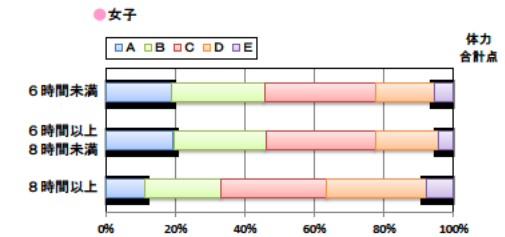

設問4 朝食は食べますか。

設問4 と総合評価と体力合計点との関連

設問5 1日の睡眠時間

設問5 と総合評価と体力合計点との関連

設問6 1日にどれぐらいテレビをみますか。(テレビゲームを含みます)

設問6 と総合評価と体力合計点との関連

高等学校 生活アンケート集計グラフ (高等学校3年生対象)

設問1 運動部や地域スポーツクラブへ入っていますか。

設問1 と総合評価と体力合計点との関連

設問2 運動(遊びを含む)やスポーツをどのくらいしますか。(学校の体育の授業をのぞきます)

設問2 と総合評価と体力合計点との関連

設問3 運動やスポーツをするときは1日どのくらいの時間をしますか。(学校の体育の授業をのぞきます)

設問3 と総合評価と体力合計点との関連

高等学校 生活アンケート集計グラフ (高等学校3年生対象)

設問4 朝食は食べますか。

設問4 と総合評価と体力合計点との関連

設問5 1日の睡眠時間

設問5 と総合評価と体力合計点との関連

設問6 1日にどれぐらいテレビをみますか。(テレビゲームを含みます)

設問6 と総合評価と体力合計点との関連