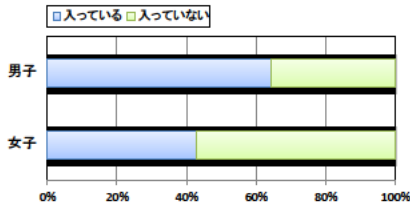

小学校 生活アンケート集計グラフ (小学校6年生対象)

設問1 運動部や地域スポーツクラブへ入っていますか。

設問1と総合評価と体力合計点との関連

設問2 運動(遊びを含む)やスポーツをどのくらいしますか。(学校の体育の授業をのぞきます)

設問2と総合評価と体力合計点との関連

設問3 運動やスポーツをするときは1日どのくらいの時間をしますか。(学校の体育の授業をのぞきます)

設問3と総合評価と体力合計点との関連

小学校 生活アンケート集計グラフ (小学校6年生対象)

設問4 朝食は食べますか。

設問4 と総合評価と体力合計点との関連

設問5 1日の睡眠時間

設問5 と総合評価と体力合計点との関連

設問6 1日にどれぐらいテレビをみますか。(テレビゲームを含みます)

設問6 と総合評価と体力合計点との関連

中学校 生活アンケート集計グラフ (中学校3年生対象)

設問1 運動部や地域スポーツクラブへ入っていますか。

設問1と総合評価と体力合計点との関連

設問2 運動(遊びを含む)やスポーツをどのくらいしますか。(学校の体育の授業をのぞきます)

設問2と総合評価と体力合計点との関連

設問3 運動やスポーツをするときは1日どのくらいの時間をしますか。(学校の体育の授業をのぞきます)

設問3と総合評価と体力合計点との関連

中学校 生活アンケート集計グラフ (中学校3年生対象)