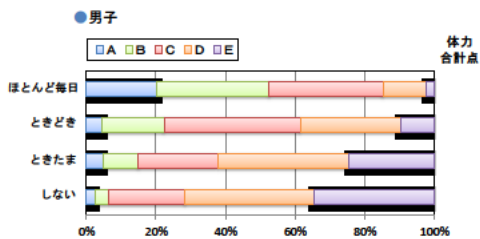

小学校 生活アンケート集計グラフ (小学校6年生対象)

設問4 朝食は食べますか。

設問4 と総合評価と体力合計点との関連

設問5 1日の睡眠時間

設問5 と総合評価と体力合計点との関連

設問6 1日にどれぐらいテレビをみますか。(テレビゲームを含みます)

設問6 と総合評価と体力合計点との関連

中学校 生活アンケート集計グラフ (中学校3年生対象)

設問1 運動部や地域スポーツクラブへ入っていますか。

設問1と総合評価と体力合計点との関連

設問2 運動(遊びを含む)やスポーツをどのくらいしますか。(学校の体育の授業をのぞきます)

設問2と総合評価と体力合計点との関連

設問3 運動やスポーツをするときは1日どのくらいの時間をしますか。(学校の体育の授業をのぞきます)

設問3と総合評価と体力合計点との関連

中学校 生活アンケート集計グラフ (中学校3年生対象)

設問4 朝食は食べますか。

設問4 と総合評価と体力合計点との関連

設問5 1日の睡眠時間

設問5 と総合評価と体力合計点との関連

設問6 1日にどれぐらいテレビをみますか。(テレビゲームを含みます)

設問6 と総合評価と体力合計点との関連

高等学校 生活アンケート集計グラフ (高等学校3年生対象)

設問1 運動部や地域スポーツクラブへ入っていますか。