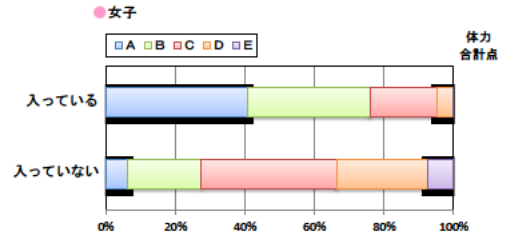

設問1 運動部や地域スポーツクラブへ入っていますか。

設問1と総合評価と体力合計点との関連

設問2 運動(遊びを含む)やスポーツをどのくらいしますか。(学校の体育の授業をのぞきます)

設問2と総合評価と体力合計点との関連

設問3 運動やスポーツをするときは1日どのくらいの時間をしますか。(学校の体育の授業をのぞきます)

設問3と総合評価と体力合計点との関連

中学校 生活アンケート集計グラフ (中学校3年生対象)

設問4 朝食は食べますか。

設問4 と総合評価と体力合計点との関連

設問5 1日の睡眠時間

設問5 と総合評価と体力合計点との関連

設問6 1日にどれぐらいテレビをみますか。(テレビゲームを含みます)

設問6 と総合評価と体力合計点との関連

高等学校 生活アンケート集計グラフ (高等学校3年生対象)

設問1 運動部や地域スポーツクラブへ入っていますか。

設問1 と総合評価と体力合計点との関連

設問2 運動(遊びを含む)やスポーツをどのくらいしますか。(学校の体育の授業をのぞきます)

設問2 と総合評価と体力合計点との関連

設問3 運動やスポーツをするときは1日どのくらいの時間をしますか。(学校の体育の授業をのぞきます)

設問3 と総合評価と体力合計点との関連

高等学校 生活アンケート集計グラフ (高等学校3年生対象)

設問4 朝食は食べますか。

設問4 と総合評価と体力合計点との関連

設問5 1日の睡眠時間

設問5 と総合評価と体力合計点との関連

設問6 1日にどれぐらいテレビをみますか。(テレビゲームを含みます)

設問6 と総合評価と体力合計点との関連