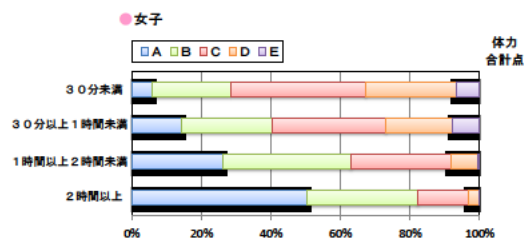

設問4 朝食は食べますか。

設問4 と総合評価と体力合計点との関連

設問5 1日の睡眠時間

設問5 と総合評価と体力合計点との関連

設問6 1日にどれぐらいテレビをみますか。(テレビゲームを含みます)

設問6 と総合評価と体力合計点との関連

高等学校 生活アンケート集計グラフ (高等学校3年生対象)

設問1 運動部や地域スポーツクラブへ入っていますか。

設問1 と総合評価と体力合計点との関連

設問2 運動(遊びを含む)やスポーツをどのくらいしますか。(学校の体育の授業をのぞきます)

設問2 と総合評価と体力合計点との関連

設問3 運動やスポーツをするときは1日どのくらいの時間をしますか。(学校の体育の授業をのぞきます)

設問3 と総合評価と体力合計点との関連

高等学校 生活アンケート集計グラフ (高等学校3年生対象)

設問4 朝食は食べますか。

設問4 と総合評価と体力合計点との関連

設問5 1日の睡眠時間

設問5 と総合評価と体力合計点との関連

設問6 1日にどれぐらいテレビをみますか。(テレビゲームを含みます)

設問6 と総合評価と体力合計点との関連