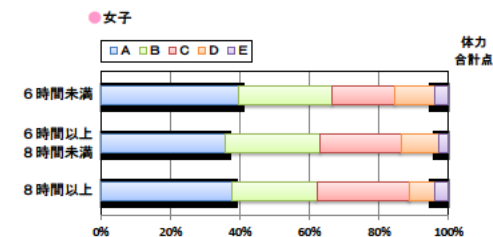

設問1 運動部や地域スポーツクラブへ入っていますか。

設問1と総合評価と体力合計点との関連

設問2 運動(遊びを含む)やスポーツをどのくらいしますか。(学校の体育の授業をのぞきます)

設問2と総合評価と体力合計点との関連

設問3 運動やスポーツをするときは1日どのくらいの時間をしますか。(学校の体育の授業をのぞきます)

設問3と総合評価と体力合計点との関連

中学校 生活アンケート集計グラフ (中学校3年生対象)

設問4 朝食は食べますか。

設問4 と総合評価と体力合計点との関連

設問5 1日の睡眠時間

設問5 と総合評価と体力合計点との関連

設問6 1日にどれぐらいテレビをみますか。(テレビゲームを含みます)

設問6 と総合評価と体力合計点との関連

高等学校 生活アンケート集計グラフ (高等学校3年生対象)

設問1 運動部や地域スポーツクラブへ入っていますか。

設問1 と総合評価と体力合計点との関連

設問2 運動(遊びを含む)やスポーツをどのくらいしますか。(学校の体育の授業をのぞきます)

設問2 と総合評価と体力合計点との関連

設問3 運動やスポーツをするときは1日どのくらいの時間をしますか。(学校の体育の授業をのぞきます)

設問3 と総合評価と体力合計点との関連

高等学校 生活アンケート集計グラフ (高等学校3年生対象)

設問4 朝食は食べますか。

設問4 と総合評価と体力合計点との関連

設問5 1日の睡眠時間

設問5 と総合評価と体力合計点との関連

設問6 1日にどれぐらいテレビをみますか。(テレビゲームを含みます)

設問6 と総合評価と体力合計点との関連