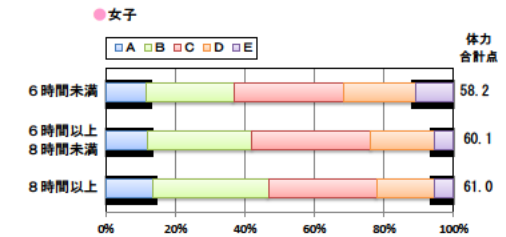

小学校 生活アンケート集計グラフ (小学校6年生対象)

設問1 運動部や地域スポーツクラブへ入っていますか。

設問1と総合評価と体力合計点との関連

設問2 運動(遊びを含む)やスポーツをどのくらいしますか。(学校の体育の授業をのぞきます)

設問2と総合評価と体力合計点との関連

設問3 運動やスポーツをするときは1日どのくらいの時間をしますか。(学校の体育の授業をのぞきます)

設問3と総合評価と体力合計点との関連

小学校 生活アンケート集計グラフ (小学校6年生対象)

設問4 朝食は食べますか。

設問4 と総合評価と体力合計点との関連

設問5 1日の睡眠時間

設問5 と総合評価と体力合計点との関連

設問6 1日にどれぐらいテレビをみますか。(テレビゲームを含みます)

設問6 と総合評価と体力合計点との関連

中学校 生活アンケート集計グラフ (中学校3年生対象)

設問1 運動部や地域スポーツクラブへ入っていますか。

設問1と総合評価と体力合計点との関連

設問2 運動(遊びを含む)やスポーツをどのくらいしますか。(学校の体育の授業をのぞきます)

設問2と総合評価と体力合計点との関連

設問3 運動やスポーツをするときは1日どのくらいの時間をしますか。(学校の体育の授業をのぞきます)

設問3と総合評価と体力合計点との関連

中学校 生活アンケート集計グラフ (中学校3年生対象)

設問4 朝食は食べますか。

設問4 と総合評価と体力合計点との関連

設問5 1日の睡眠時間

設問5 と総合評価と体力合計点との関連

設問6 1日にどれぐらいテレビをみますか。(テレビゲームを含みます)

設問6 と総合評価と体力合計点との関連

高等学校 生活アンケート集計グラフ (高等学校3年生対象)

設問1 運動部や地域スポーツクラブへ入っていますか。