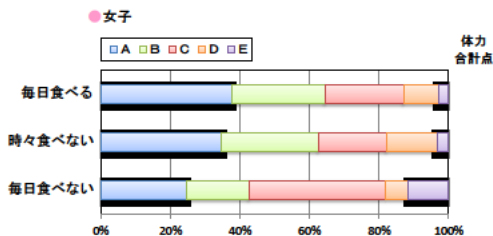

小学校 生活アンケート集計グラフ (小学校6年生対象)

設問4 朝食は食べますか。

設問4 と総合評価と体力合計点との関連

設問5 1日の睡眠時間

設問5 と総合評価と体力合計点との関連

設問6 1日にどれぐらいテレビをみますか。(テレビゲームを含みます)

設問6 と総合評価と体力合計点との関連

中学校 生活アンケート集計グラフ (中学校3年生対象)

設問1 運動部や地域スポーツクラブへ入っていますか。

設問1と総合評価と体力合計点との関連

設問2 運動(遊びを含む)やスポーツをどのくらいしますか。(学校の体育の授業をのぞきます)

設問2と総合評価と体力合計点との関連

設問3 運動やスポーツをするときは1日どのくらいの時間をしますか。(学校の体育の授業をのぞきます)

設問3と総合評価と体力合計点との関連

中学校 生活アンケート集計グラフ (中学校3年生対象)

設問4 朝食は食べますか。

設問4 と総合評価と体力合計点との関連

設問5 1日の睡眠時間

設問5 と総合評価と体力合計点との関連

設問6 1日にどれぐらいテレビをみますか。(テレビゲームを含みます)

設問6 と総合評価と体力合計点との関連

高等学校 生活アンケート集計グラフ (高等学校3年生対象)

設問1 運動部や地域スポーツクラブへ入っていますか。