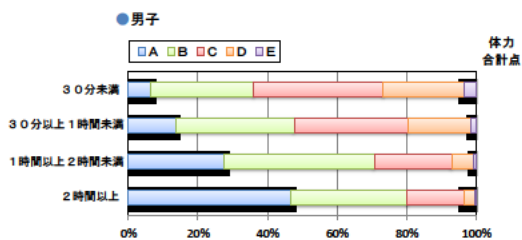

設問4 朝食は食べますか。

設問4 と総合評価と体力合計点との関連

設問5 1日の睡眠時間

設問5 と総合評価と体力合計点との関連

設問6 1日にどれぐらいテレビをみますか。(テレビゲームを含みます)

設問6 と総合評価と体力合計点との関連

高等学校 生活アンケート集計グラフ (高等学校3年生対象)

設問1 運動部や地域スポーツクラブへ入っていますか。

設問1 と総合評価と体力合計点との関連

設問2 運動(遊びを含む)やスポーツをどのくらいしますか。(学校の体育の授業をのぞきます)

設問2 と総合評価と体力合計点との関連

設問3 運動やスポーツをするときは1日どのくらいの時間をしますか。(学校の体育の授業をのぞきます)

設問3 と総合評価と体力合計点との関連

高等学校 生活アンケート集計グラフ (高等学校3年生対象)

設問4 朝食は食べますか。

設問4 と総合評価と体力合計点との関連

設問5 1日の睡眠時間

設問5 と総合評価と体力合計点との関連

設問6 1日にどれぐらいテレビをみますか。(テレビゲームを含みます)

設問6 と総合評価と体力合計点との関連