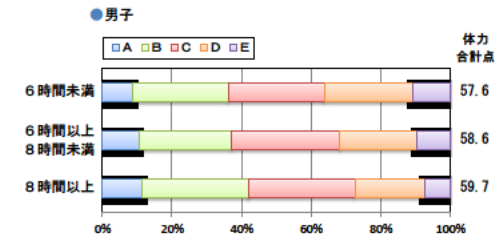

小学校 生活アンケート集計グラフ (小学校6年生対象)

設問1 運動部や地域スポーツクラブへ入っていますか。

設問1と総合評価と体力合計点との関連

設問2 運動(遊びを含む)やスポーツをどのくらいしますか。(学校の体育の授業をのぞきます)

設問2と総合評価と体力合計点との関連

設問3 運動やスポーツをするときは1日どのくらいの時間をしますか。(学校の体育の授業をのぞきます)

設問3と総合評価と体力合計点との関連

小学校 生活アンケート集計グラフ (小学校6年生対象)

設問4 朝食は食べますか。

設問4 と総合評価と体力合計点との関連

設問5 1日の睡眠時間

設問5 と総合評価と体力合計点との関連

設問6 1日にどれぐらいテレビをみますか。(テレビゲームを含みます)

設問6 と総合評価と体力合計点との関連

中学校 生活アンケート集計グラフ (中学校3年生対象)

設問1 運動部や地域スポーツクラブへ入っていますか。

設問1と総合評価と体力合計点との関連

設問2 運動(遊びを含む)やスポーツをどのくらいしますか。(学校の体育の授業をのぞきます)

設問2と総合評価と体力合計点との関連

設問3 運動やスポーツをするときは1日どのくらいの時間をしますか。(学校の体育の授業をのぞきます)

設問3と総合評価と体力合計点との関連

中学校 生活アンケート集計グラフ (中学校3年生対象)

設問4 朝食は食べますか。

設問4 と総合評価と体力合計点との関連

設問5 1日の睡眠時間

設問5 と総合評価と体力合計点との関連

設問6 1日にどれぐらいテレビをみますか。(テレビゲームを含みます)

設問6 と総合評価と体力合計点との関連

高等学校 生活アンケート集計グラフ (高等学校3年生対象)

設問1 運動部や地域スポーツクラブへ入っていますか。