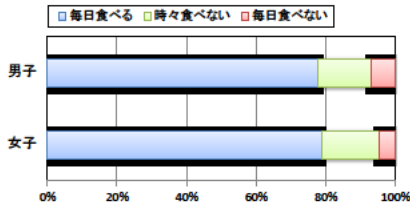

設問4 朝食は食べますか。

設問4 と総合評価と体力合計点との関連

設問5 1日の睡眠時間

設問5 と総合評価と体力合計点との関連

設問6 1日にどれぐらいテレビをみますか。(テレビゲームを含みます)

設問6 と総合評価と体力合計点との関連

高等学校 生活アンケート集計グラフ (高等学校3年生対象)

設問1 運動部や地域スポーツクラブへ入っていますか。

設問1 と総合評価と体力合計点との関連

設問2 運動(遊びを含む)やスポーツをどのくらいしますか。(学校の体育の授業をのぞきます)

設問2 と総合評価と体力合計点との関連

設問3 運動やスポーツをするときは1日どのくらいの時間をしますか。(学校の体育の授業をのぞきます)

設問3 と総合評価と体力合計点との関連

高等学校 生活アンケート集計グラフ (高等学校3年生対象)

設問4 朝食は食べますか。

設問4 と総合評価と体力合計点との関連

設問5 1日の睡眠時間

設問5 と総合評価と体力合計点との関連

設問6 1日にどれぐらいテレビをみますか。(テレビゲームを含みます)

設問6 と総合評価と体力合計点との関連