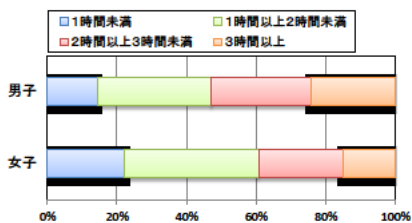

設問1 運動部や地域スポーツクラブへ入っていますか。

設問1と総合評価と体力合計点との関連

設問2 運動(遊びを含む)やスポーツをどのくらいしますか。(学校の体育の授業をのぞきます)

設問2と総合評価と体力合計点との関連

設問3 運動やスポーツをするときは1日どのくらいの時間をしますか。(学校の体育の授業をのぞきます)

設問3と総合評価と体力合計点との関連

中学校 生活アンケート集計グラフ (中学校3年生対象)

設問4 朝食は食べますか。

設問4 と総合評価と体力合計点との関連

設問5 1日の睡眠時間

設問5 と総合評価と体力合計点との関連

設問6 1日にどれぐらいテレビをみますか。(テレビゲームを含みます)

設問6 と総合評価と体力合計点との関連

高等学校 生活アンケート集計グラフ (高等学校3年生対象)

設問1 運動部や地域スポーツクラブへ入っていますか。

設問1 と総合評価と体力合計点との関連

設問2 運動(遊びを含む)やスポーツをどのくらいしますか。(学校の体育の授業をのぞきます)

設問2 と総合評価と体力合計点との関連

設問3 運動やスポーツをするときは1日どのくらいの時間をしますか。(学校の体育の授業をのぞきます)

設問3 と総合評価と体力合計点との関連

高等学校 生活アンケート集計グラフ (高等学校3年生対象)

設問4 朝食は食べますか。

設問4 と総合評価と体力合計点との関連

設問5 1日の睡眠時間

設問5 と総合評価と体力合計点との関連

設問6 1日にどれぐらいテレビをみますか。(テレビゲームを含みます)

設問6 と総合評価と体力合計点との関連