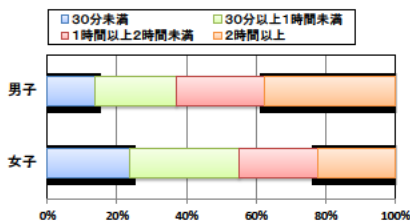

小学校 生活アンケート集計グラフ (小学校6年生対象)

設問1 運動部や地域スポーツクラブへ入っていますか。

設問1と総合評価と体力合計点との関連

設問2 運動(遊びを含む)やスポーツをどのくらいしますか。(学校の体育の授業をのぞきます)

設問2と総合評価と体力合計点との関連

設問3 運動やスポーツをするときは1日どのくらいの時間をしますか。(学校の体育の授業をのぞきます)

設問3と総合評価と体力合計点との関連

小学校 生活アンケート集計グラフ (小学校6年生対象)

設問4 朝食は食べますか。

設問4 と総合評価と体力合計点との関連

設問5 1日の睡眠時間

設問5 と総合評価と体力合計点との関連

設問6 1日にどれぐらいテレビをみますか。(テレビゲームを含みます)

設問6 と総合評価と体力合計点との関連

中学校 生活アンケート集計グラフ (中学校3年生対象)

設問1 運動部や地域スポーツクラブへ入っていますか。

設問1と総合評価と体力合計点との関連

設問2 運動(遊びを含む)やスポーツをどのくらいしますか。(学校の体育の授業をのぞきます)

設問2と総合評価と体力合計点との関連

設問3 運動やスポーツをするときは1日どのくらいの時間をしますか。(学校の体育の授業をのぞきます)

設問3と総合評価と体力合計点との関連

中学校 生活アンケート集計グラフ (中学校3年生対象)