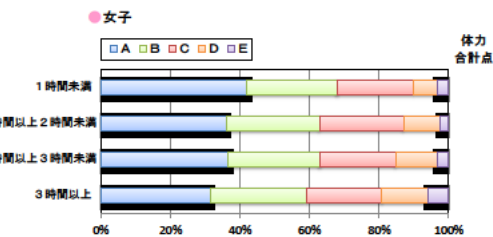

設問1 運動部や地域スポーツクラブへ入っていますか。

設問1と総合評価と体力合計点との関連

設問2 運動(遊びを含む)やスポーツをどのくらいしますか。(学校の体育の授業をのぞきます)

設問2と総合評価と体力合計点との関連

設問3 運動やスポーツをするときは1日どのくらいの時間をしますか。(学校の体育の授業をのぞきます)

設問3と総合評価と体力合計点との関連

中学校 生活アンケート集計グラフ (中学校3年生対象)

設問4 朝食は食べますか。

設問4 と総合評価と体力合計点との関連

設問5 1日の睡眠時間

設問5 と総合評価と体力合計点との関連

設問6 1日にどれぐらいテレビをみますか。(テレビゲームを含みます)

設問6 と総合評価と体力合計点との関連

高等学校 生活アンケート集計グラフ (高等学校3年生対象)

設問1 運動部や地域スポーツクラブへ入っていますか。

設問1 と総合評価と体力合計点との関連

設問2 運動(遊びを含む)やスポーツをどのくらいしますか。(学校の体育の授業をのぞきます)

設問2 と総合評価と体力合計点との関連

設問3 運動やスポーツをするときは1日どのくらいの時間をしますか。(学校の体育の授業をのぞきます)

設問3 と総合評価と体力合計点との関連

高等学校 生活アンケート集計グラフ (高等学校3年生対象)

設問4 朝食は食べますか。

設問4 と総合評価と体力合計点との関連

設問5 1日の睡眠時間

設問5 と総合評価と体力合計点との関連

設問6 1日にどれぐらいテレビをみますか。(テレビゲームを含みます)

設問6 と総合評価と体力合計点との関連