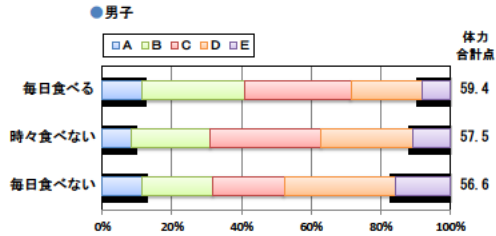

小学校 生活アンケート集計グラフ (小学校6年生対象)

設問1 運動部や地域スポーツクラブへ入っていますか。

設問1と総合評価と体力合計点との関連

設問2 運動(遊びを含む)やスポーツをどのくらいしますか。(学校の体育の授業をのぞきます)

設問2と総合評価と体力合計点との関連

設問3 運動やスポーツをするときは1日どのくらいの時間をしますか。(学校の体育の授業をのぞきます)

設問3と総合評価と体力合計点との関連

小学校 生活アンケート集計グラフ (小学校6年生対象)

設問4 朝食は食べますか。

設問4 と総合評価と体力合計点との関連

設問5 1日の睡眠時間

設問5 と総合評価と体力合計点との関連

設問6 1日にどれぐらいテレビをみますか。(テレビゲームを含みます)

設問6 と総合評価と体力合計点との関連

中学校 生活アンケート集計グラフ (中学校3年生対象)

設問1 運動部や地域スポーツクラブへ入っていますか。

設問1と総合評価と体力合計点との関連

設問2 運動(遊びを含む)やスポーツをどのくらいしますか。(学校の体育の授業をのぞきます)

設問2と総合評価と体力合計点との関連

設問3 運動やスポーツをするときは1日どのくらいの時間をしますか。(学校の体育の授業をのぞきます)

設問3と総合評価と体力合計点との関連

中学校 生活アンケート集計グラフ (中学校3年生対象)