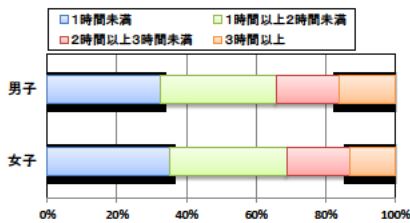

設問4 朝食は食べますか。

設問4 と総合評価と体力合計点との関連

設問5 1日の睡眠時間

設問5 と総合評価と体力合計点との関連

設問6 1日にどれぐらいテレビをみますか。(テレビゲームを含みます)

設問6 と総合評価と体力合計点との関連

高等学校 生活アンケート集計グラフ (高等学校3年生対象)

設問1 運動部や地域スポーツクラブへ入っていますか。

設問1 と総合評価と体力合計点との関連

設問2 運動(遊びを含む)やスポーツをどのくらいしますか。(学校の体育の授業をのぞきます)

設問2 と総合評価と体力合計点との関連

設問3 運動やスポーツをするときは1日どのくらいの時間をしますか。(学校の体育の授業をのぞきます)

設問3 と総合評価と体力合計点との関連

高等学校 生活アンケート集計グラフ (高等学校3年生対象)

設問4 朝食は食べますか。

設問4 と総合評価と体力合計点との関連

設問5 1日の睡眠時間

設問5 と総合評価と体力合計点との関連

設問6 1日にどれぐらいテレビをみますか。(テレビゲームを含みます)

設問6 と総合評価と体力合計点との関連