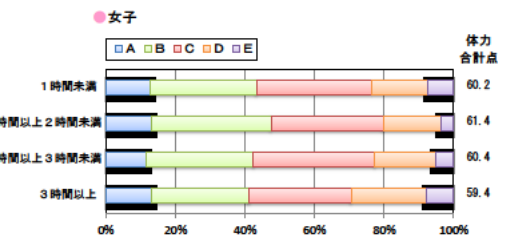

小学校 生活アンケート集計グラフ (小学校6年生対象)

設問1 運動部や地域スポーツクラブへ入っていますか。

設問1と総合評価と体力合計点との関連

設問2 運動(遊びを含む)やスポーツをどのくらいしますか。(学校の体育の授業をのぞきます)

設問2と総合評価と体力合計点との関連

設問3 運動やスポーツをするときは1日どのくらいの時間をしますか。(学校の体育の授業をのぞきます)

設問3と総合評価と体力合計点との関連

小学校 生活アンケート集計グラフ (小学校6年生対象)

設問4 朝食は食べますか。

設問4 と総合評価と体力合計点との関連

設問5 1日の睡眠時間

設問5 と総合評価と体力合計点との関連

設問6 1日にどれぐらいテレビをみますか。(テレビゲームを含みます)

設問6 と総合評価と体力合計点との関連

中学校 生活アンケート集計グラフ (中学校3年生対象)

設問1 運動部や地域スポーツクラブへ入っていますか。

設問1と総合評価と体力合計点との関連

設問2 運動(遊びを含む)やスポーツをどのくらいしますか。(学校の体育の授業をのぞきます)

設問2と総合評価と体力合計点との関連

設問3 運動やスポーツをするときは1日どのくらいの時間をしますか。(学校の体育の授業をのぞきます)

設問3と総合評価と体力合計点との関連

中学校 生活アンケート集計グラフ (中学校3年生対象)

設問4 朝食は食べますか。

設問4 と総合評価と体力合計点との関連

設問5 1日の睡眠時間

設問5 と総合評価と体力合計点との関連

設問6 1日にどれぐらいテレビをみますか。(テレビゲームを含みます)

設問6 と総合評価と体力合計点との関連

高等学校 生活アンケート集計グラフ (高等学校3年生対象)

設問1 運動部や地域スポーツクラブへ入っていますか。