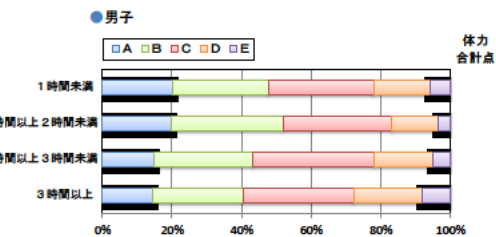

設問1 運動部や地域スポーツクラブへ入っていますか。

設問1と総合評価と体力合計点との関連

設問2 運動(遊びを含む)やスポーツをどのくらいしますか。(学校の体育の授業をのぞきます)

設問2と総合評価と体力合計点との関連

設問3 運動やスポーツをするときは1日どのくらいの時間をしますか。(学校の体育の授業をのぞきます)

設問3と総合評価と体力合計点との関連

中学校 生活アンケート集計グラフ (中学校3年生対象)

設問4 朝食は食べますか。

設問4 と総合評価と体力合計点との関連

設問5 1日の睡眠時間

設問5 と総合評価と体力合計点との関連

設問6 1日にどれぐらいテレビをみますか。(テレビゲームを含みます)

設問6 と総合評価と体力合計点との関連

高等学校 生活アンケート集計グラフ (高等学校3年生対象)

設問1 運動部や地域スポーツクラブへ入っていますか。

設問1 と総合評価と体力合計点との関連

設問2 運動(遊びを含む)やスポーツをどのくらいしますか。(学校の体育の授業をのぞきます)

設問2 と総合評価と体力合計点との関連

設問3 運動やスポーツをするときは1日どのくらいの時間をしますか。(学校の体育の授業をのぞきます)

設問3 と総合評価と体力合計点との関連

高等学校 生活アンケート集計グラフ (高等学校3年生対象)

設問4 朝食は食べますか。

設問4 と総合評価と体力合計点との関連

設問5 1日の睡眠時間

設問5 と総合評価と体力合計点との関連

設問6 1日にどれぐらいテレビをみますか。(テレビゲームを含みます)

設問6 と総合評価と体力合計点との関連