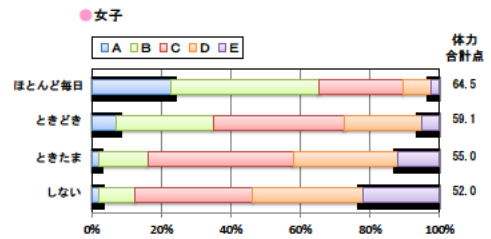

小学校 生活アンケート集計グラフ (小学校6年生対象)

設問1 運動部や地域スポーツクラブへ入っていますか。

設問1と総合評価と体力合計点との関連

設問2 運動(遊びを含む)やスポーツをどのくらいしますか。(学校の体育の授業をのぞきます)

設問2と総合評価と体力合計点との関連

設問3 運動やスポーツをするときは1日どのくらいの時間をしますか。(学校の体育の授業をのぞきます)

設問3と総合評価と体力合計点との関連

小学校 生活アンケート集計グラフ (小学校6年生対象)

設問4 朝食は食べますか。

設問4 と総合評価と体力合計点との関連

設問5 1日の睡眠時間

設問5 と総合評価と体力合計点との関連

設問6 1日にどれぐらいテレビをみますか。(テレビゲームを含みます)

設問6 と総合評価と体力合計点との関連

中学校 生活アンケート集計グラフ (中学校3年生対象)

設問1 運動部や地域スポーツクラブへ入っていますか。

設問1と総合評価と体力合計点との関連

設問2 運動(遊びを含む)やスポーツをどのくらいしますか。(学校の体育の授業をのぞきます)

設問2と総合評価と体力合計点との関連

設問3 運動やスポーツをするときは1日どのくらいの時間をしますか。(学校の体育の授業をのぞきます)

設問3と総合評価と体力合計点との関連

中学校 生活アンケート集計グラフ (中学校3年生対象)