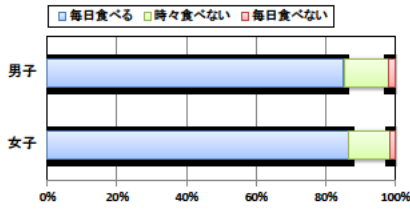

小学校 生活アンケート集計グラフ (小学校6年生対象)

設問1 運動部や地域スポーツクラブへ入っていますか。

設問1と総合評価と体力合計点との関連

設問2 運動(遊びを含む)やスポーツをどのくらいしますか。(学校の体育の授業をのぞきます)

設問2と総合評価と体力合計点との関連

設問3 運動やスポーツをするときは1日どのくらいの時間をしますか。(学校の体育の授業をのぞきます)

設問3と総合評価と体力合計点との関連

小学校 生活アンケート集計グラフ (小学校6年生対象)

設問4 朝食は食べますか。

設問4 と総合評価と体力合計点との関連

設問5 1日の睡眠時間

設問5 と総合評価と体力合計点との関連

設問6 1日にどれぐらいテレビをみますか。(テレビゲームを含みます)

設問6 と総合評価と体力合計点との関連

中学校 生活アンケート集計グラフ (中学校3年生対象)

設問1 運動部や地域スポーツクラブへ入っていますか。

設問1と総合評価と体力合計点との関連

設問2 運動(遊びを含む)やスポーツをどのくらいしますか。(学校の体育の授業をのぞきます)

設問2と総合評価と体力合計点との関連

設問3 運動やスポーツをするときは1日どのくらいの時間をしますか。(学校の体育の授業をのぞきます)

設問3と総合評価と体力合計点との関連

中学校 生活アンケート集計グラフ (中学校3年生対象)