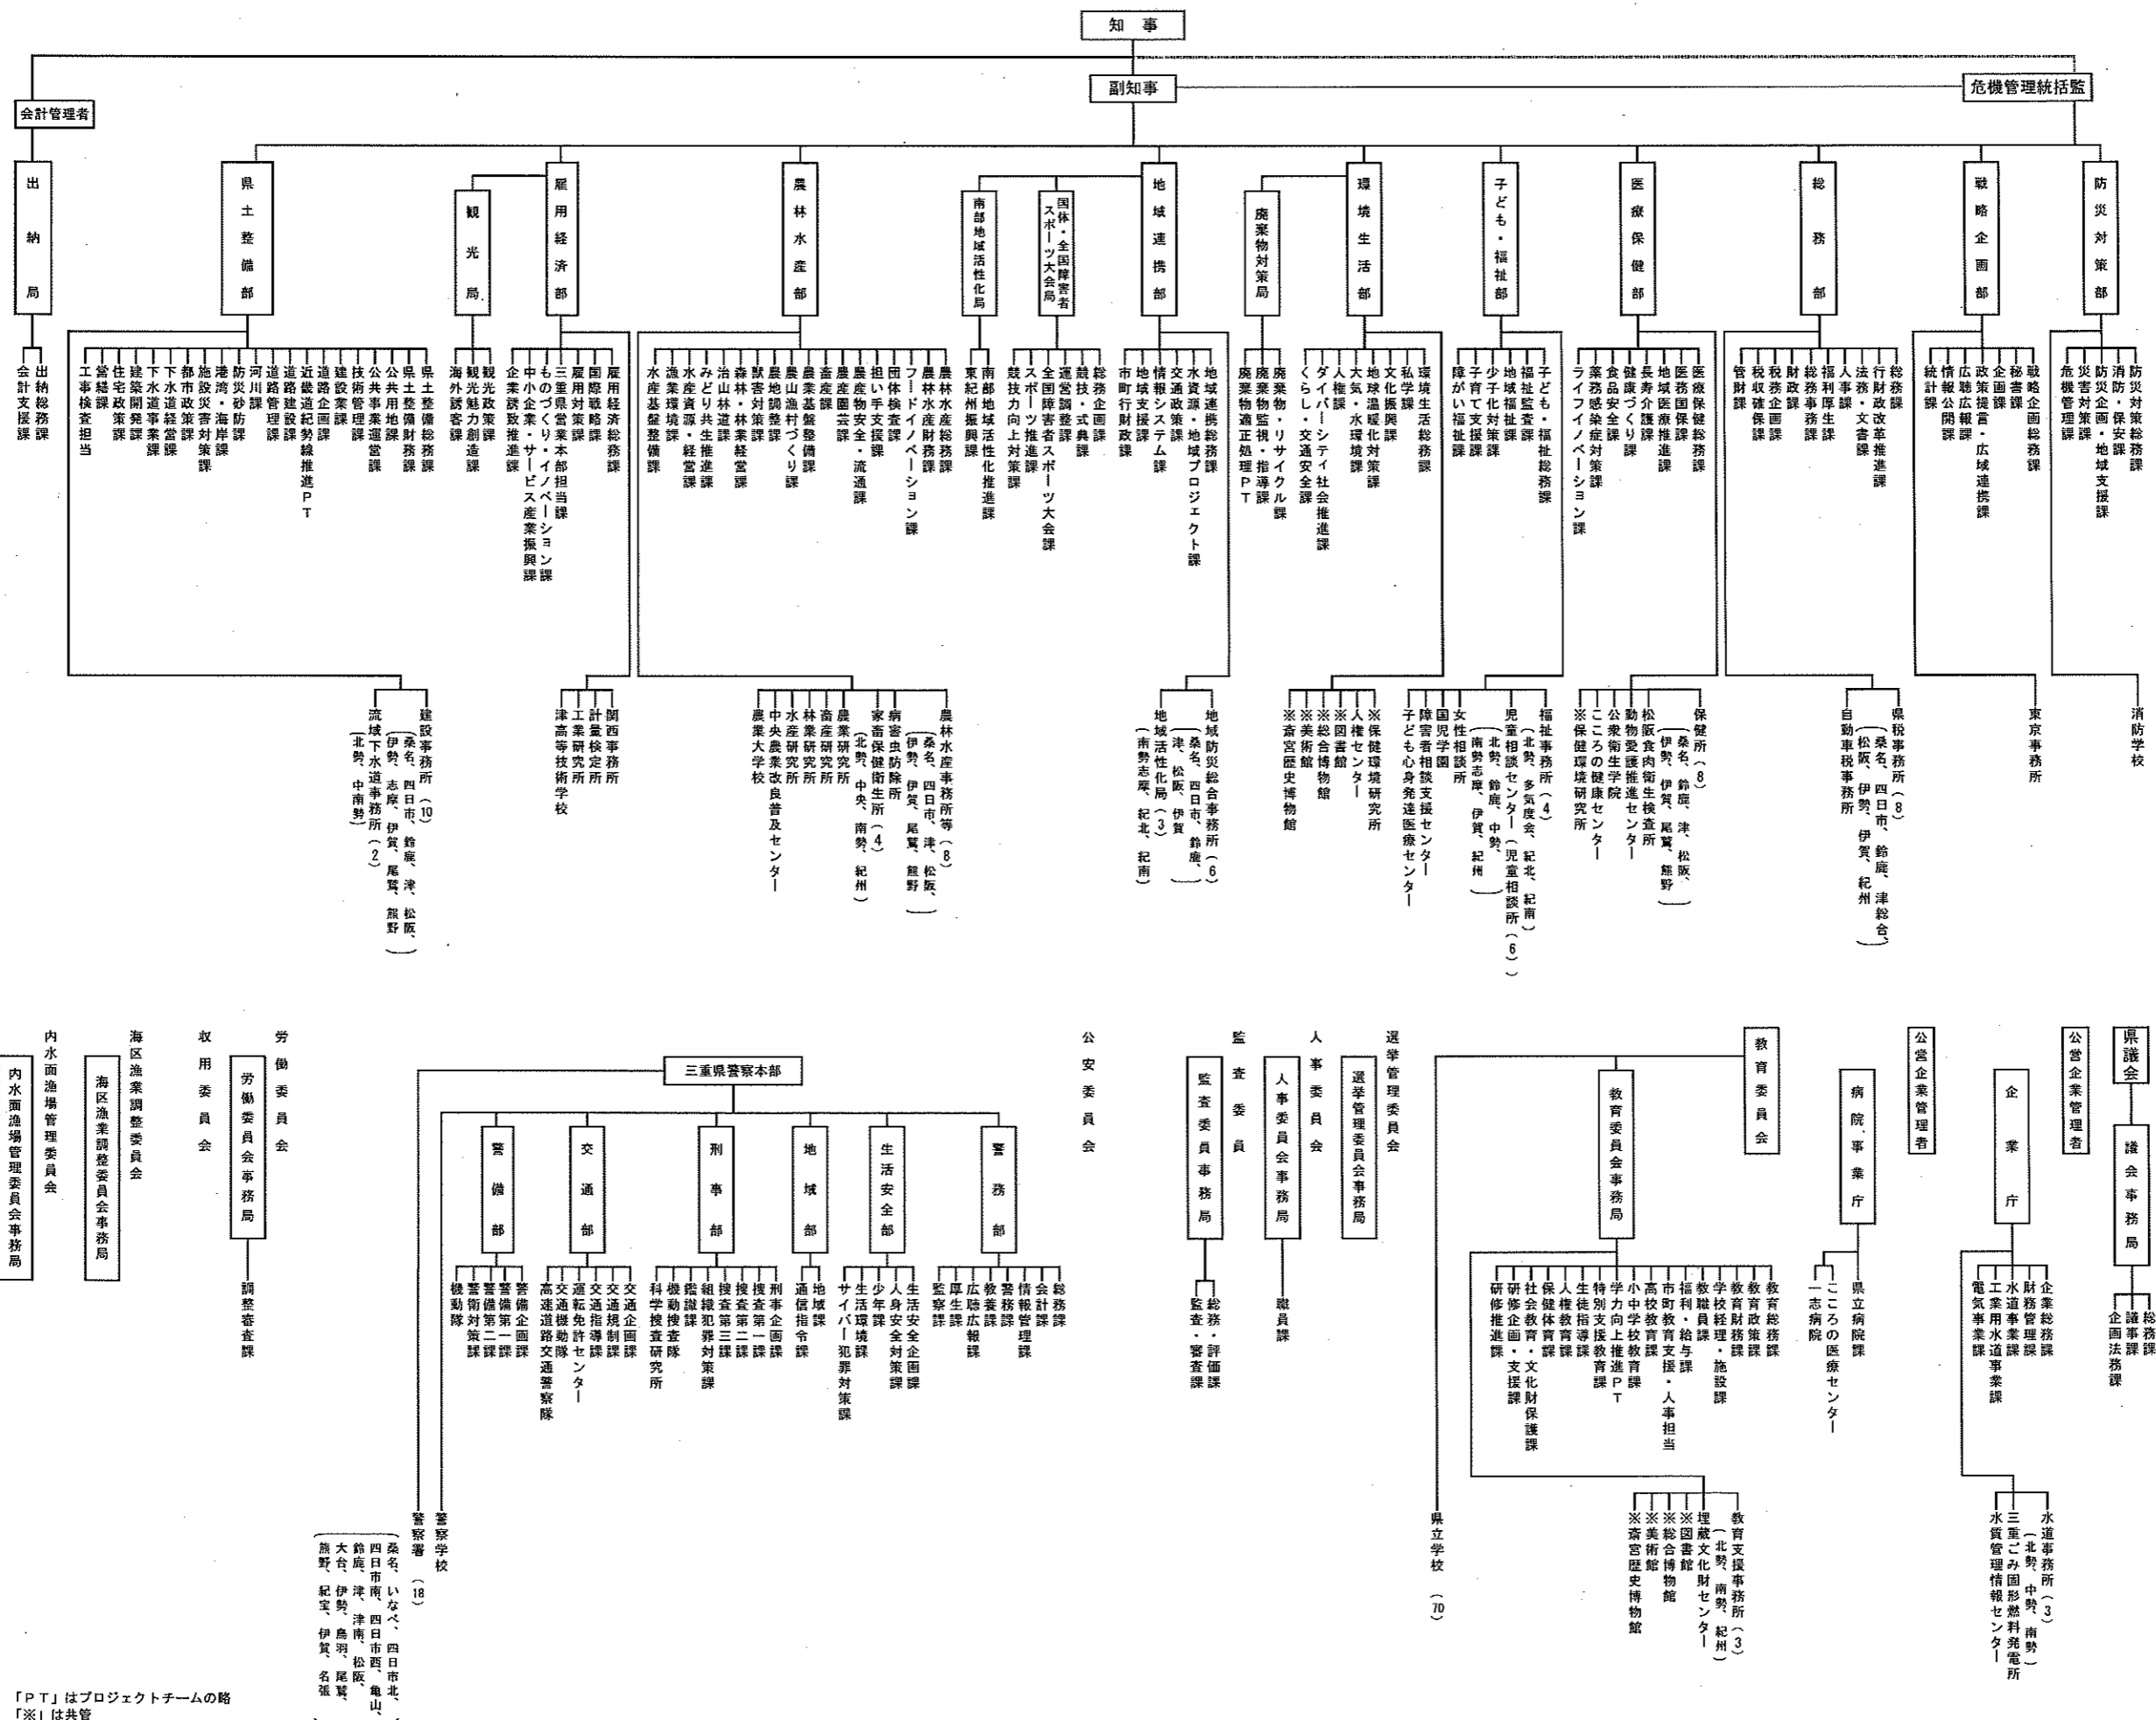

三重県の組織一覽

(平成三十一年四月一日現在)

「PT」はプロジェクトチームの略
「※」は共管

(注) 県民局各管内にも、室等が設置されています。