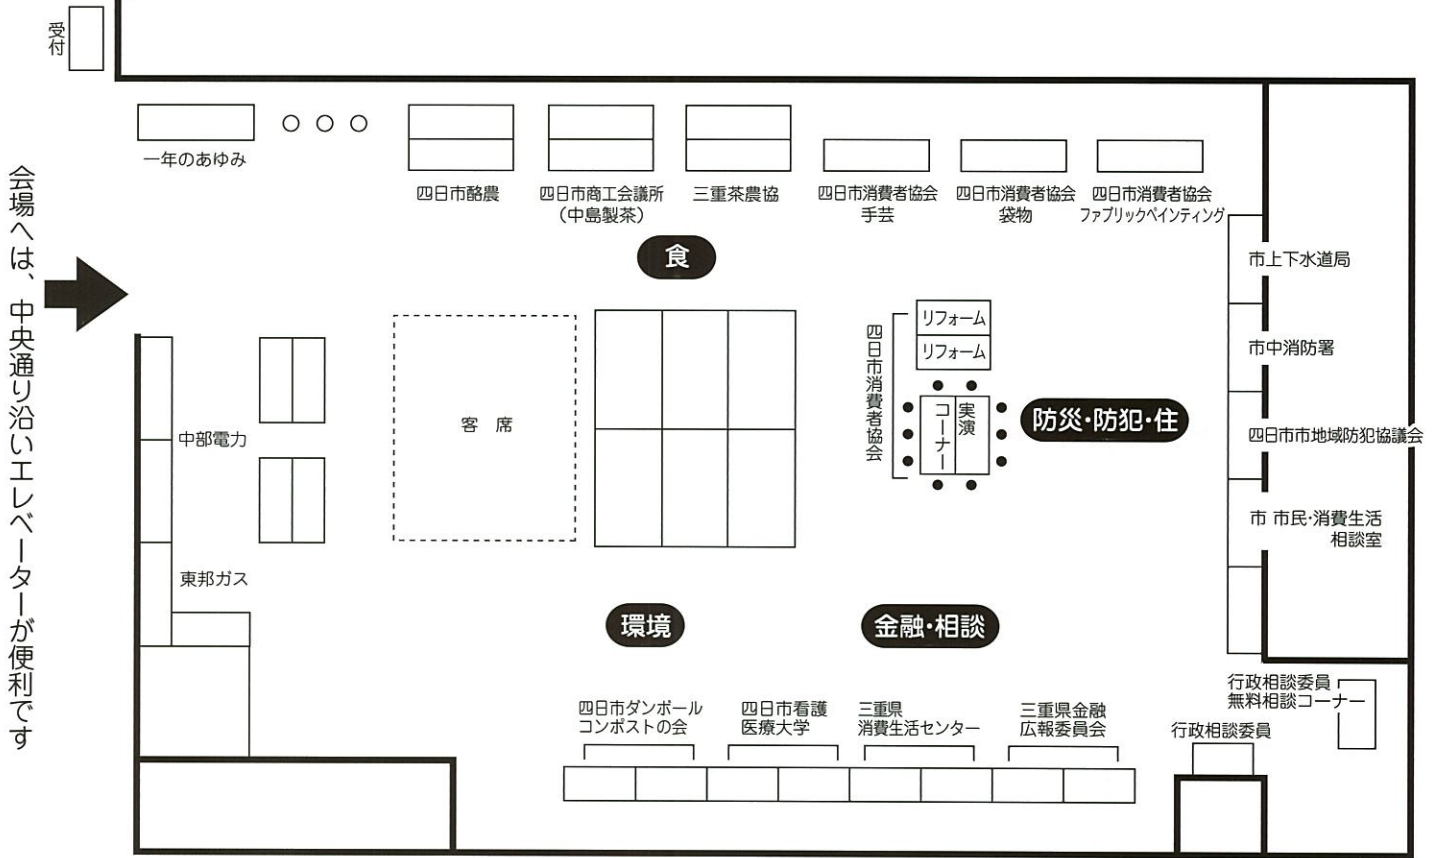

平成 31 年度（令和元年度）消費者のつどい 会場レイアウト

近鉄百貨店四日市店 11 階近鉄アートホール

展示会場ステージイベント

時間	1月25日(土)	1月26日(日)
10	10:30	10:30
11	11:00 <災害から命を守るために> ～四日市市危機管理室～	11:00 <みんなの声が街をかえる> ～行政相談委員～
	11:30 <健康体操> ～よっかいちステキ健康サポーター～	11:30 <健康体操> ～よっかいちステキ健康サポーター～
12	12:00 <もっと進めようゴミ減量とリサイクル> ～四日市市生活環境課～	12:00
	12:30 <〇×クイズ> ～三重県消費生活センター～	12:30 <エネルギーの自由化と当社の安心安全について> ～東邦ガス(株)四日市営業所～
1	1:00 <くらしとお金のお話> ～三重県金融広報委員会～	1:00
	1:30 <ファッションショー> ～四日市消費者協会～	1:30 <くらしとお金のお話> ～三重県金融広報委員会～
2	2:00	2:00 <ファッションショー> ～四日市消費者協会～
	2:30 <地域防犯について> ～四日市市地域防犯協議会～	2:30
3	3:00 <コーラス> ～女声合唱Luce～	3:00
	3:30 <コーラス> ～暁学園合唱部～	3:30
4	4:00 <消費生活ワンポイント講座> ～四日市市市民・消費生活相談室～	4:00 <消費生活ワンポイント講座> ～四日市市市民・消費生活相談室～