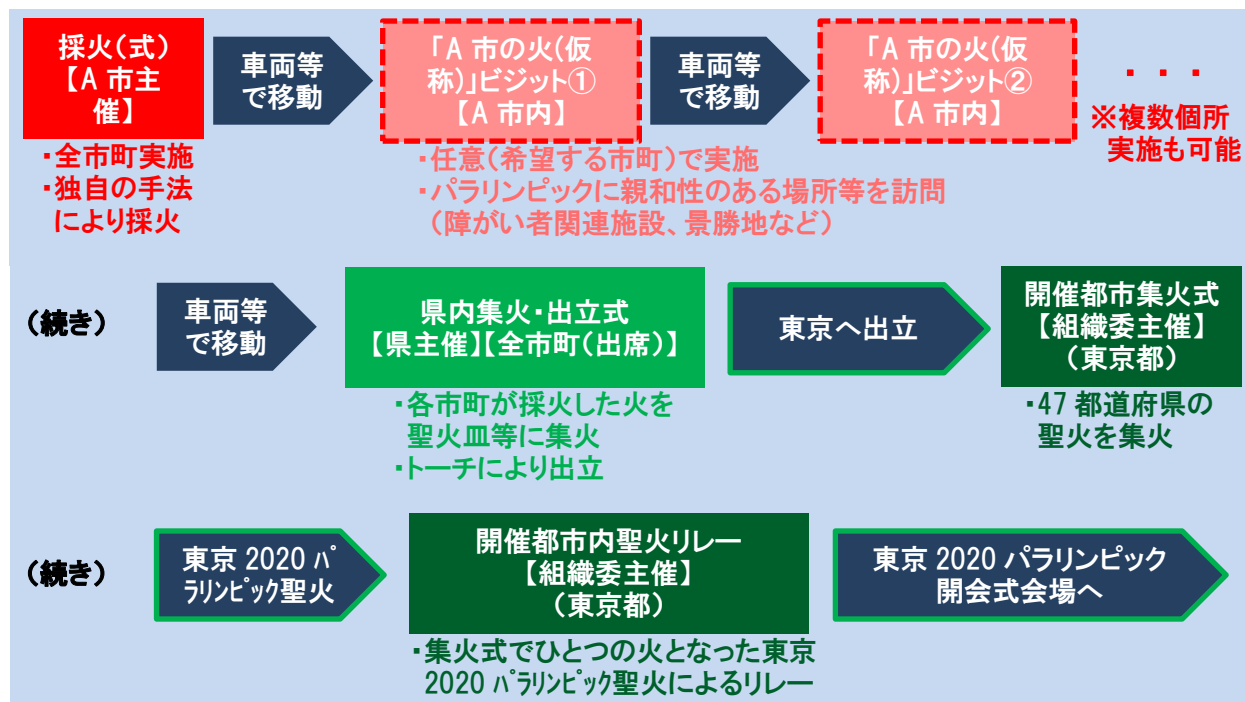

東京 2020 パラリンピック聖火リレーについて

1 東京2020パラリンピック聖火リレー実施概要（イメージ図）

※採火(式)及びピジットの実施内容等については、各市町主催で行う。

※県内集火・出立式の実施内容については、県主催で行う。

2 県内集火・出立式について

- (1) 実施日 令和2年8月16日(日) 夕方～
- (2) 内容 式典では、県内全29市町で採火した火を、「東京2020パラリンピック聖火(三重県)」のひとつの火に集火する。

3 開催都市集火式について

- (1) 実施日 令和2年8月21日(金)
- (2) 内容 全国47都道府県から集まった炎は、ストック・マンデビルの炎とともにひとつになり、「東京2020パラリンピック聖火」が誕生するセレモニーとして実施される。

4 開催都市内聖火リレーについて

- (1) 実施日 令和2年8月22日(土)～25日(火)
- (2) 内容 「東京2020パラリンピック聖火」は、聖火ランナーが開催都市内を走行し、来るパラリンピック開会式へつなげる。