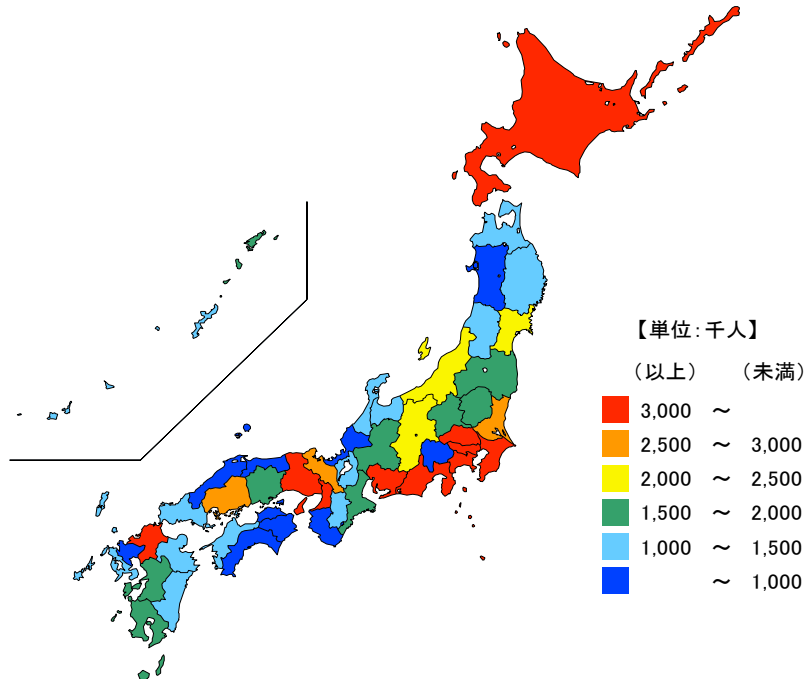

## 01

## 総人口

## ● 総人口

平成30年10月1日

単位：千人

都道府県	値	順位
全 国	126,443	
東京都	13,822	1
神奈川県	9,177	2
大阪府	8,813	3
愛知県	7,537	4
埼玉県	7,330	5
三重県	1,791	22
福井県	774	43
徳島県	736	44
高知県	706	45
島根県	680	46
鳥取県	560	47

単位：人

市 町	値	順位
四日市市	310,750	1
津 市	276,660	2
鈴 鹿 市	196,257	3
松 阪 市	160,907	4
桑 名 市	139,878	5
伊 勢 市	124,650	6
伊 賀 市	88,111	7
名 張 市	77,040	8
亀 山 市	50,035	9
志 摩 市	47,653	10
いなべ市	45,383	11
菰 野 町	40,590	12
東 員 町	25,355	13
明 和 町	22,621	14
鳥 羽 市	18,306	15
尾 鷲 市	16,767	16
熊 野 市	16,459	17
玉 城 町	15,291	18
紀 北 町	15,217	19
川 越 町	14,873	20
多 気 町	14,450	21
南伊勢町	11,680	22
朝 日 町	10,909	23
紀 宝 町	10,707	24
大 台 町	9,087	25
御 浜 町	8,306	26
大 紀 町	8,212	27
度 会 町	8,022	28
木 曽 岬 町	6,200	29
三 重 県	1,790,376	

総務省「人口推計」による平成30年10月1日現在の三重県の総人口は約179万人で、全国順位は22位となっています。

県内（三重県「推計人口」）では、四日市市、津市、鈴鹿市の順に多く、10万人以上の上位6市で県全体の約68%を占めています。