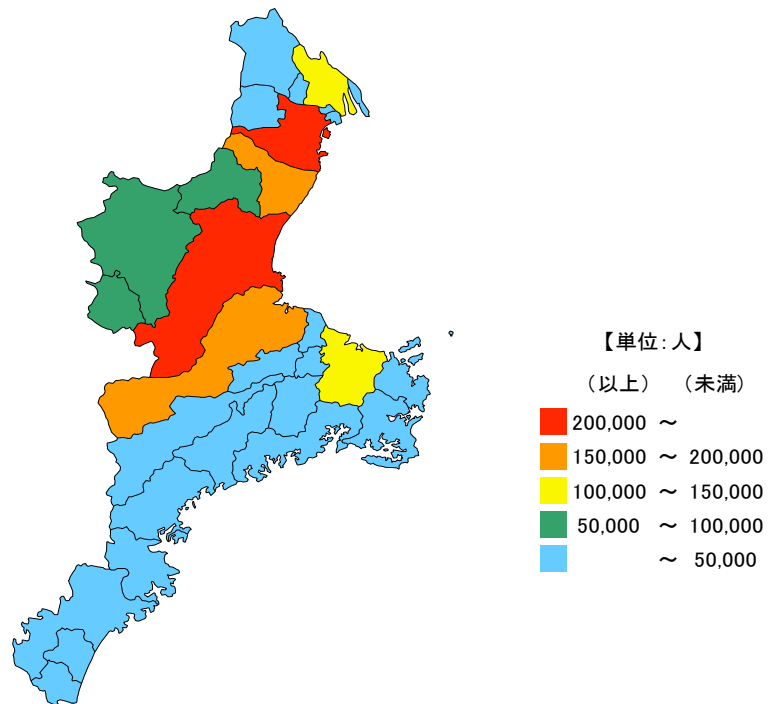

## 総人口

## ● 総人口

平成30年10月1日

単位：千人

都道府県	値	順位
全 国	126,443	
東京都	13,822	1
神奈川県	9,177	2
大阪府	8,813	3
愛知県	7,537	4
埼玉県	7,330	5
三重県	1,791	22
福井県	774	43
徳島県	736	44
高知県	706	45
島根県	680	46
鳥取県	560	47

単位：人

市 町	値	順位
四日市市	310,750	1
津 市	276,660	2
鈴 鹿 市	196,257	3
松 阪 市	160,907	4
桑 名 市	139,878	5
伊 勢 市	124,650	6
伊 賀 市	88,111	7
名 張 市	77,040	8
亀 山 市	50,035	9
志 摩 市	47,653	10
いなべ市	45,383	11
菰 野 町	40,590	12
東 員 町	25,355	13
明 和 町	22,621	14
鳥 羽 市	18,306	15
尾 鷲 市	16,767	16
熊 野 市	16,459	17
玉 城 町	15,291	18
紀 北 町	15,217	19
川 越 町	14,873	20
多 気 町	14,450	21
南伊勢町	11,680	22
朝 日 町	10,909	23
紀 宝 町	10,707	24
大 台 町	9,087	25
御 浜 町	8,306	26
大 紀 町	8,212	27
度 会 町	8,022	28
木 曽 岬 町	6,200	29
三 重 県	1,790,376	

総務省「人口推計」による平成30年10月1日現在の三重県の総人口は約179万人で、全国順位は22位となっています。

県内（三重県「推計人口」）では、四日市市、津市、鈴鹿市の順に多く、10万人以上の上位6市で県全体の約68%を占めています。