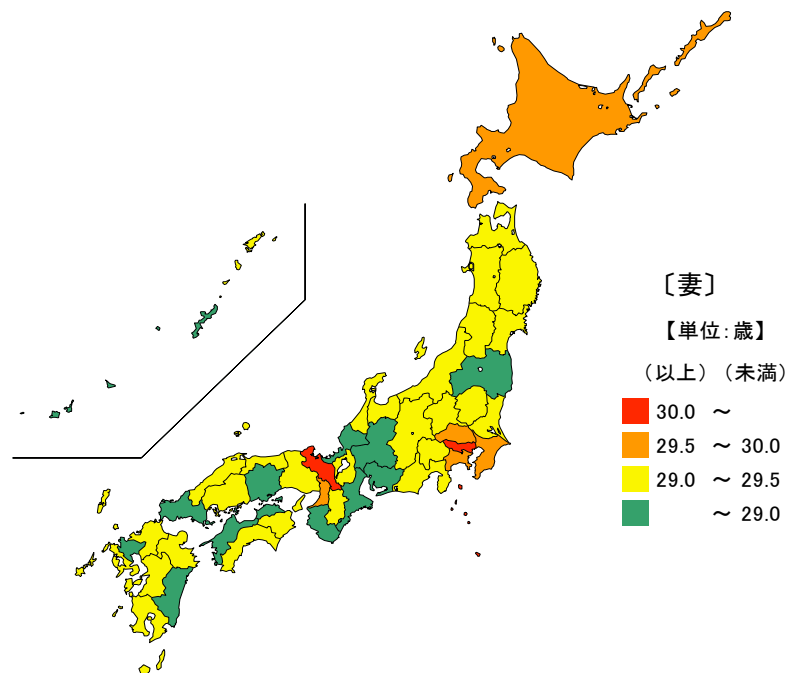

## ● 平均初婚年齢

平成30年

夫 単位：歳

都道府県	値	順位
全 国	31.1	
東 京 都	32.3	1
神 奈 川 県	31.8	2
埼 玉 県 府	31.5	3
京 都 府	31.5	3
千 葉 県	31.4	5
三 重 県	30.7	29
山 口 県	30.2	42
愛 媛 県	30.2	42
佐 賀 県	30.2	42
岡 山 県	30.1	45
沖 縄 県	30.0	46
宮 崎 県	29.7	47

妻 単位：歳

都道府県	値	順位
全 国	29.4	
東 京 都	30.4	1
京 都 府	30.0	2
神 奈 川 県	29.9	3
埼 玉 県	29.6	4
千 葉 県	29.6	4
福 島 県	28.8	40
三 重 県	28.8	40
山 口 県	28.8	40
香 川 県	28.8	40
愛 媛 県	28.8	40
沖 縄 県	28.8	40
岡 山 県	28.7	46
宮 崎 県	28.7	46