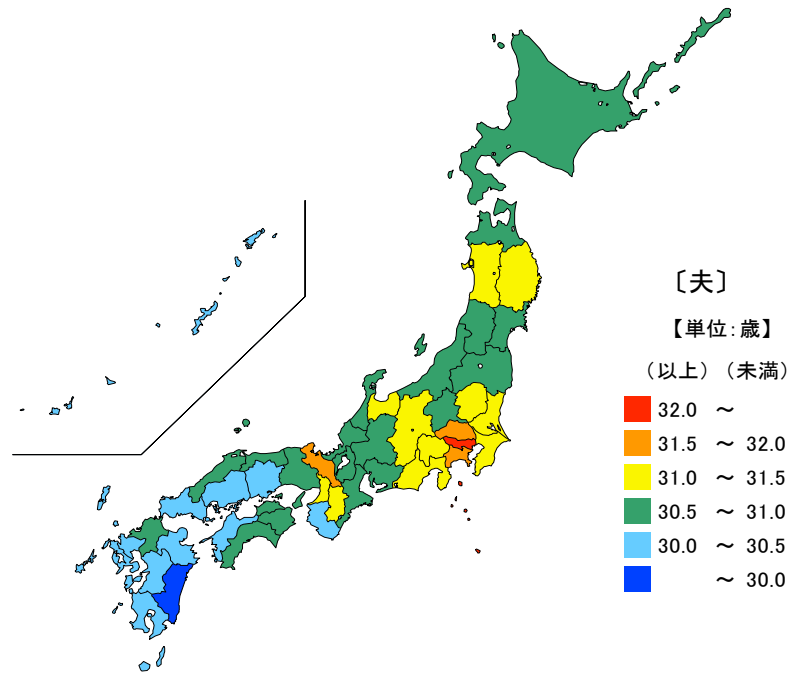

## ● 平均初婚年齢

平成30年

夫 単位：歳

都道府県	値	順位
全 国	31.1	
東 京 都	32.3	1
神 奈 川 県	31.8	2
埼 玉 県 府	31.5	3
京 都 府	31.5	3
千 葉 県	31.4	5
三 重 県	30.7	29
山 口 県	30.2	42
愛 媛 県	30.2	42
佐 賀 県	30.2	42
岡 山 県	30.1	45
沖 縄 県	30.0	46
宮 崎 県	29.7	47

妻 単位：歳

都道府県	値	順位
全 国	29.4	
東 京 都	30.4	1
京 都 府	30.0	2
神 奈 川 県	29.9	3
埼 玉 県	29.6	4
千 葉 県	29.6	4
福 島 県	28.8	40
三 重 県	28.8	40
山 口 県	28.8	40
香 川 県	28.8	40
愛 媛 県	28.8	40
沖 縄 県	28.8	40
岡 山 県	28.7	46
宮 崎 県	28.7	46