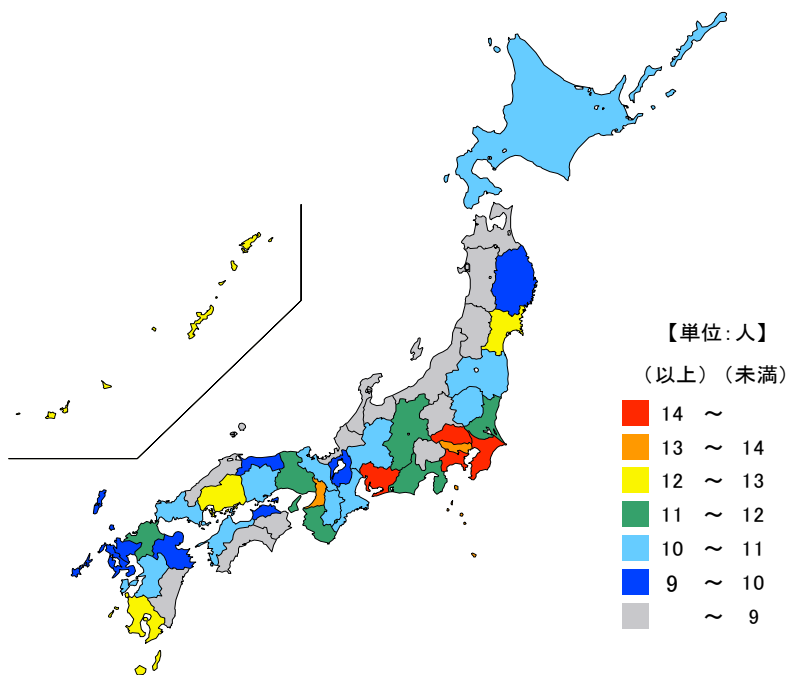

● 幼稚園園児数(教員1人当たり)

令和元年5月1日

単位：人

都道府県	値	順位
全 国	12.24	
愛 知 県	15.49	1
千 葉 県	14.89	2
埼 玉 県	14.47	3
神 奈 川 県	14.25	4
東 京 都	13.95	5
三 重 県	10.53	23
富 山 県	7.98	43
高 知 県	7.90	44
青 森 県	7.66	45
秋 田 県	7.31	46
福 井 県	6.29	47

単位：人

市 町	値	順位
亀 山 市	15.14	1
桑 名 市	13.49	2
朝 日 町	12.90	3
鈴 鹿 市	12.52	4
川 越 町	12.33	5
四 日 市 市	12.08	6
名 張 市	11.20	7
東 員 町	10.97	8
紀 宝 町	10.33	9
伊 賀 市	9.91	10
津 市	9.18	11
志 摩 市	8.70	12
明 和 町	8.38	13
伊 勢 市	8.06	14
松 阪 市	7.95	15
菰 野 町	6.53	16
鳥 羽 市	6.43	17
紀 北 町	6.25	18
熊 野 市	5.00	19
尾 鷲 市	3.14	20
いなべ市	-	-
木曾岬町	-	-
多気町	-	-
大台町	-	-
玉城町	-	-
度会町	-	-
大紀町	-	-
南伊勢町	-	-
御 浜 町	-	-

令和元年5月1日現在の三重県の教員1人当たりの幼稚園園児数は10.53人で、全国順位は23位となっています。
県内では、亀山市、桑名市、朝日町等で多くなっています。

【資料出所】

文部科学省「学校基本調査」

【算出方法】

幼稚園園児数÷幼稚園教員数(本務者)

【備考】

幼保連携型認定こども園は含まない。