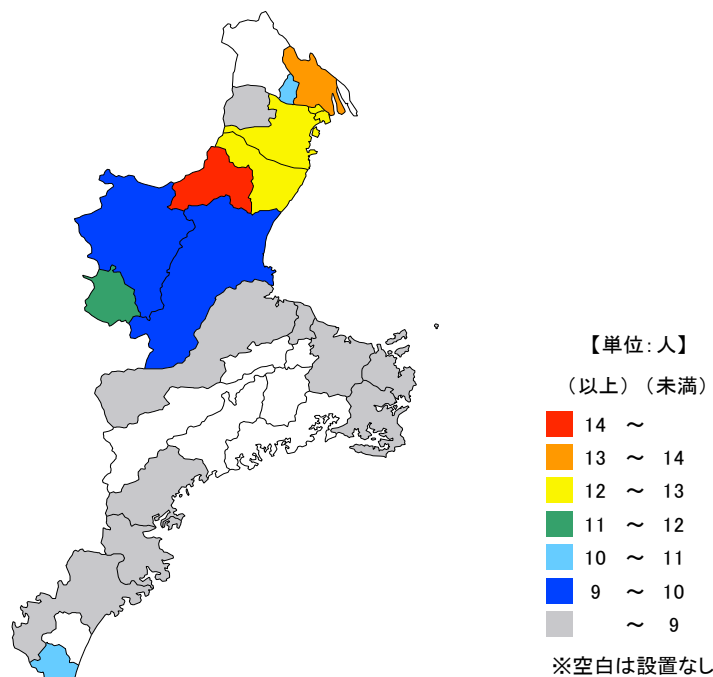

● 幼稚園園児数(教員1人当たり)

令和元年5月1日

単位：人

都道府県	値	順位
全 国	12.24	
愛 知 県	15.49	1
千 葉 県	14.89	2
埼 玉 県	14.47	3
神 奈 川 県	14.25	4
東 京 都	13.95	5
三 重 県	10.53	23
富 山 県	7.98	43
高 知 県	7.90	44
青 森 県	7.66	45
秋 田 県	7.31	46
福 井 県	6.29	47

単位：人

市 町	値	順位
亀 山 市	15.14	1
桑 名 市	13.49	2
朝 日 町	12.90	3
鈴 鹿 市	12.52	4
川 越 町	12.33	5
四 日 市 市	12.08	6
名 張 市	11.20	7
東 員 町	10.97	8
紀 宝 町	10.33	9
伊 賀 市	9.91	10
津 市	9.18	11
志 摩 市	8.70	12
明 和 町	8.38	13
伊 勢 市	8.06	14
松 阪 市	7.95	15
菰 野 町	6.53	16
鳥 羽 市	6.43	17
紀 北 町	6.25	18
熊 野 市	5.00	19
尾 鷲 市	3.14	20
いなべ市	-	-
木曾岬町	-	-
多気町	-	-
大台町	-	-
玉城町	-	-
度会町	-	-
大紀町	-	-
南伊勢町	-	-
御 浜 町	-	-

令和元年5月1日現在の三重県の教員1人当たりの幼稚園園児数は10.53人で、全国順位は23位となっています。
県内では、亀山市、桑名市、朝日町等で多くなっています。

【資料出所】

文部科学省「学校基本調査」

【算出方法】

幼稚園園児数÷幼稚園教員数(本務者)

【備考】

幼保連携型認定こども園は含まない。