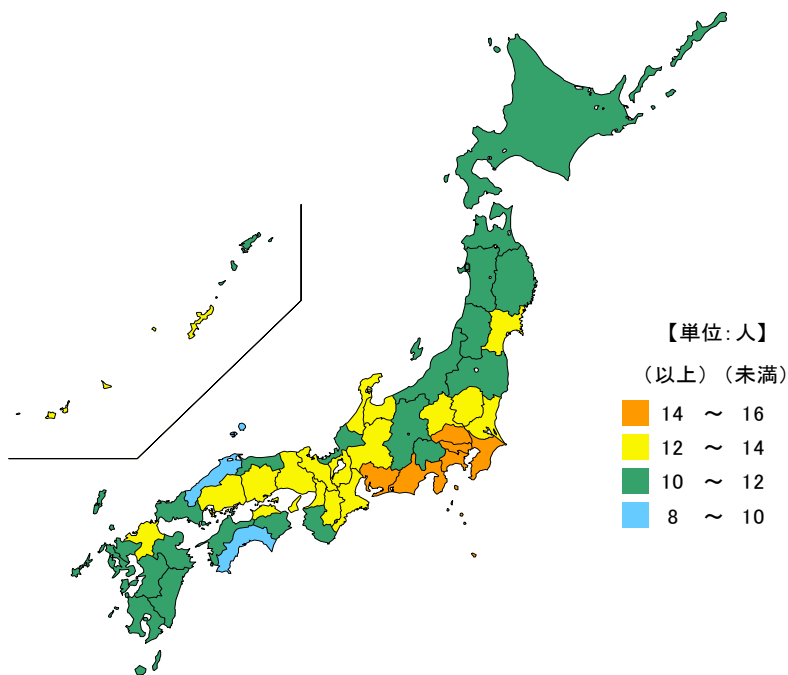

● 中学校生徒数(教員1人当たり)

令和元年5月1日

単位：人

都道府県	値	順位
全 国	13.04	
東京都	15.39	1
神奈川県	15.36	2
愛知県	15.10	3
埼玉県	15.02	4
千葉県	14.49	5
三重県	12.55	21
青森県	10.25	43
徳島県	10.22	44
秋田県	10.17	45
島根県	9.14	46
高知県	8.25	47

単位：人

市 町	値	順位
玉 城 町	16.38	1
菰 野 町	16.23	2
朝 日 町	16.16	3
鈴 鹿 市	14.53	4
川 越 町	14.25	5
四日市市	14.09	6
東 員 町	14.04	7
明 和 町	13.98	8
伊 勢 市	13.32	9
桑 名 市	13.20	10
名 張 市	13.19	11
亀 山 市	13.04	12
津 市	13.02	13
松 阪 市	12.64	14
いなべ市	12.00	15
多 気 町	11.74	16
尾 鷲 市	10.44	17
度 会 町	10.42	18
志 摩 市	10.30	19
伊 賀 市	10.13	20
木 曾 岬 町	9.94	21
紀 宝 町	7.75	22
大 台 町	7.10	23
南伊勢町	6.92	24
大 紀 町	6.77	25
御 浜 町	6.13	26
紀 北 町	6.04	27
鳥 羽 市	5.97	28
熊 野 市	5.00	29

令和元年5月1日現在の三重県の中学校の教員1人当たり生徒数は12.55人で、全国順位は21位となっています。

県内では、少ない方から、熊野市、鳥羽市、紀北町の順となっており、一方、玉城町、菰野町、朝日町等で多くなっています。