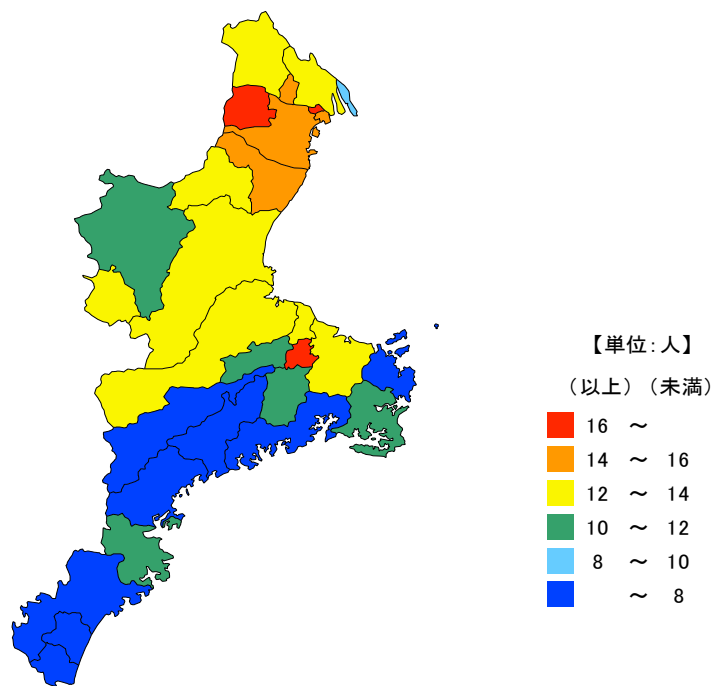

● 中学校生徒数(教員1人当たり)

令和元年5月1日

単位：人

都道府県	値	順位
全 国	13.04	
東京都	15.39	1
神奈川県	15.36	2
愛知県	15.10	3
埼玉県	15.02	4
千葉県	14.49	5
三重県	12.55	21
青森県	10.25	43
徳島県	10.22	44
秋田県	10.17	45
島根県	9.14	46
高知県	8.25	47

単位：人

市 町	値	順位
玉 城 町	16.38	1
菰 野 町	16.23	2
朝 日 町	16.16	3
鈴 鹿 市	14.53	4
川 越 町	14.25	5
四日市市	14.09	6
東 員 町	14.04	7
明 和 町	13.98	8
伊 勢 市	13.32	9
桑 名 市	13.20	10
名 張 市	13.19	11
亀 山 市	13.04	12
津 市	13.02	13
松 阪 市	12.64	14
いなべ市	12.00	15
多 気 町	11.74	16
尾 鷲 市	10.44	17
度 会 町	10.42	18
志 摩 市	10.30	19
伊 賀 市	10.13	20
木 曾 岬 町	9.94	21
紀 宝 町	7.75	22
大 台 町	7.10	23
南伊勢町	6.92	24
大 紀 町	6.77	25
御 浜 町	6.13	26
紀 北 町	6.04	27
鳥 羽 市	5.97	28
熊 野 市	5.00	29

令和元年5月1日現在の三重県の中学校の教員1人当たり生徒数は12.55人で、全国順位は21位となっています。

県内では、少ない方から、熊野市、鳥羽市、紀北町の順となっており、一方、玉城町、菰野町、朝日町等で多くなっています。