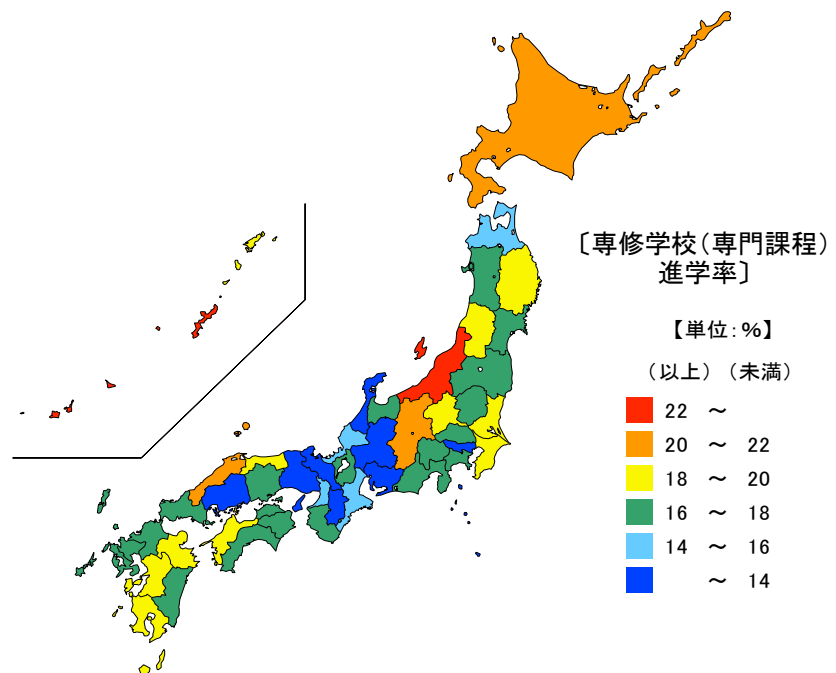

● 高等学校卒業者の進学率

平成31年3月卒業

大学等進学率 単位：％

都道府県	値	順位
全 国	54.7	
京 都 府	65.9	1
東 京 都	65.1	2
兵 庫 県	60.9	3
神 奈 川 県	60.7	4
広 島 県	60.6	5
三 重 県	49.6	27
岩 手 県	43.7	43
鳥 取 県	43.3	44
鹿 児 島 県	43.3	45
山 口 県	43.1	46
沖 縄 県	39.6	47

専修学校（専門課程）進学率
単位：％

都道府県	値	順位
全 国	16.4	
新 潟 県	26.0	1
沖 縄 県	24.1	2
長 野 県	22.0	3
北 海 道	21.8	4
島 根 県	21.3	5
三 重 県	14.6	39
奈 良 県	13.3	43
岐 阜 県	13.2	44
愛 知 県	12.6	45
広 島 県	11.9	46
東 京 都	11.6	47

平成31年3月の三重県の高等学校卒業者（全日制、定時制）の大学等進学率は49.6%で、全国順位は27位、専修学校（専門課程）進学率は14.6%で、全国順位は39位となっています。