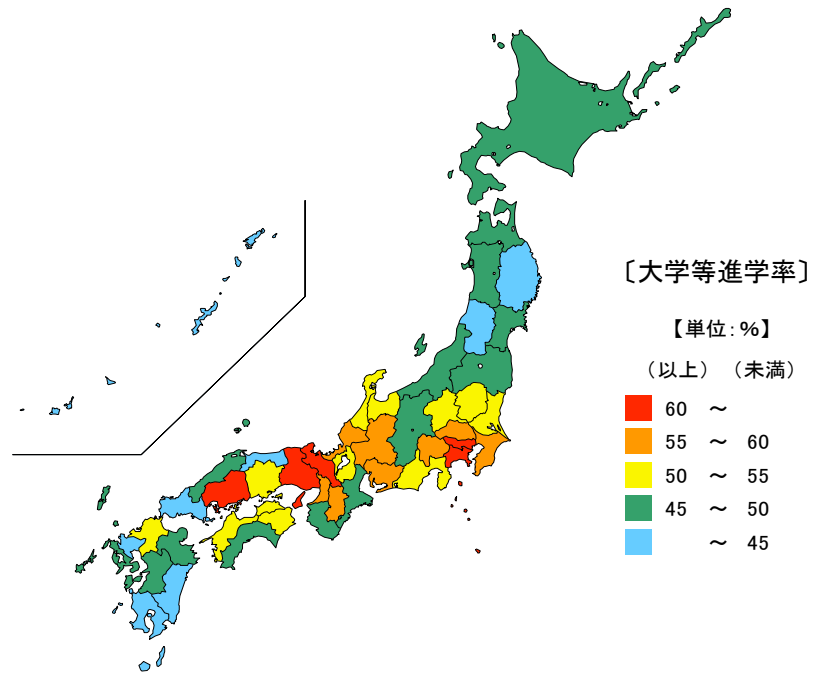

● 高等学校卒業者の進学率

平成31年3月卒業

大学等進学率 単位：％

都道府県	値	順位
全 国	54.7	
京 都 府	65.9	1
東 京 都	65.1	2
兵 庫 県	60.9	3
神 奈 川 県	60.7	4
広 島 県	60.6	5
三 重 県	49.6	27
岩 手 県	43.7	43
鳥 取 県	43.3	44
鹿 児 島 県	43.3	45
山 口 県	43.1	46
沖 縄 県	39.6	47

専修学校（専門課程）進学率
単位：％

都道府県	値	順位
全 国	16.4	
新 潟 県	26.0	1
沖 縄 県	24.1	2
長 野 県	22.0	3
北 海 道	21.8	4
島 根 県	21.3	5
三 重 県	14.6	39
奈 良 県	13.3	43
岐 阜 県	13.2	44
愛 知 県	12.6	45
広 島 県	11.9	46
東 京 都	11.6	47

平成31年3月の三重県の高等学校卒業者（全日制、定時制）の大学等進学率は49.6%で、全国順位は27位、専修学校（専門課程）進学率は14.6%で、全国順位は39位となっています。