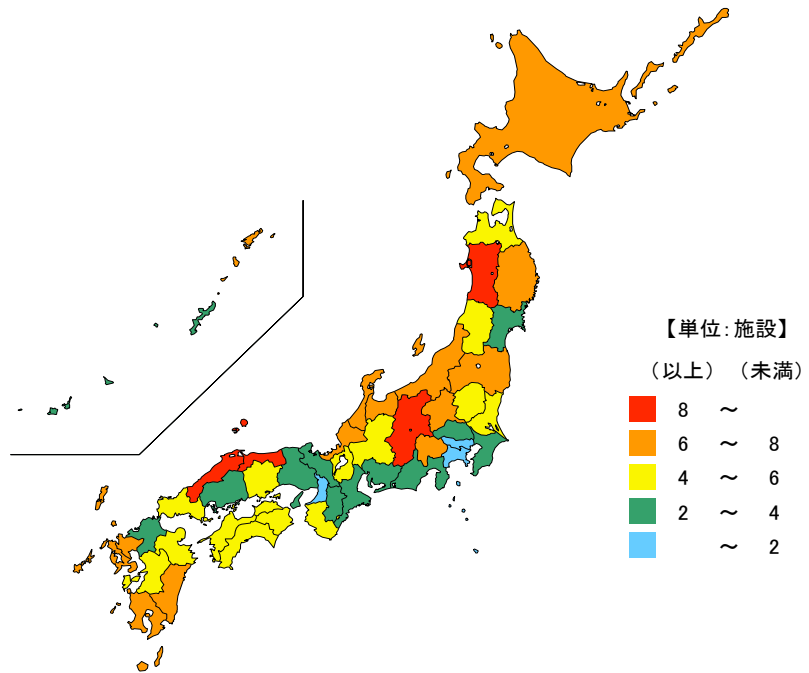

● 社会体育施設数(人口1万人当たり)

平成30年10月1日

単位：施設

都道府県	値	順位
全 国	3.72	
鳥 取 県	9.61	1
長 野 県	9.59	2
秋 田 県	8.81	3
島 根 県	8.46	4
山 梨 県	7.58	5
三 重 県	3.66	36
埼 玉 県	2.25	43
兵 庫 県	2.12	44
神 奈 川 県	1.60	45
東 京 都	1.56	46
大 阪 府	1.34	47

単位：施設

市 町	値	順位
南伊勢町	15.41	1
度会町	13.71	2
木曽岬町	12.90	3
紀宝町	9.34	4
熊野市	9.11	5
紀北町	8.54	6
大紀町	8.52	7
志摩市	7.55	8
多気町	5.54	9
朝日町	5.50	10
川越町	5.38	11
名張市	5.19	12
いなべ市	5.07	13
東員町	4.73	14
大台町	4.40	15
亀山市	4.00	16
玉城町	3.92	17
菰野町	3.70	18
御浜町	3.61	19
尾鷲市	3.58	20
伊賀市	3.52	21
鳥羽市	3.28	22
伊勢市	3.21	23
松阪市	3.17	24
四日市市	3.15	25
津 市	3.07	26
桑名市	2.86	27
明和町	2.65	28
鈴鹿市	2.14	29

平成30年10月1日現在の三重県の人口1万人当たりの社会体育施設数は3.66施設で、全国順位は36位となっています。

県内では、南伊勢町、度会町、木曽岬町の順に多くなっています。一方、鈴鹿市、明和町、桑名市等は少なくなっています。

【資料出所】

文部科学省「社会教育調査」

全国・都道府県の総人口：総務省統計局「人口推計」

三重県市町の総人口：三重県戦略企画部統計課「推計人口」

【算出方法】

社会体育施設÷総人口×10,000