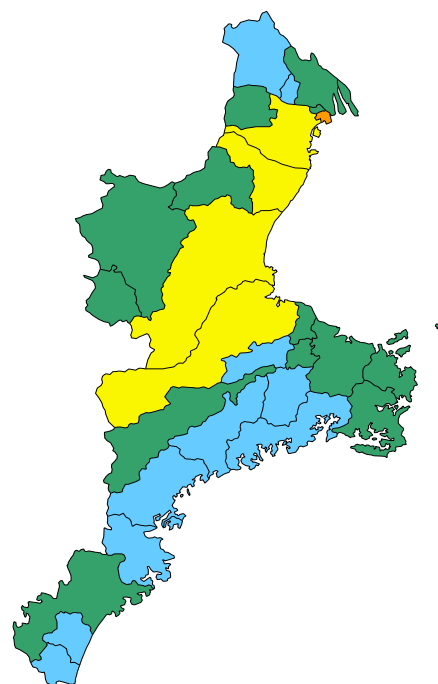

## ● 刑法犯認知件数(人口千人当たり)

平成30年

単位：件

都道府県	値	順位
全 国	6.5	
大 阪 府	10.8	1
東 京 都	8.3	2
埼 玉 県	8.2	3
兵 庫 県	8.1	4
茨 城 県	7.8	5
三 重 県	6.3	12
青 森 県	3.2	43
大 分 県	2.9	44
岩 手 県	2.8	45
長 崎 県	2.7	46
秋 田 県	2.5	47

単位：件

市 町	値	順位
川 越 町	8.5	1
鈴 鹿 市	7.9	2
津 市	7.8	3
四 日 市 市	7.1	4
松 阪 市 市	6.8	5
伊 賀 市 市	5.9	6
桑 名 市 市	5.9	7
亀 山 市 市	5.5	8
志 摩 市 市	5.5	9
明 和 町 市	5.4	10
伊 勢 市 市	5.0	11
名 張 市 市	5.0	12
朝 日 町 市	5.0	13
菰 野 町 市	4.7	14
鳥 羽 市 市	4.7	15
大 台 町 市	4.6	16
熊 野 市 市	4.3	17
玉 城 町 市	4.1	18
木 曾 岬 町 市	4.0	19
南 伊 勢 町 市	3.9	20
東 員 町 市	3.7	21
尾 鷲 市 市	3.6	22
多 気 町 市	3.3	23
いなべ 市 市	3.3	24
紀 北 町 市	3.2	25
御 浜 町 市	3.1	26
紀 宝 町 市	2.6	27
度 会 町 市	2.5	28
大 紀 町 市	2.3	29

平成30年1月～12月の三重県の人口千人当たりの刑法犯認知件数は6.3件で、全国順位は12位となっています。

県内では、川越町、鈴鹿市、津市等で多く、大紀町、度会町、紀宝町等では少なくなっています。