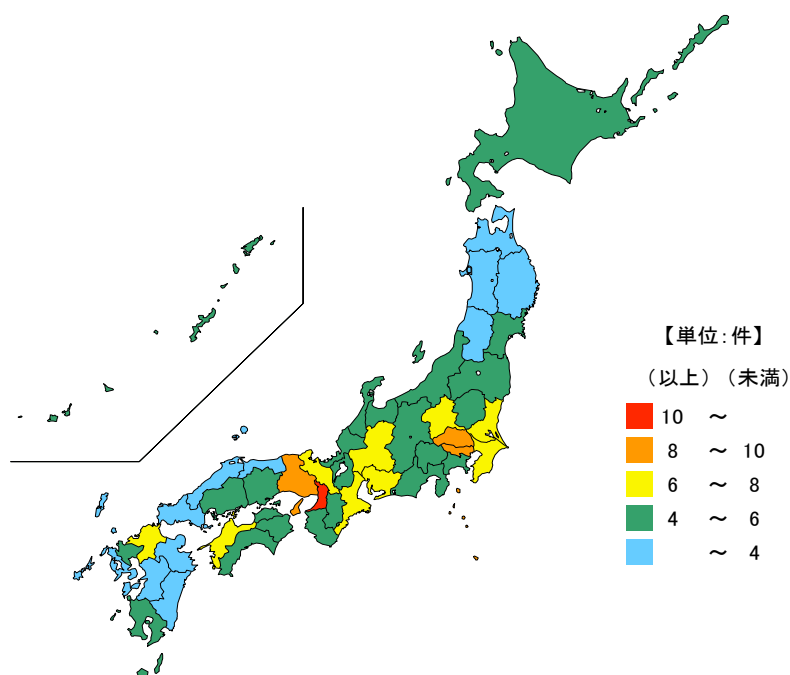

## ● 刑法犯認知件数(人口千人当たり)

平成30年

単位：件

都道府県	値	順位
全 国	6.5	
大 阪 府	10.8	1
東 京 都	8.3	2
埼 玉 県	8.2	3
兵 庫 県	8.1	4
茨 城 県	7.8	5
三 重 県	6.3	12
青 森 県	3.2	43
大 分 県	2.9	44
岩 手 県	2.8	45
長 崎 県	2.7	46
秋 田 県	2.5	47

単位：件

市 町	値	順位
川 越 町	8.5	1
鈴 鹿 市	7.9	2
津 市	7.8	3
四 日 市 市	7.1	4
松 阪 市 市	6.8	5
伊 賀 市 市	5.9	6
桑 名 市 市	5.9	7
亀 山 市 市	5.5	8
志 摩 市 市	5.5	9
明 和 町 市	5.4	10
伊 勢 市 市	5.0	11
名 張 市 市	5.0	12
朝 日 町 市	5.0	13
菰 野 町 市	4.7	14
鳥 羽 市 市	4.7	15
大 台 町 市	4.6	16
熊 野 市 市	4.3	17
玉 城 町 市	4.1	18
木 曾 岬 町 市	4.0	19
南 伊 勢 町 市	3.9	20
東 員 町 市	3.7	21
尾 鷲 市 市	3.6	22
多 気 町 市	3.3	23
いなべ 市 市	3.3	24
紀 北 町 市	3.2	25
御 浜 町 市	3.1	26
紀 宝 町 市	2.6	27
度 会 町 市	2.5	28
大 紀 町 市	2.3	29

平成30年1月～12月の三重県の人口千人当たりの刑法犯認知件数は6.3件で、全国順位は12位となっています。

県内では、川越町、鈴鹿市、津市等で多く、大紀町、度会町、紀宝町等では少なくなっています。