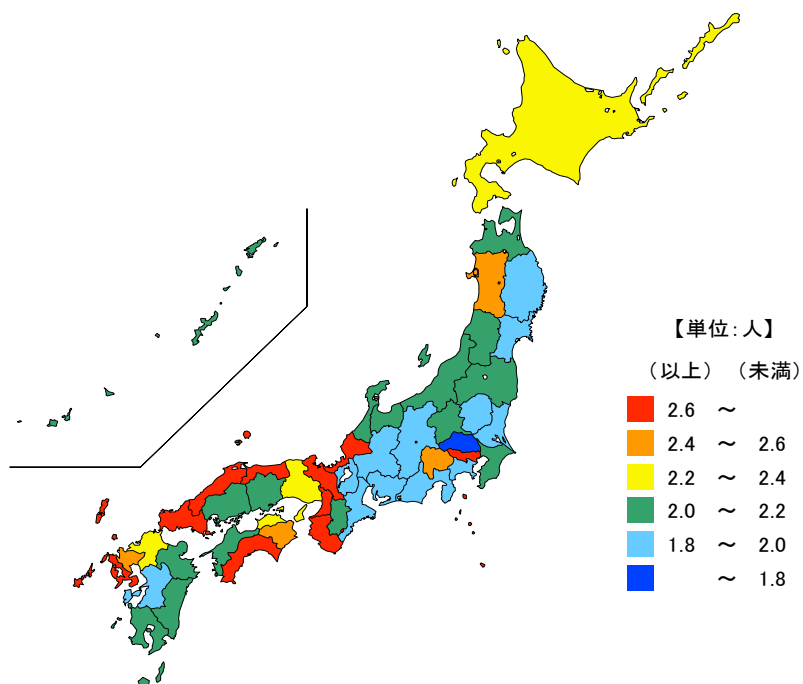

● 警察官数(人口千人当たり)

平成30年4月1日

単位：人

都道府県	値	順位
全 国	2.29	
東 京 都	3.46	1
京 都 府	2.76	2
高 知 県	2.72	3
和 歌 山 県	2.71	4
島 根 県	2.69	5
三 重 県	1.93	40
茨 城 県	1.88	43
宮 城 県	1.88	44
神 奈 川 県	1.88	45
滋 賀 県	1.86	46
埼 玉 県	1.75	47

平成30年4月1日現在の三重県の人口千人当たりの警察官数は1.93人で、全国順位は40位となっています。

東京都は、警察官の実数が最も多く（約4万8千人）、人口千人当たりの警察官数も全国1位となっています。