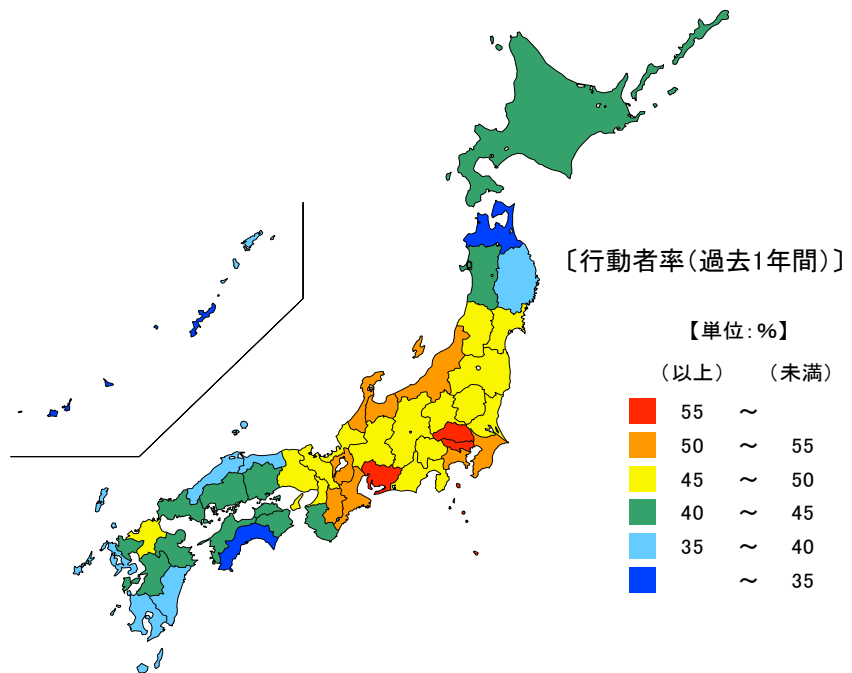

## ● 国内観光旅行(1泊2日以上)の行動者率

平成28年

単位：％

都道府県	値	順位
全 国	48.9	
東 京 都	56.8	1
埼 玉 県	55.2	2
愛 知 県	55.0	3
富 山 県	54.5	4
神 奈 川 県	54.3	5
三 重 県	51.3	9
岩 手 県	37.7	43
長 崎 県	36.4	44
高 知 県	33.0	45
青 森 県	32.9	46
沖 縄 県	28.3	47

## ● ボランティア活動の行動者率

平成28年

単位：％

都道府県	値	順位
全 国	26.0	
滋 賀 県	33.9	1
岐 阜 県	33.4	2
島 根 県	33.1	3
熊 本 県	32.7	4
佐 賀 県	32.6	5
鹿 児 島 県	32.6	5
三 重 県	29.0	19
北 海 道	22.6	43
高 知 県	22.6	43
青 森 県	22.4	45
東 京 都	21.6	46
大 阪 府	20.6	47

平成28年の三重県の国内観光旅行(1泊2日以上)の行動者率(過去1年間)は51.3%で、全国順位は9位、ボランティア活動の行動者率(過去1年間)は29.0%で、全国順位は19位となっています。

【資料出所】 総務省「社会生活基本調査」

【備考】

行動者率は、該当の行動について、過去1年間(平成27年10月20日～28年10月19日)に何らかの種類の活動を行った人(10歳以上)の10歳以上人口に占める割合。