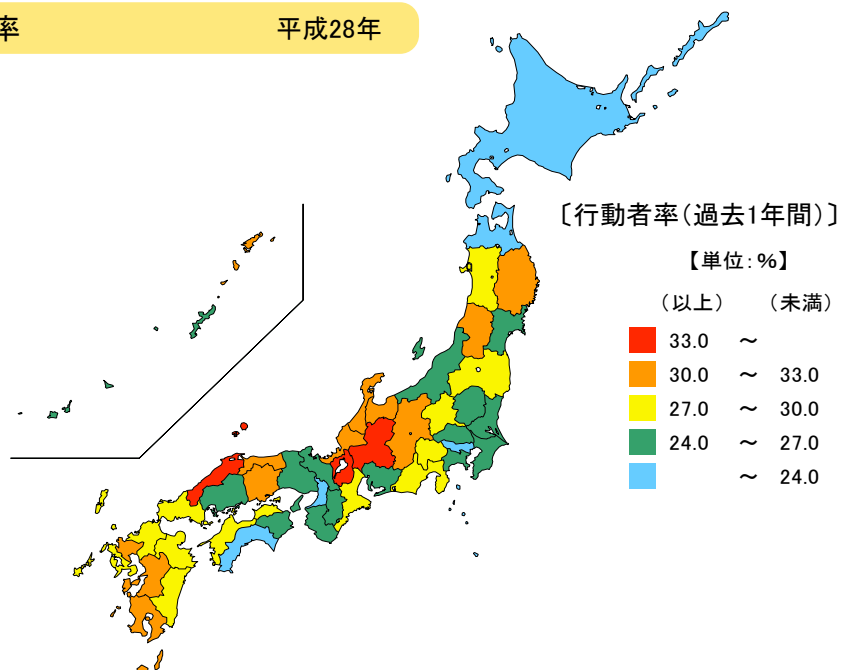

## ● 国内観光旅行(1泊2日以上)の行動者率

平成28年

単位：％

都道府県	値	順位
全 国	48.9	
東 京 都	56.8	1
埼 玉 県	55.2	2
愛 知 県	55.0	3
富 山 県	54.5	4
神 奈 川 県	54.3	5
三 重 県	51.3	9
岩 手 県	37.7	43
長 崎 県	36.4	44
高 知 県	33.0	45
青 森 県	32.9	46
沖 縄 県	28.3	47

## ● ボランティア活動の行動者率

平成28年

単位：％

都道府県	値	順位
全 国	26.0	
滋 賀 県	33.9	1
岐 阜 県	33.4	2
島 根 県	33.1	3
熊 本 県	32.7	4
佐 賀 県	32.6	5
鹿 児 島 県	32.6	5
三 重 県	29.0	19
北 海 道	22.6	43
高 知 県	22.6	43
青 森 県	22.4	45
東 京 都	21.6	46
大 阪 府	20.6	47

平成28年の三重県の国内観光旅行(1泊2日以上)の行動者率(過去1年間)は51.3%で、全国順位は9位、ボランティア活動の行動者率(過去1年間)は29.0%で、全国順位は19位となっています。

【資料出所】 総務省「社会生活基本調査」

【備考】

行動者率は、該当の行動について、過去1年間(平成27年10月20日～28年10月19日)に何らかの種類の活動を行った人(10歳以上)の10歳以上人口に占める割合。