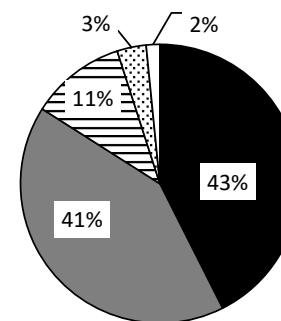

令和元年度みえ県議会出前講座 アンケート集計結果(7校分)

1 今回の「みえ県議会出前講座」はどうでしたか。

	とてもよかった	215 人(48%)
	よかった	169 人(38%)
	どちらでもない	49 人(11%)
	あまりよくなかった	7 人(2%)
	よくなかった	4 人(1%)
	無回答	4 人

2 講座の内容は、わかりやすかったですか。

	よくわかった	211 人(48%)
	わかった	169 人(38%)
	どちらでもない	44 人(10%)
	よくわからなかった	14 人(3%)
	わからなかった	6 人(1%)
	無回答	4 人

3 講座の映像（DVD）はわかりやすかったですか。

	よくわかった	189 人(41%)
	わかった	184 人(39%)
	どちらでもない	49 人(11%)
	あまりわからなかった	15 人(8%)
	わからなかった	7 人(1%)
	無回答	4 人

4 講座の資料はわかりやすかったですか。

	よくわかった	206 人(46%)
	わかった	171 人(39%)
	どちらでもない	47 人(11%)
	あまりわからなかった	14 人(3%)
	わからなかった	6 人(1%)
	無回答	4 人

5 講座の時間配分はどうでしたか。

	とてもよかった	193 人(44%)
	よかった	178 人(40%)
	どちらでもない	51 人(12%)
	あまりよくなかった	15 人(3%)
	よくなかった	6 人(1%)
	無回答	5 人