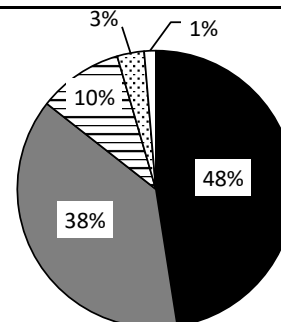

令和元年度みえ県議会出前講座 アンケート集計結果(7校分)

1 今回の「みえ県議会出前講座」はどうでしたか。

	とてもよかった	215 人(48%)
	よかった	169 人(38%)
	どちらでもない	49 人(11%)
	あまりよくなかった	7 人(2%)
	よくなかった	4 人(1%)
	無回答	4 人

2 講座の内容は、わかりやすかったですか。

	よくわかった	211 人(48%)
	わかった	169 人(38%)
	どちらでもない	44 人(10%)
	よくわからなかった	14 人(3%)
	わからなかった	6 人(1%)
	無回答	4 人

3 講座の映像（DVD）はわかりやすかったですか。

	よくわかった	189 人(41%)
	わかった	184 人(39%)
	どちらでもない	49 人(11%)
	あまりわからなかった	15 人(8%)
	わからなかった	7 人(1%)
	無回答	4 人

4 講座の資料はわかりやすかったですか。

	よくわかった	206 人(46%)
	わかった	171 人(39%)
	どちらでもない	47 人(11%)
	あまりわからなかった	14 人(3%)
	わからなかった	6 人(1%)
	無回答	4 人

5 講座の時間配分はどうでしたか。

	とてもよかった	193 人(44%)
	よかった	178 人(40%)
	どちらでもない	51 人(12%)
	あまりよくなかった	15 人(3%)
	よくなかった	6 人(1%)
	無回答	5 人