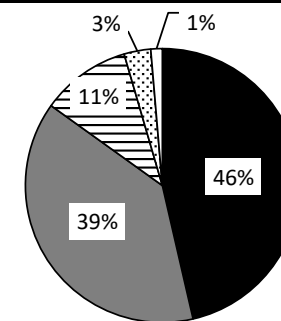

令和元年度みえ県議会出前講座 アンケート集計結果(7校分)

1 今回の「みえ県議会出前講座」はどうでしたか。

	とてもよかった	215 人(48%)
	よかった	169 人(38%)
	どちらでもない	49 人(11%)
	あまりよくなかった	7 人(2%)
	よくなかった	4 人(1%)
	無回答	4 人

2 講座の内容は、わかりやすかったですか。

	よくわかった	211 人(48%)
	わかった	169 人(38%)
	どちらでもない	44 人(10%)
	よくわからなかった	14 人(3%)
	わからなかった	6 人(1%)
	無回答	4 人

3 講座の映像（DVD）はわかりやすかったですか。

	よくわかった	189 人(41%)
	わかった	184 人(39%)
	どちらでもない	49 人(11%)
	あまりわからなかった	15 人(8%)
	わからなかった	7 人(1%)
	無回答	4 人

4 講座の資料はわかりやすかったですか。

	よくわかった	206 人(46%)
	わかった	171 人(39%)
	どちらでもない	47 人(11%)
	あまりわからなかった	14 人(3%)
	わからなかった	6 人(1%)
	無回答	4 人

5 講座の時間配分はどうでしたか。

	とてもよかった	193 人(44%)
	よかった	178 人(40%)
	どちらでもない	51 人(12%)
	あまりよくなかった	15 人(3%)
	よくなかった	6 人(1%)
	無回答	5 人