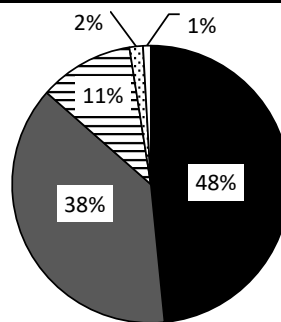

令和元年度みえ県議会出前講座 アンケート集計結果(7校分)

1 今回の「みえ県議会出前講座」はどうでしたか。

	とてもよかった	215 人(48%)
	よかった	169 人(38%)
	どちらでもない	49 人(11%)
	あまりよくなかった	7 人(2%)
	よくなかった	4 人(1%)
	無回答	4 人

2 講座の内容は、わかりやすかったですか。

	よくわかった	211 人(48%)
	わかった	169 人(38%)
	どちらでもない	44 人(10%)
	よくわからなかった	14 人(3%)
	わからなかった	6 人(1%)
	無回答	4 人

3 講座の映像（DVD）はわかりやすかったですか。

	よくわかった	189 人(41%)
	わかった	184 人(39%)
	どちらでもない	49 人(11%)
	あまりわからなかった	15 人(8%)
	わからなかった	7 人(1%)
	無回答	4 人

4 講座の資料はわかりやすかったですか。

	よくわかった	206 人(46%)
	わかった	171 人(39%)
	どちらでもない	47 人(11%)
	あまりわからなかった	14 人(3%)
	わからなかった	6 人(1%)
	無回答	4 人

5 講座の時間配分はどうでしたか。

	とてもよかった	193 人(44%)
	よかった	178 人(40%)
	どちらでもない	51 人(12%)
	あまりよくなかった	15 人(3%)
	よくなかった	6 人(1%)
	無回答	5 人