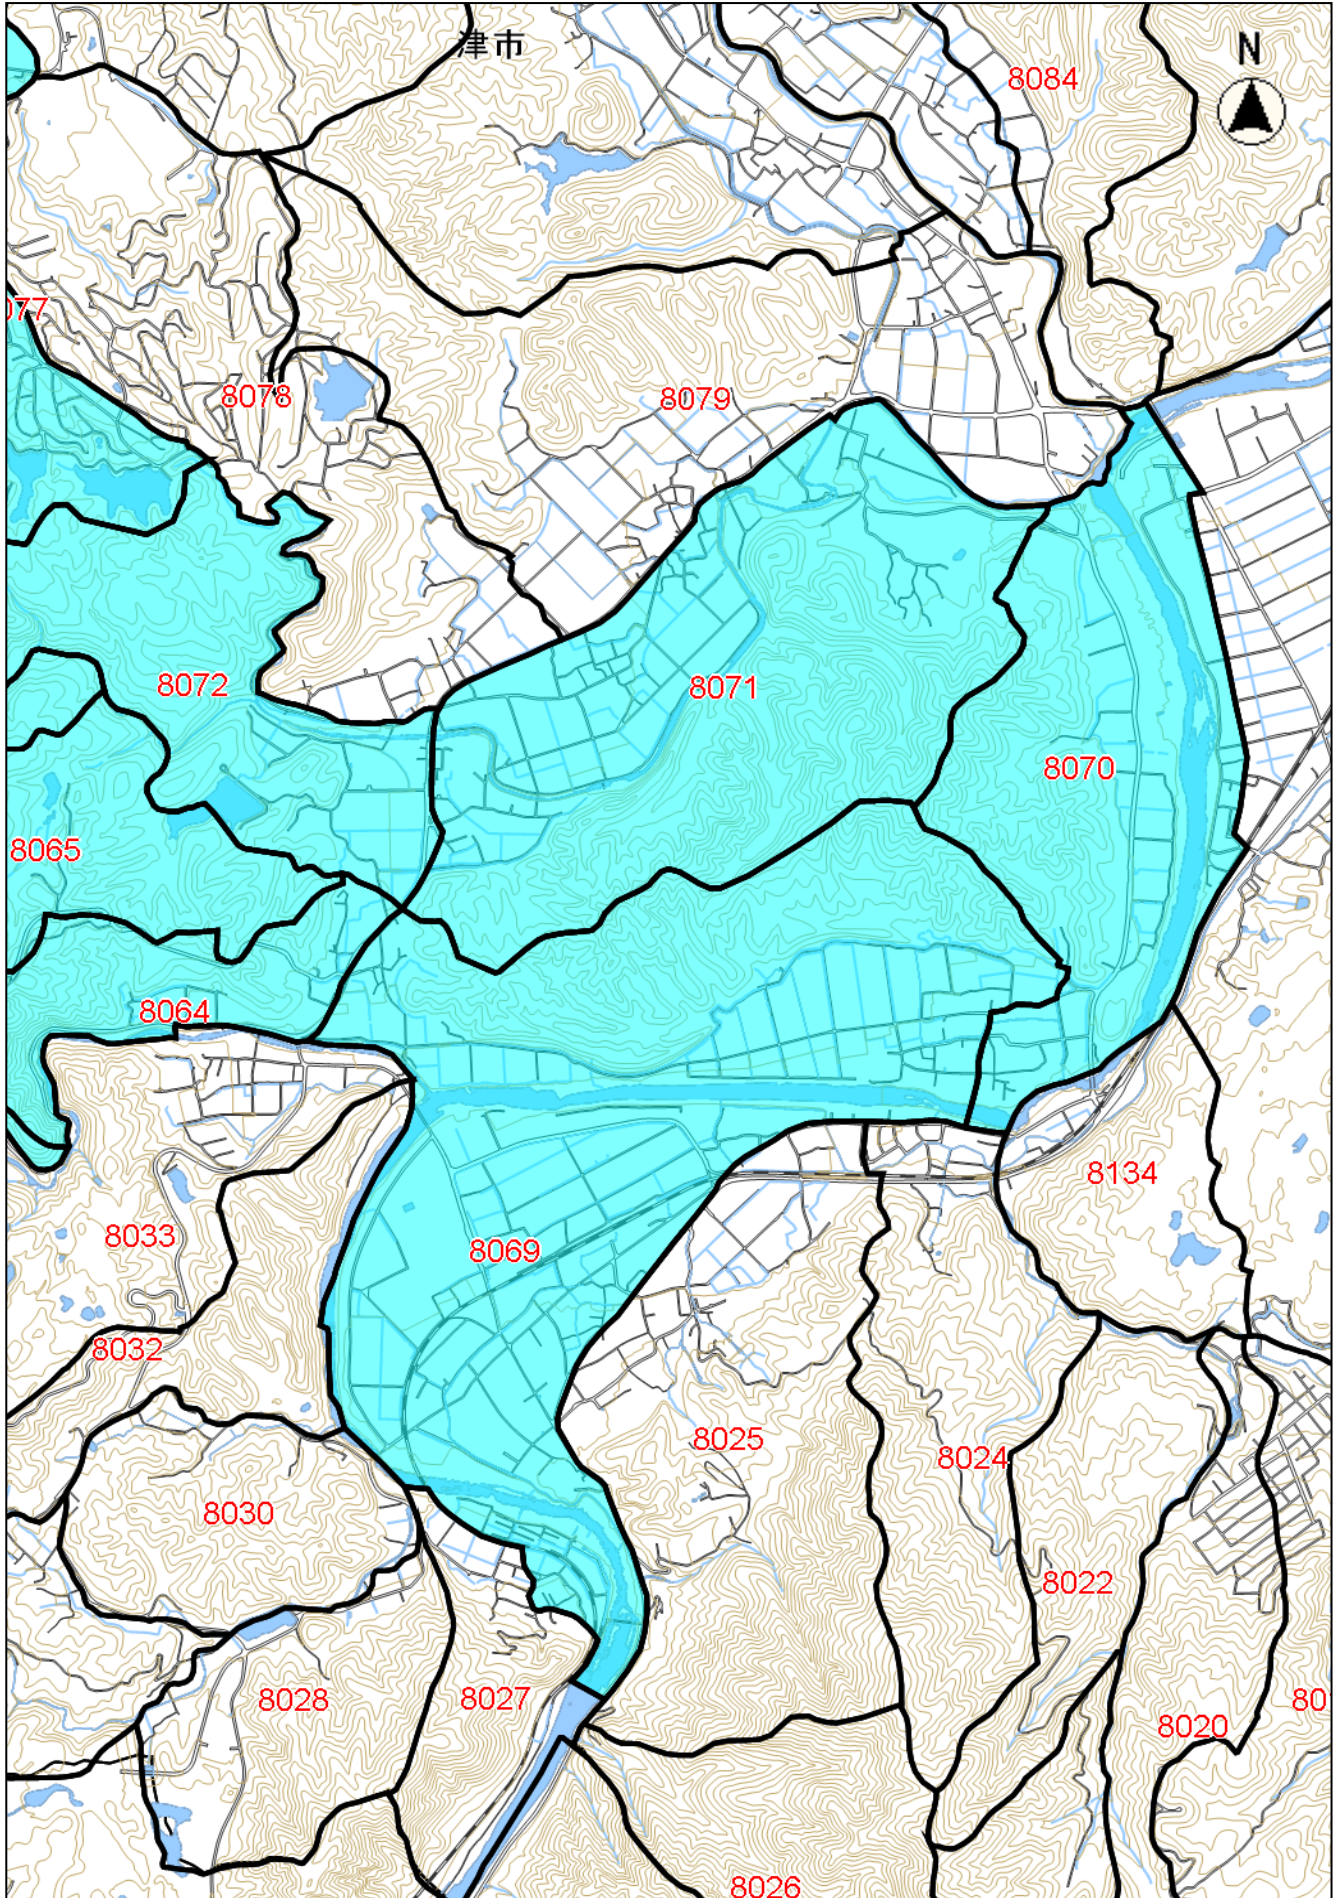

三重県 森林計画図

縮尺 1 : 20000

森林計画図は、県が森林資源の把握のために利用しているものであるため、現地において実測や確認を行ったものではなく、必ずしも正しく表示しているとは限りません。この地図は、三重県市町総合事務組合が所管する「三重県共有デジタル地図(数値地形図2500(道路線1000)、写真地図地上解像度20cmまたは40cm)」の使用承認を得て、三重県森林資源情報管理システム(森林クラウド)で作成しています。(承認番号:R1.11.20三総合地第188号)