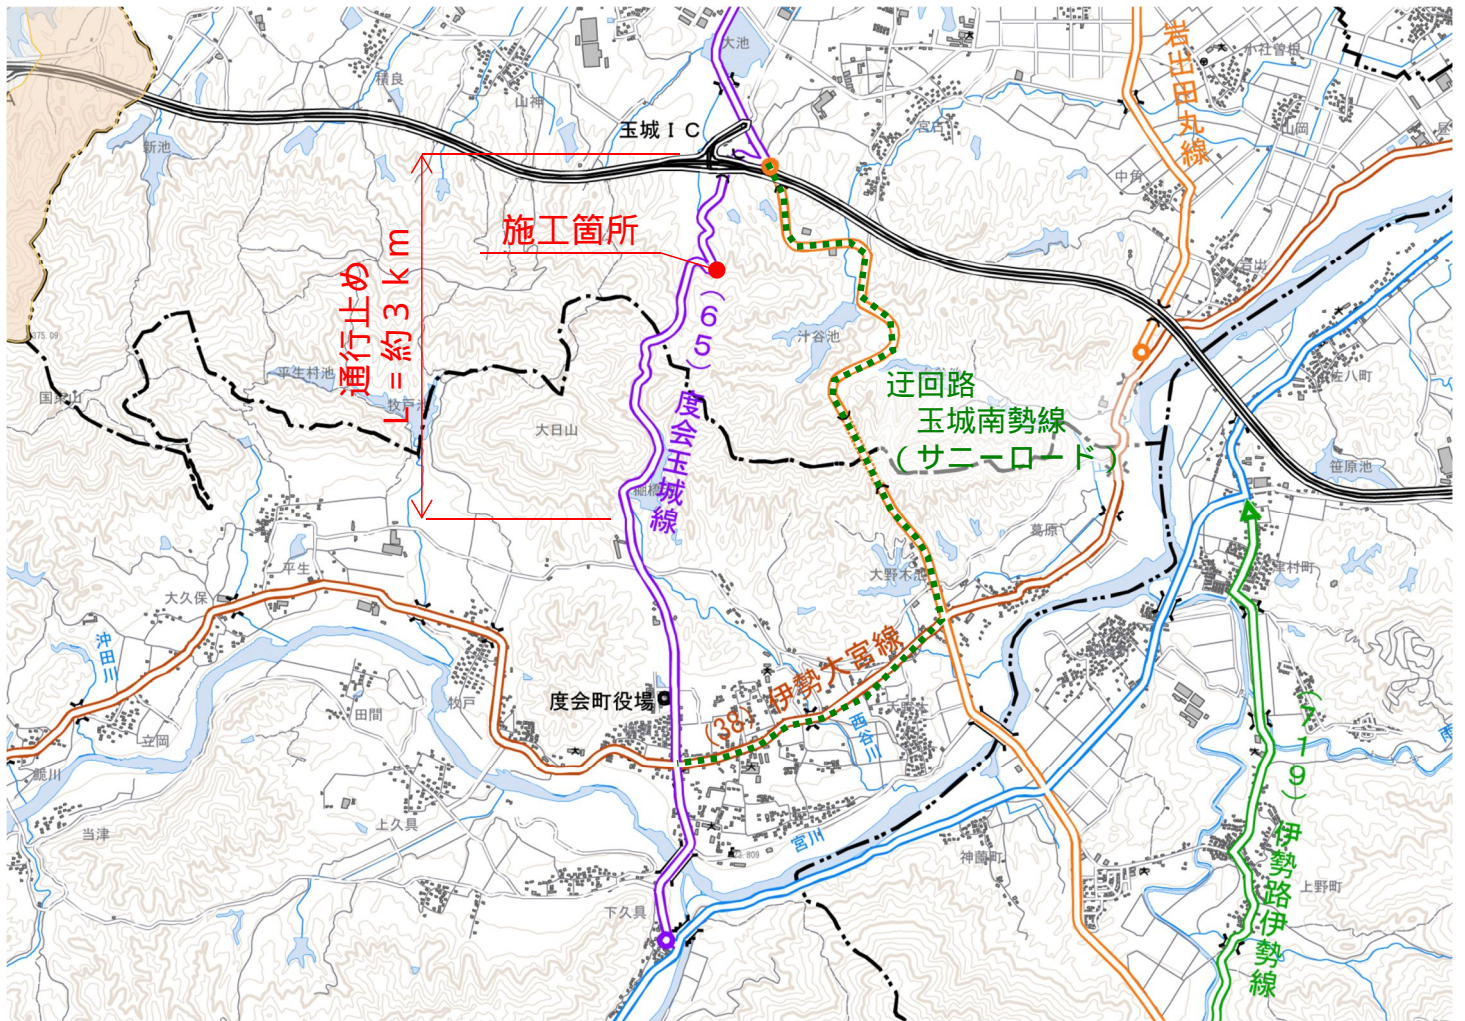

主要地方道玉城南勢線道路改良工事（度会郡玉城町勝田地内）

位置図

写真

路側掘削状況

路面状況