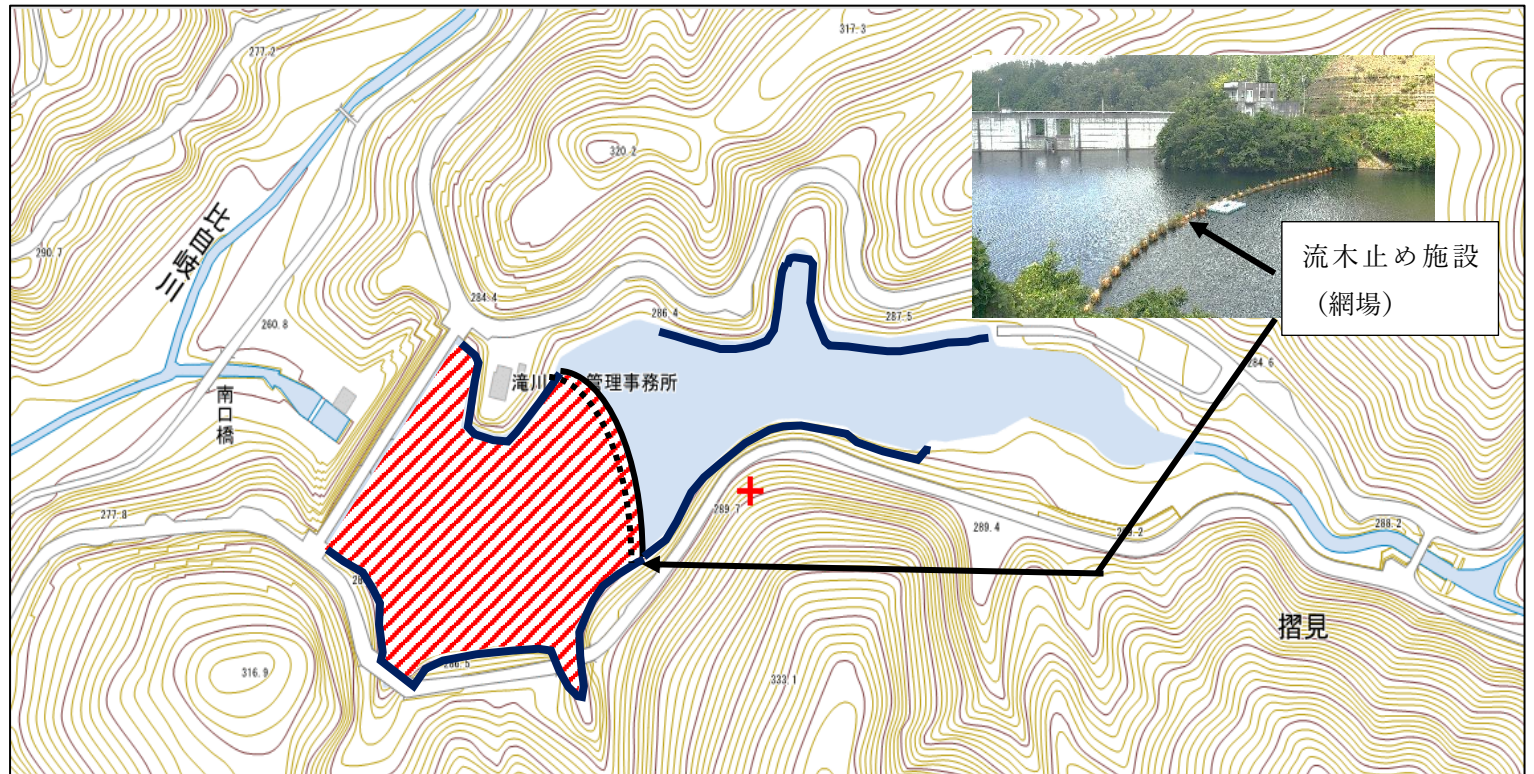

滝川ダムにおける湖面等の利用について

- ・流木止め設備（網場）の上流 5 m の地点からダム堤体までの区間（斜線  の区間）では魚釣り等を含めた湖面の利用は禁止です。
- ・急斜面の区域（青線  の区域）は危険ですから立ち入らないでください。
- ・上記区域にかかわらず、湖面へのボート等の乗り入れは禁止です。
- ・滝川ダムにおいては投げ釣りは禁止です。