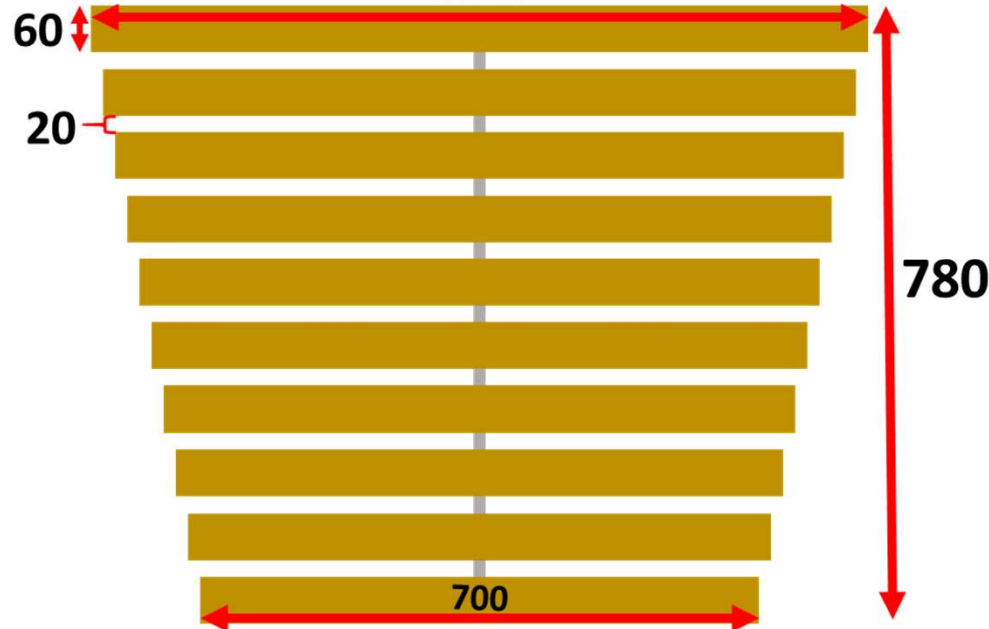

炬火台全体イメージ図

(単位：m)

別添図 1

※寸法の表示については、概ねの値を示す。

炬火台外装部 (単位：mm)

※寸法の表示については、概ねの値を示す。

(側面図)  
1000

(参考) 第30回三重国体 炬火台

※寸法の表示については、概ねの値を示す。