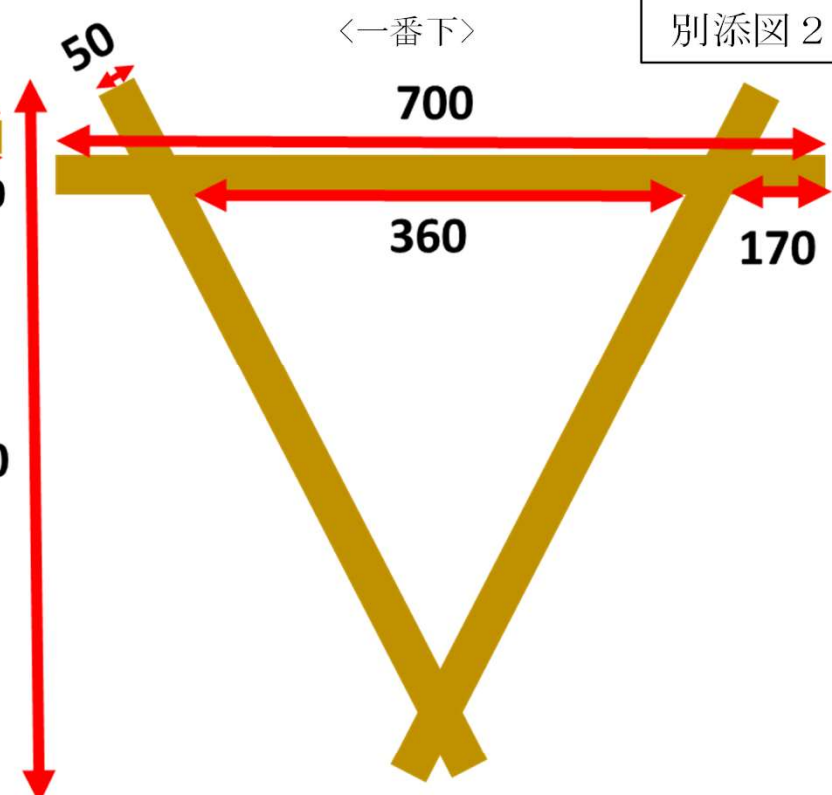

炬火台全体イメージ図

(単位：m)

別添図 1

※寸法の表示については、概ねの値を示す。

炬火台外装部 (単位：mm)

※寸法の表示については、概ねの値を示す。

(側面図)  
1000

(参考) 第30回三重国体 炬火台

※寸法の表示については、概ねの値を示す。