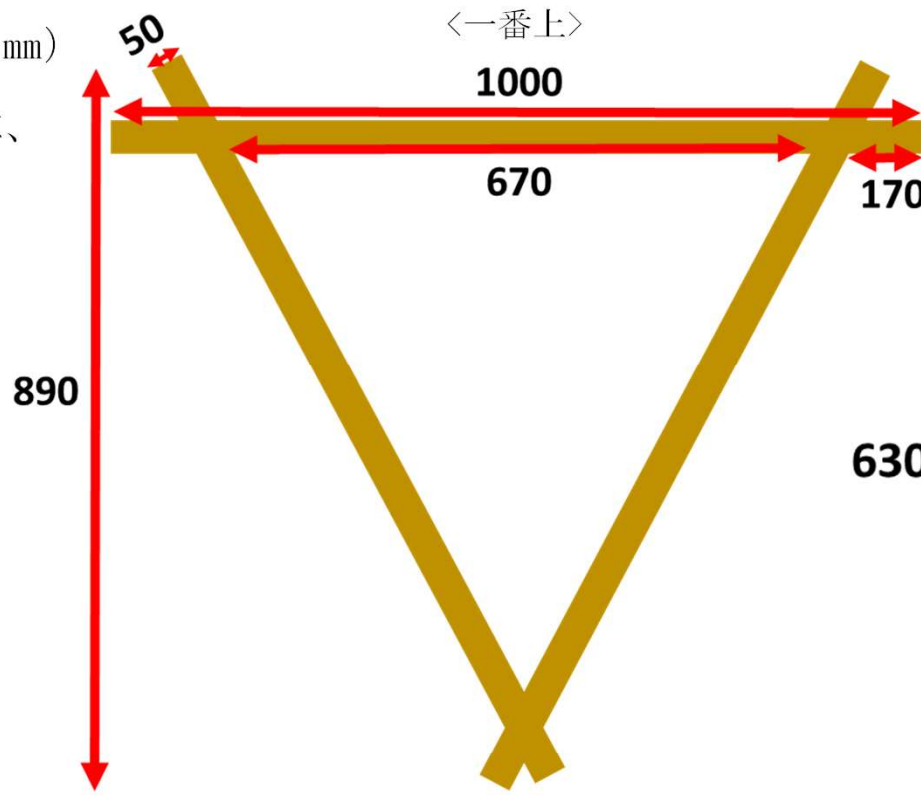

炬火台全体イメージ図

(単位：m)

別添図 1

※寸法の表示については、概ねの値を示す。

炬火台外装部 (単位：mm)

※寸法の表示については、概ねの値を示す。

(側面図)  
1000

(参考) 第30回三重国体 炬火台

※寸法の表示については、概ねの値を示す。