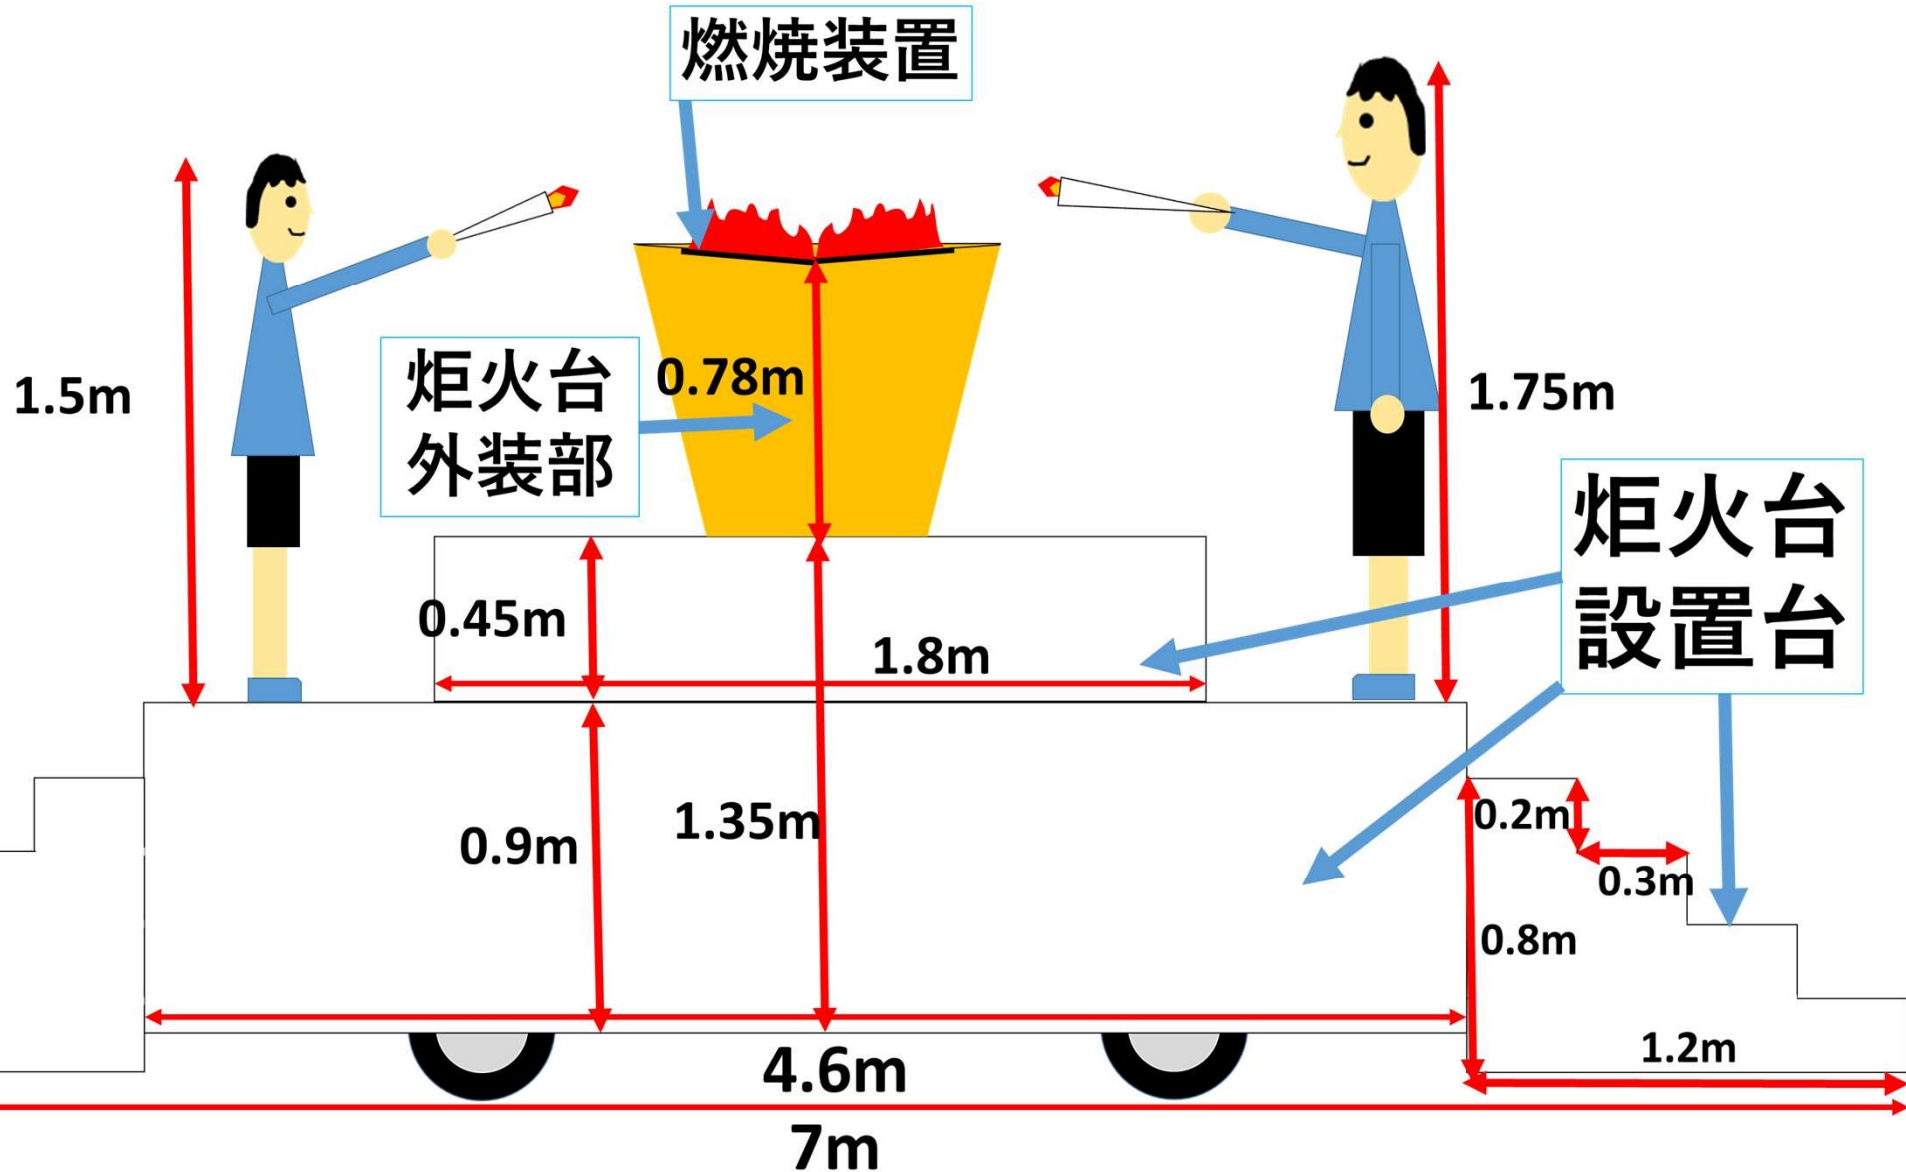

炬火台全体イメージ図

(単位：m)

別添図 1

※寸法の表示については、概ねの値を示す。

炬火台外装部 (単位：mm)

※寸法の表示については、概ねの値を示す。

(側面図)  
1000

(参考) 第30回三重国体 炬火台

※寸法の表示については、概ねの値を示す。