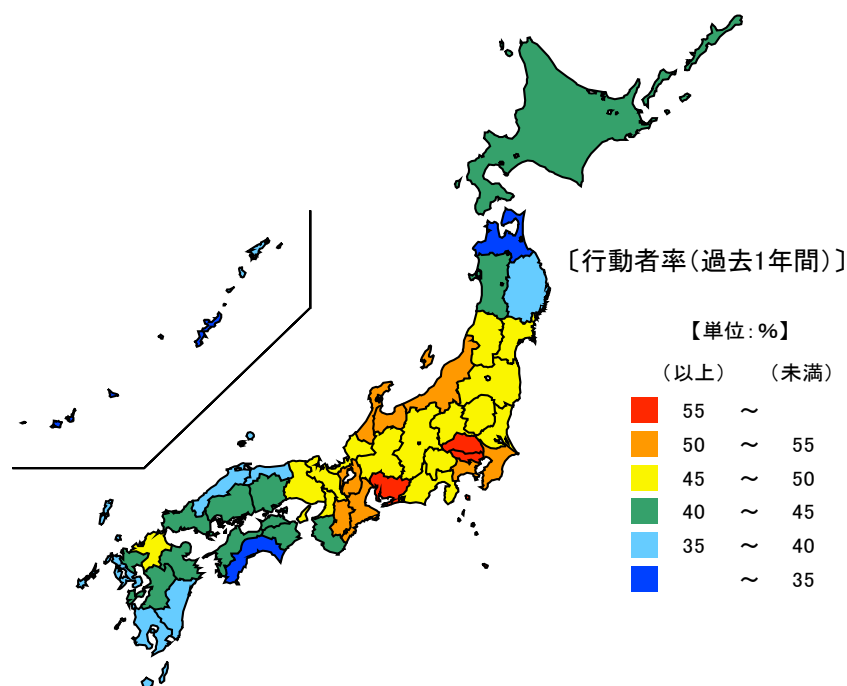

## ● 国内観光旅行(1泊2日以上)の行動者率

平成28年

単位：％

都道府県	値	順位
全 国	48.9	
東 京 都	56.8	1
埼 玉 県	55.2	2
愛 知 県	55.0	3
富 山 県	54.5	4
神 奈 川 県	54.3	5
三 重 県	51.3	9
岩 手 県	37.7	43
長 崎 県	36.4	44
高 知 県	33.0	45
青 森 県	32.9	46
沖 縄 県	28.3	47

## ● ボランティア活動の行動者率

平成28年

単位：％

都道府県	値	順位
全 国	26.0	
滋 賀 県	33.9	1
岐 阜 県	33.4	2
島 根 県	33.1	3
熊 本 県	32.7	4
佐 賀 県	32.6	5
鹿 児 島 県	32.6	5
三 重 県	29.0	19
北 海 道	22.6	43
高 知 県	22.6	43
青 森 県	22.4	45
東 京 都	21.6	46
大 阪 府	20.6	47

平成28年の三重県の国内観光旅行(1泊2日以上)の行動者率(過去1年間)は51.3%で、全国順位は9位、ボランティア活動の行動者率(過去1年間)は29.0%で、全国順位は19位となっています。

【資料出所】 総務省「社会生活基本調査」

【備考】

行動者率は、該当の行動について、過去1年間(平成27年10月20日～28年10月19日)に何らかの種類の活動を行った人(10歳以上)の10歳以上人口に占める割合。