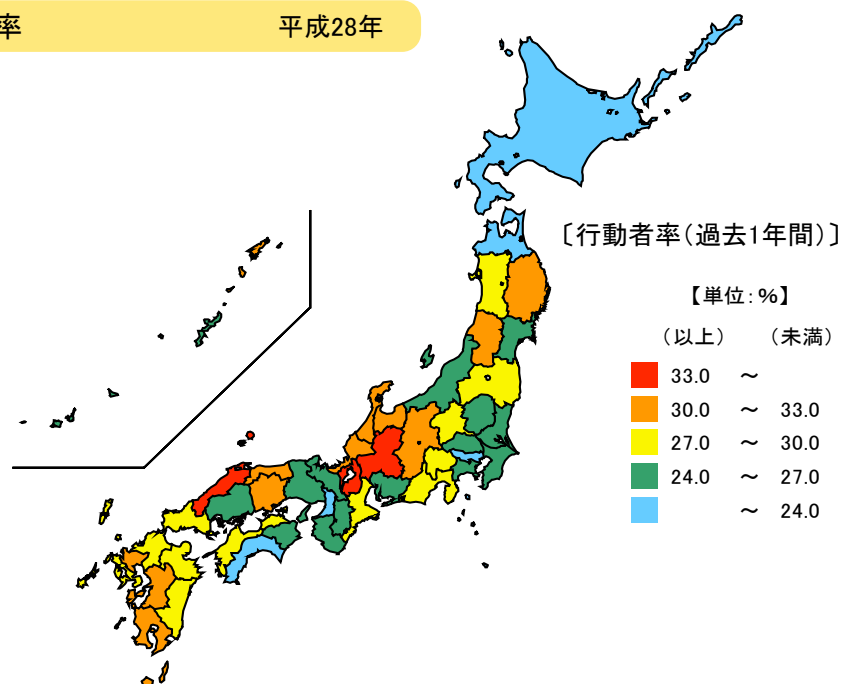

## ● 国内観光旅行(1泊2日以上)の行動者率

平成28年

単位：％

都道府県	値	順位
全 国	48.9	
東 京 都	56.8	1
埼 玉 県	55.2	2
愛 知 県	55.0	3
富 山 県	54.5	4
神 奈 川 県	54.3	5
三 重 県	51.3	9
岩 手 県	37.7	43
長 崎 県	36.4	44
高 知 県	33.0	45
青 森 県	32.9	46
沖 縄 県	28.3	47

## ● ボランティア活動の行動者率

平成28年

単位：％

都道府県	値	順位
全 国	26.0	
滋 賀 県	33.9	1
岐 阜 県	33.4	2
島 根 県	33.1	3
熊 本 県	32.7	4
佐 賀 県	32.6	5
鹿 児 島 県	32.6	5
三 重 県	29.0	19
北 海 道	22.6	43
高 知 県	22.6	43
青 森 県	22.4	45
東 京 都	21.6	46
大 阪 府	20.6	47

平成28年の三重県の国内観光旅行(1泊2日以上)の行動者率(過去1年間)は51.3%で、全国順位は9位、ボランティア活動の行動者率(過去1年間)は29.0%で、全国順位は19位となっています。

【資料出所】 総務省「社会生活基本調査」

【備考】

行動者率は、該当の行動について、過去1年間(平成27年10月20日～28年10月19日)に何らかの種類の活動を行った人(10歳以上)の10歳以上人口に占める割合。