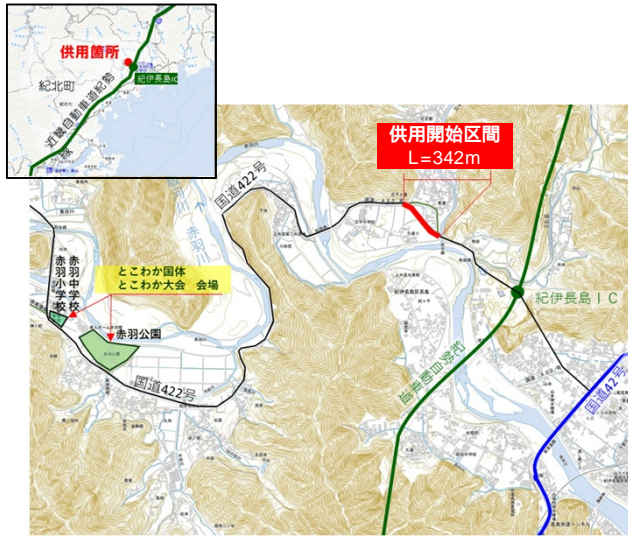

# 一般国道422号 島原地内

令和3年3月28日(日)に開通します。

紀勢自動車道紀伊長島ICや  
国道422号から三重とこわか  
国体・とこわか大会会場への  
アクセス向上が図られます。

### ○ソフトボール

(赤羽公園野球場、赤羽公園多目的グラウンド)

## 現地状況

R3.2.10現在

## 整備効果

車道幅員が4.6mから6.0mに整備されたことにより、  
安全で円滑な通行が確保されます。

対向困難な現道

安全性が格段  
に向上し、  
大変感謝して  
います。

(地元地区)