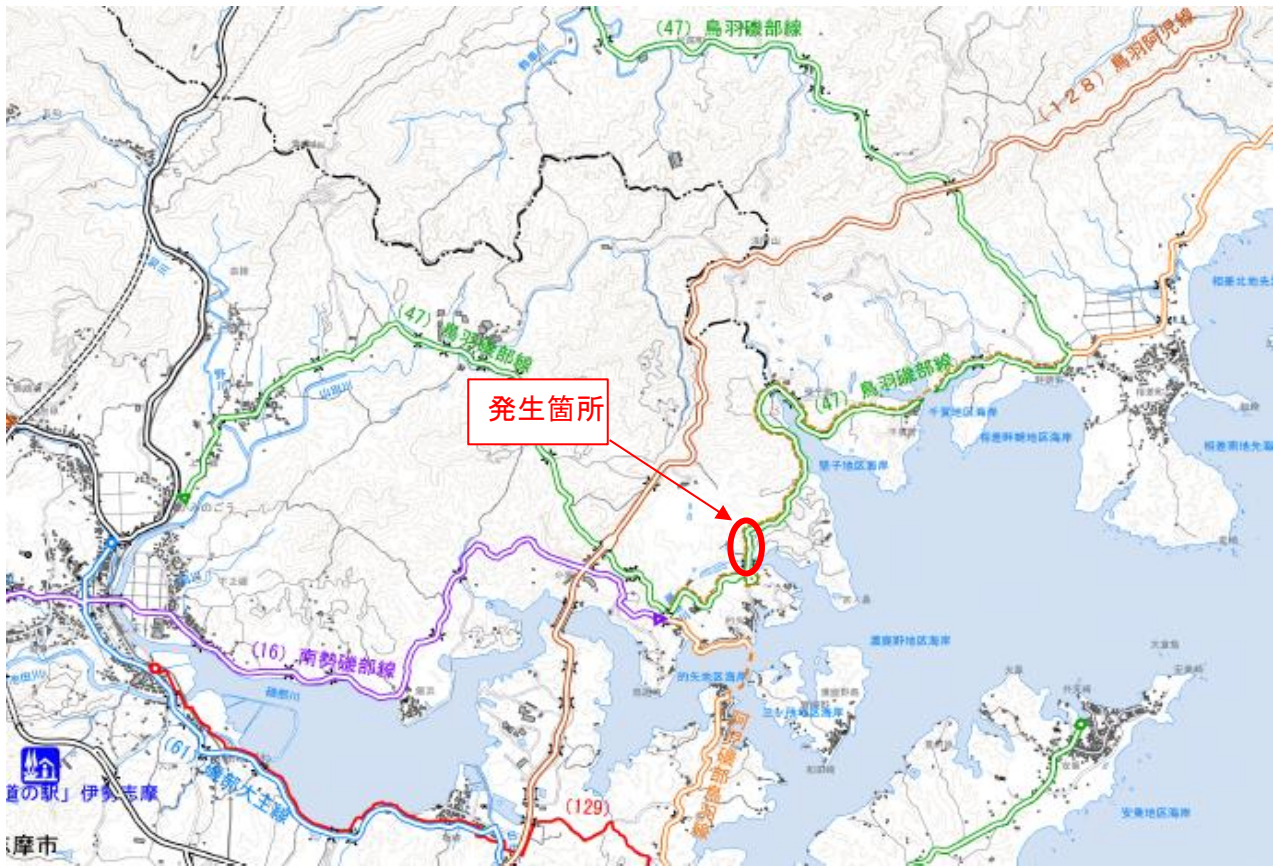

主要地方道鳥羽磯部線(志摩市磯部町の矢地内)

撮影日 2020年12月30日

撮影日 2021年4月5日